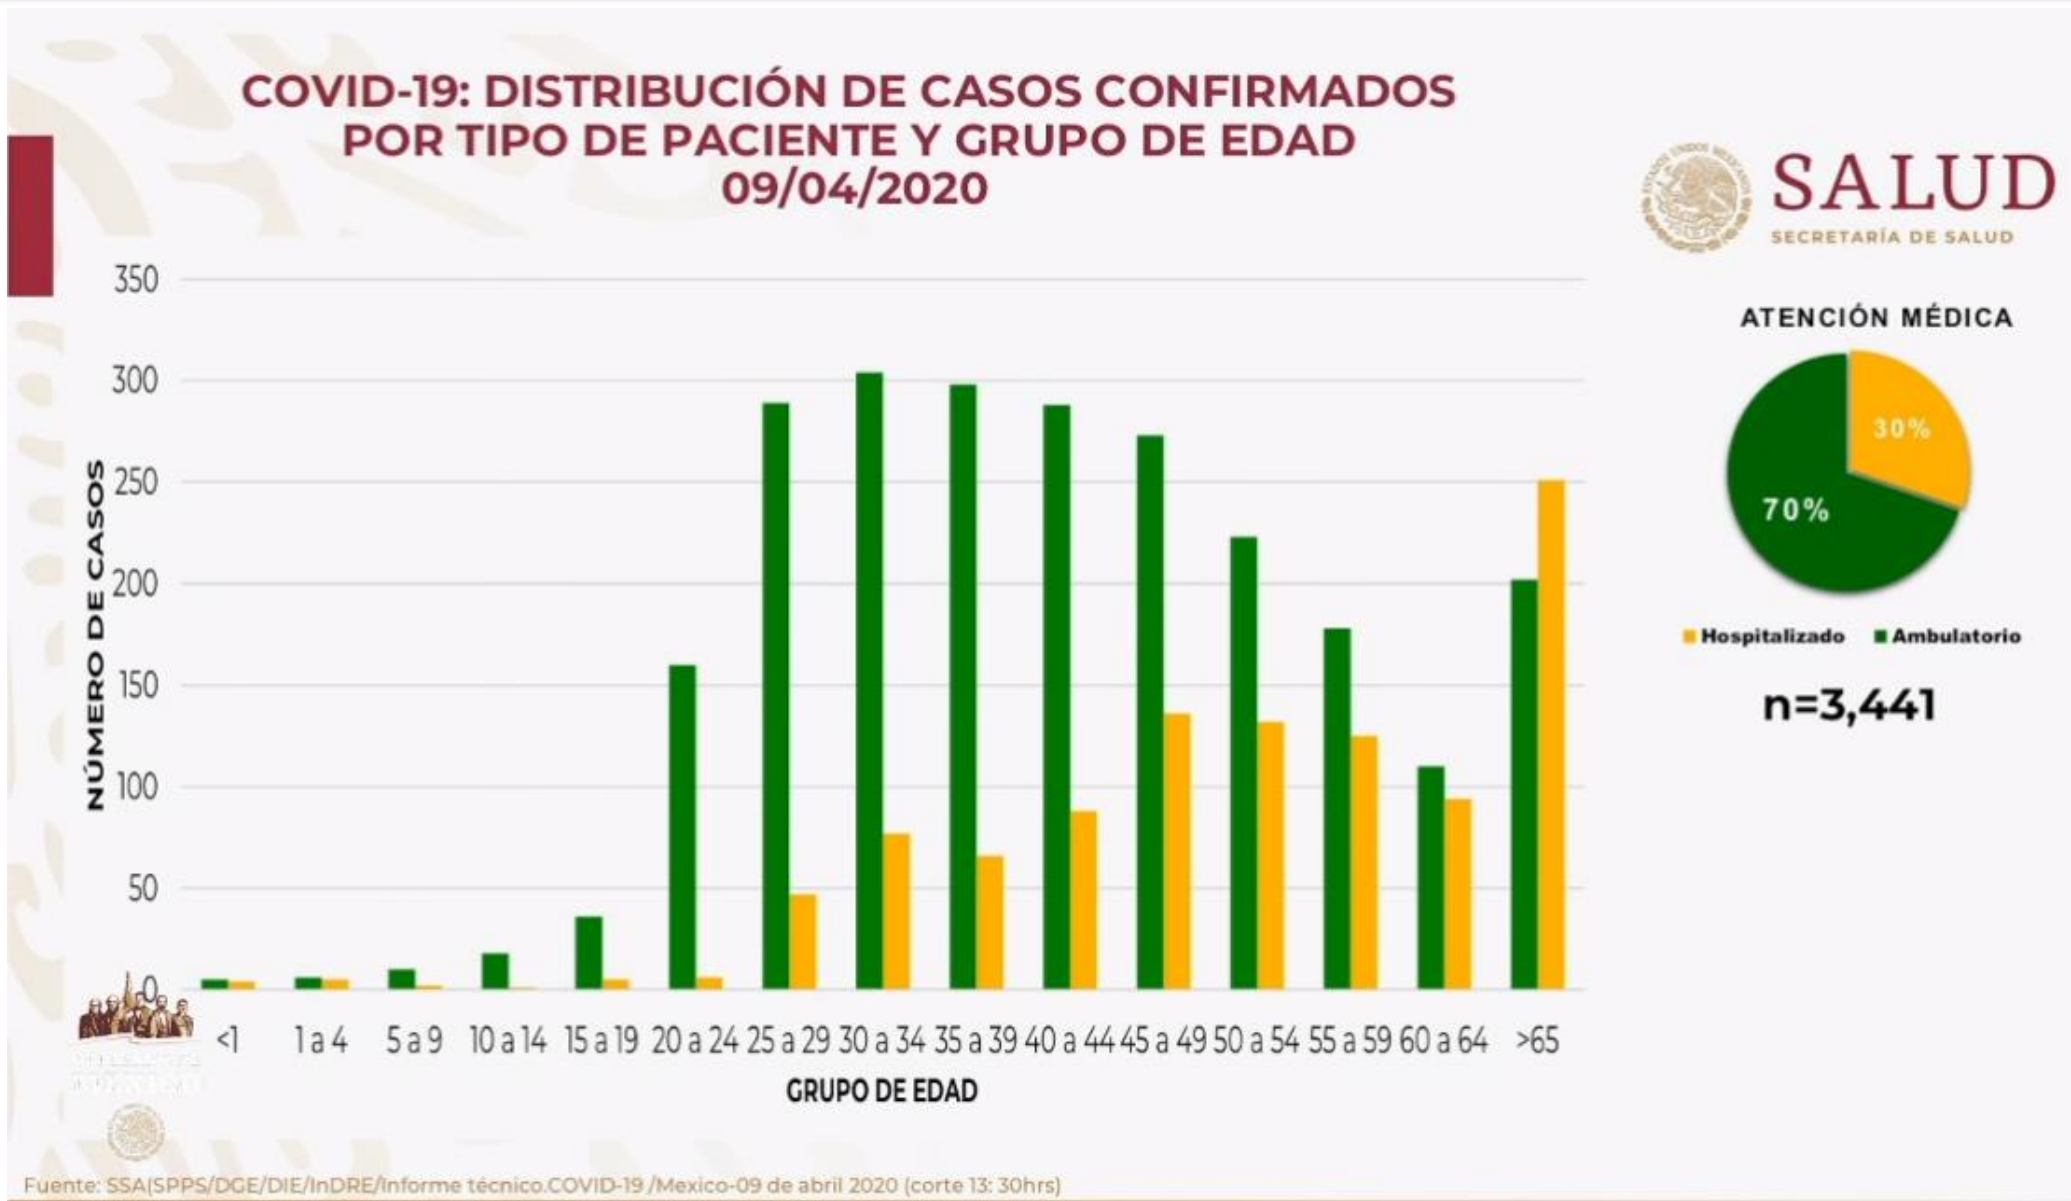

## COVID-19 : DISTRIBUCIÓN DE DEFUNCIONES CONFIRMADAS POR GRUPO DE EDAD 09/04/2020

- Mediana de edad: 57 años (26-92 años).

**SALUD**  
SECRETARÍA DE SALUD

■ Hombres ■ Mujeres

n=194

Fuente: SSA(SPPS/DGE/DIE/InDRE/Informe técnico.COVID-19/Mexico-09 de abril 2020 (corte 13: 30hrs)

# Tasa de mortalidad por entidad federativa

## COVID-19 : TASA DE MORTALIDAD POR ENTIDAD FEDERATIVA 09/04/2020

**SALUD**  
SECRETARÍA DE SALUD

TASA DE MORTALIDAD POR 100,000 HABITANTES

**0.15**

**n=194**

Fuente: SSA(SPPS/DGE/DIE/InDRE/Informe técnico.COVID-19/Mexico-09 de abril 2020 (corte 13: 30hrs)

# Distribución de casos confirmados por tipo de paciente y grupo de edad