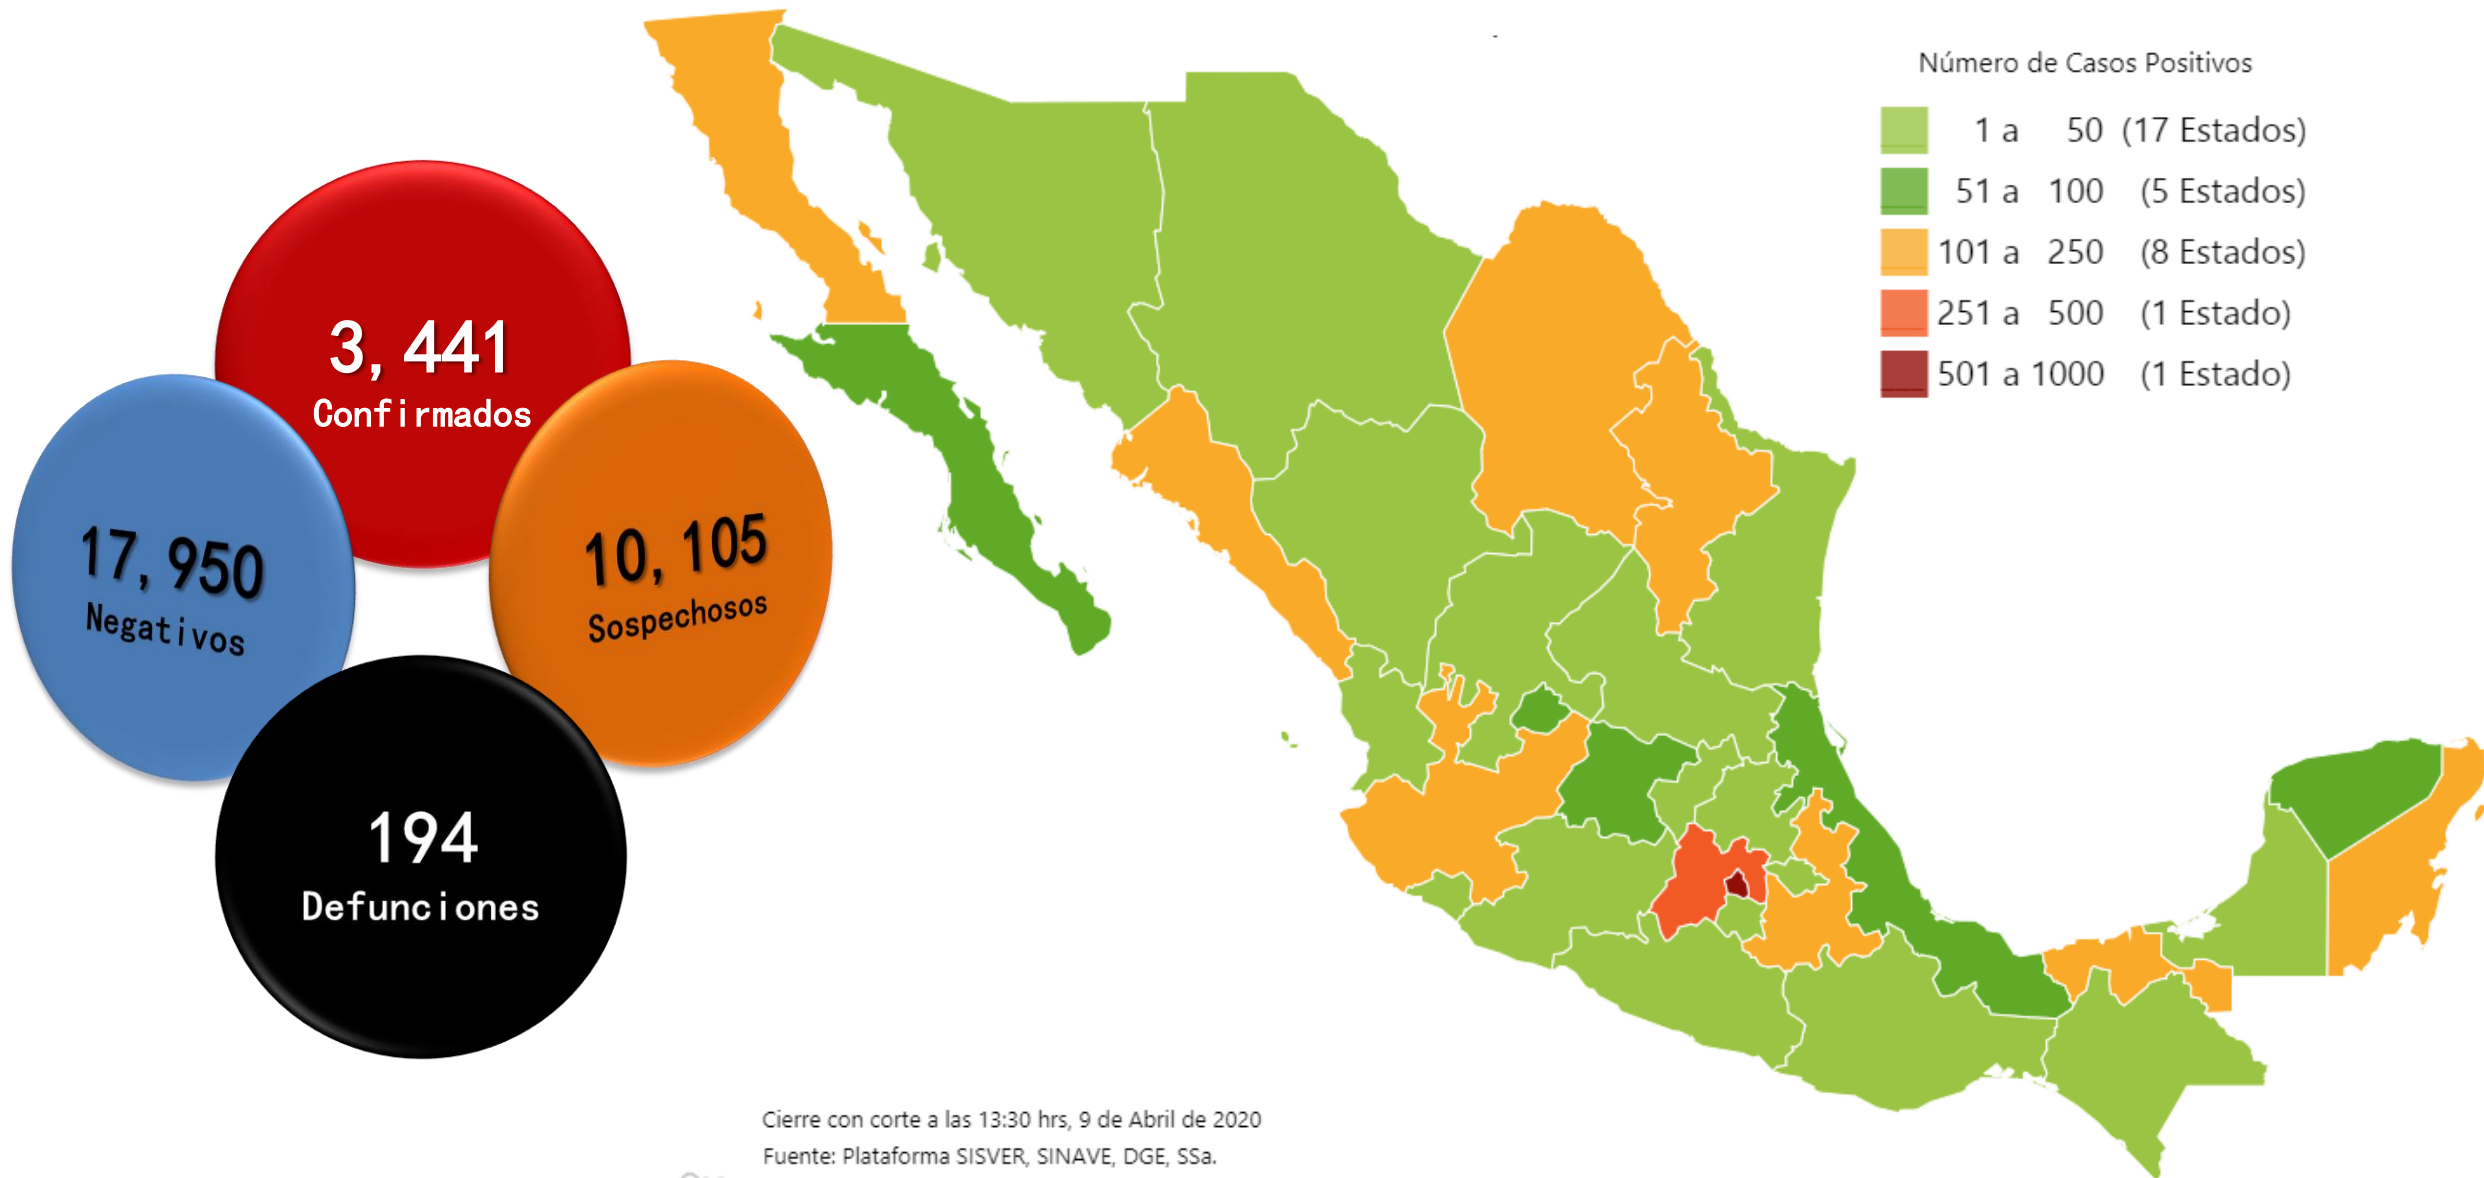

Situación actual