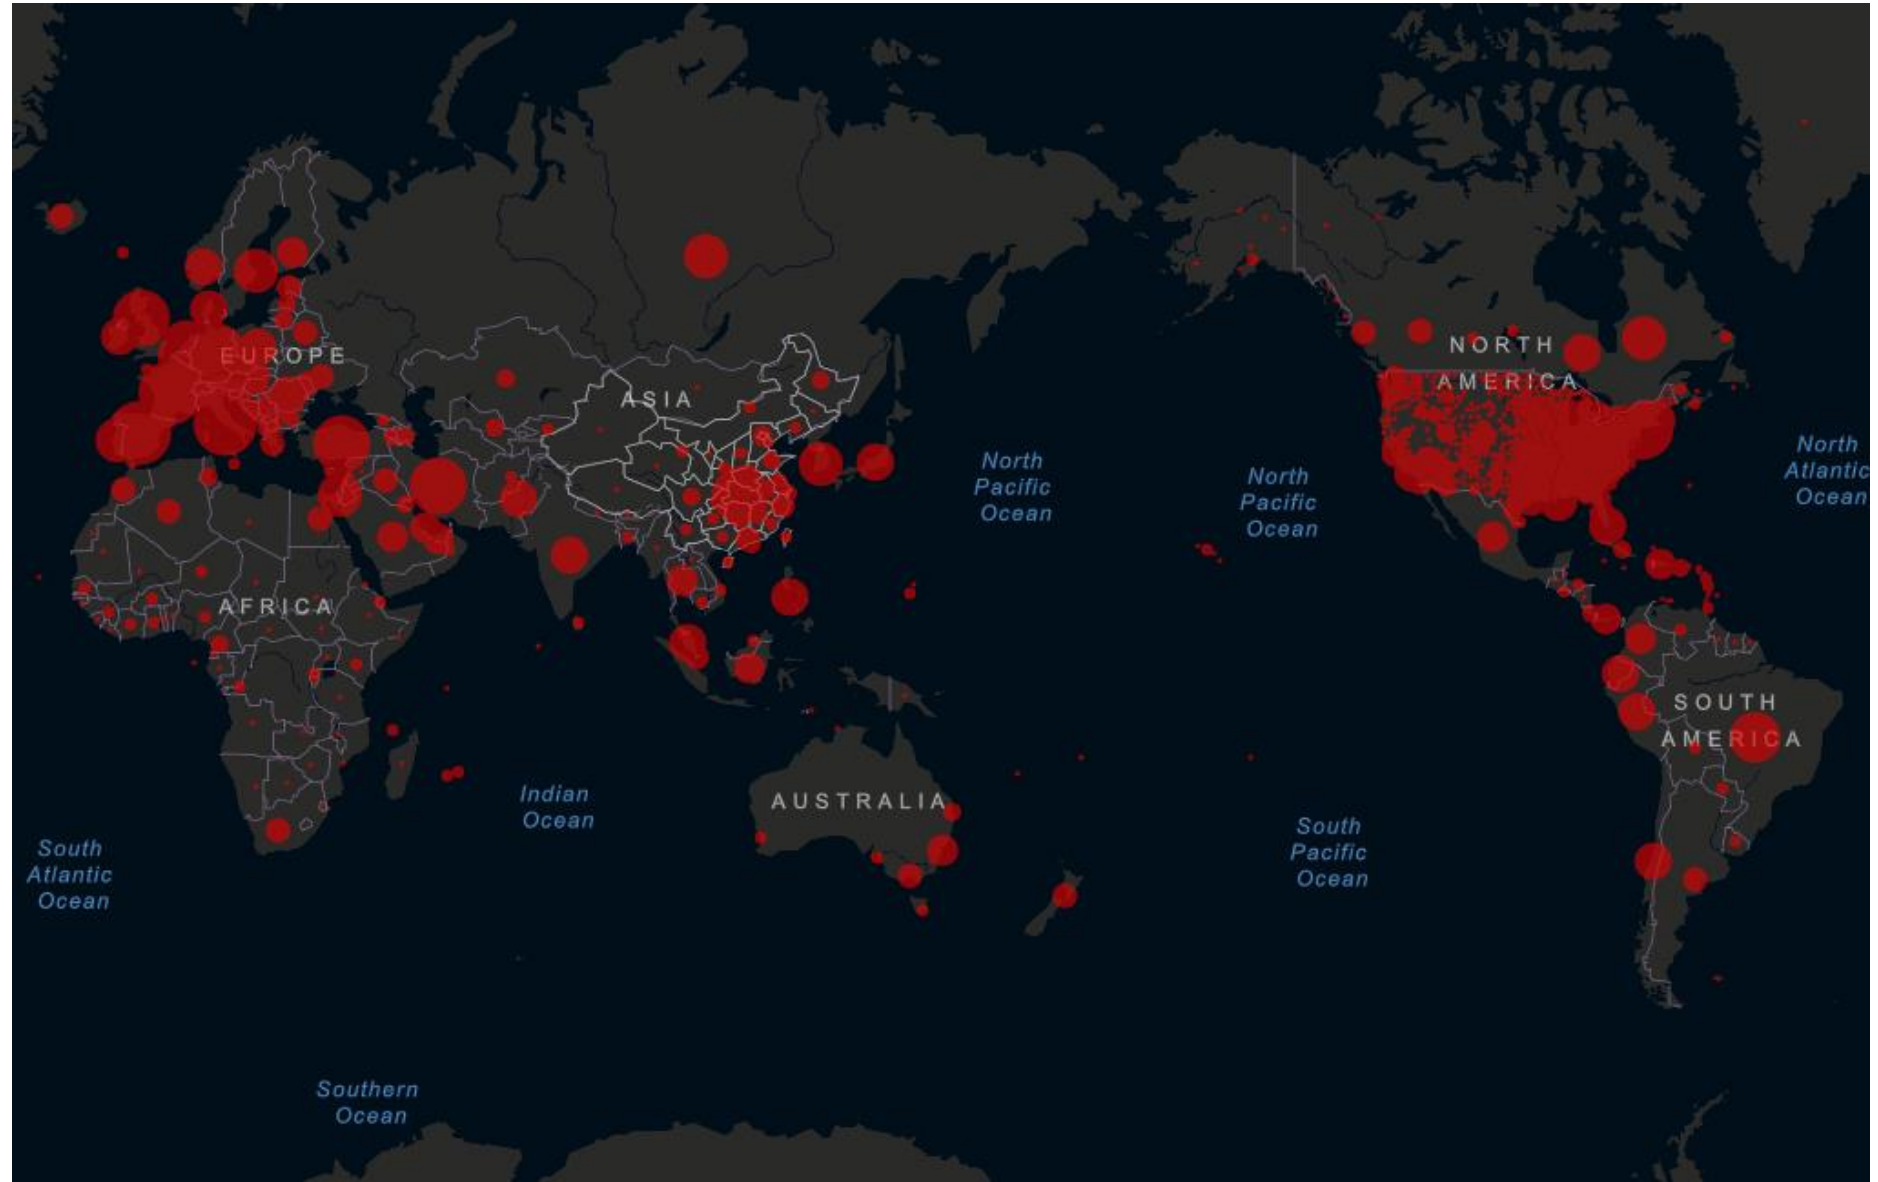

# Mapa del coronavirus: propagación global, 09 abril 2020 (JHU)

CONFIRMADOS  
**1.595.350**

DEFUNCIONES  
**95.455**

RECUPERADOS  
**353.975**

Aumenta de 212 a 214 países y territorios con casos confirmados de Coronavirus (se incluye los Cruceros Diamond Princess y Zandaam)

# Tabla de propagación del virus en el mundo, 09 abril 2020 (BBC)

País	Casos	Muertes
EE.UU.	450,624	15,898
España	152,446	15,238
Italia	143,626	18,279
Alemania	115,523	2,451
China	82,883	3,339
Francia	82,048	12,210
Irán	66,220	4,110
Reino Unido	65,077	7,978
Turquía	42,282	908
Bélgica	24,983	2,523
Suiza	24,046	948
Holanda	21,764	2,396
Canadá	19,773	462
Brasil	16,474	839
Portugal	13,956	409
Austria	13,237	295
Corea del Sur	10,423	204
Rusia	10,131	76
Israel	9,755	79
Suecia	9,141	793
India	6,653	199
Irlanda	6,574	263
Noruega	6,160	108
Australia	6,108	51
Chile	5,972	57

País	Casos	Muertes
Dinamarca	5,635	237
Polonia	5,575	174
República Checa	5,467	112
Rumania	5,202	246
Ecuador	4,965	272
Japón	4,667	94
Pakistán	4,489	63
Perú	4,342	121
Malasia	4,228	67
Filipinas	4,076	203
México	3,441	194
Indonesia	3,293	280
Arabia Saudita	3,287	44
Luxemburgo	3,115	52
Serbia	2,867	66
Emiratos Árabes Unidos	2,659	12
Finlandia	2,605	42
Panamá	2,528	63
Tailandia	2,423	32
Qatar	2,376	6
República Dominicana	2,349	118
Colombia	2,054	55
Grecia	1,955	87
Singapur	1,910	6
Ucrania	1,892	57

País	Casos	Muertes
Sudáfrica	1,845	18
Argentina	1,795	71
Argelia	1,666	235
Islandia	1,648	6
Egipto	1,560	103
Bielorrusia	1,486	16
Croacia	1,407	20
Marruecos	1,374	97
Moldavia	1,289	29
Nueva Zelanda	1,239	1
Irak	1,232	69
Estonia	1,207	24
Eslovenia	1,124	43
Hungría	980	66
Lituania	955	16
Azerbaiyán	926	9
Armenia	921	10
Kuwait	910	1
Bahréin	855	5
Bosnia y Herzegovina	850	35
Kazajistán	764	7
Camerún	730	10
Crucero Diamond Princess	712	11
Eslovaquia	701	2
Puerto Rico	683	33