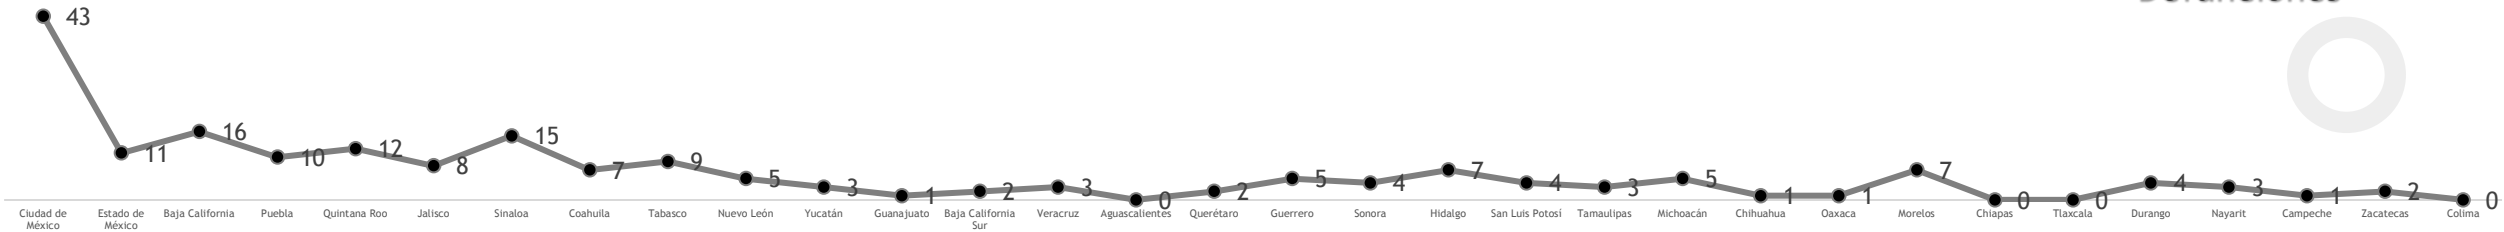

Entidad federativa	Confirmados	Negativos	Sospechosos	Defunciones
Ciudad de México	909	2,972	2,185	43
Estado de México	399	1,475	831	11
Baja California	239	692	467	16
Puebla	198	517	409	10
Quintana Roo	159	336	217	12
Jalisco	139	1,894	814	8
Sinaloa	138	415	390	15
Coahuila	129	607	824	7
Tabasco	113	459	360	9
Nuevo León	107	1,378	687	5
Yucatán	88	362	170	3
Guanajuato	71	1,213	290	1
Baja California Sur	68	269	313	2
Veracruz	54	684	443	3
Aguascalientes	53	571	81	0
Querétaro	50	351	73	2
Guerrero	49	211	141	5
Sonora	48	329	194	4
Hidalgo	47	309	63	7
San Luis Potosí	47	595	169	4
Tamaulipas	46	296	126	3
Michoacán	46	294	195	5
Chihuahua	42	184	94	1
Oaxaca	40	263	81	1
Morelos	35	217	56	7
Chiapas	34	180	80	0
Tlaxcala	29	204	94	0
Durango	16	220	116	4
Nayarit	16	121	41	3
Campeche	14	63	10	1
Zacatecas	11	201	61	2
Colima	7	68	30	0

Por estado

...

Casos confirmados, sospechosos y defunciones por estado

Defunciones