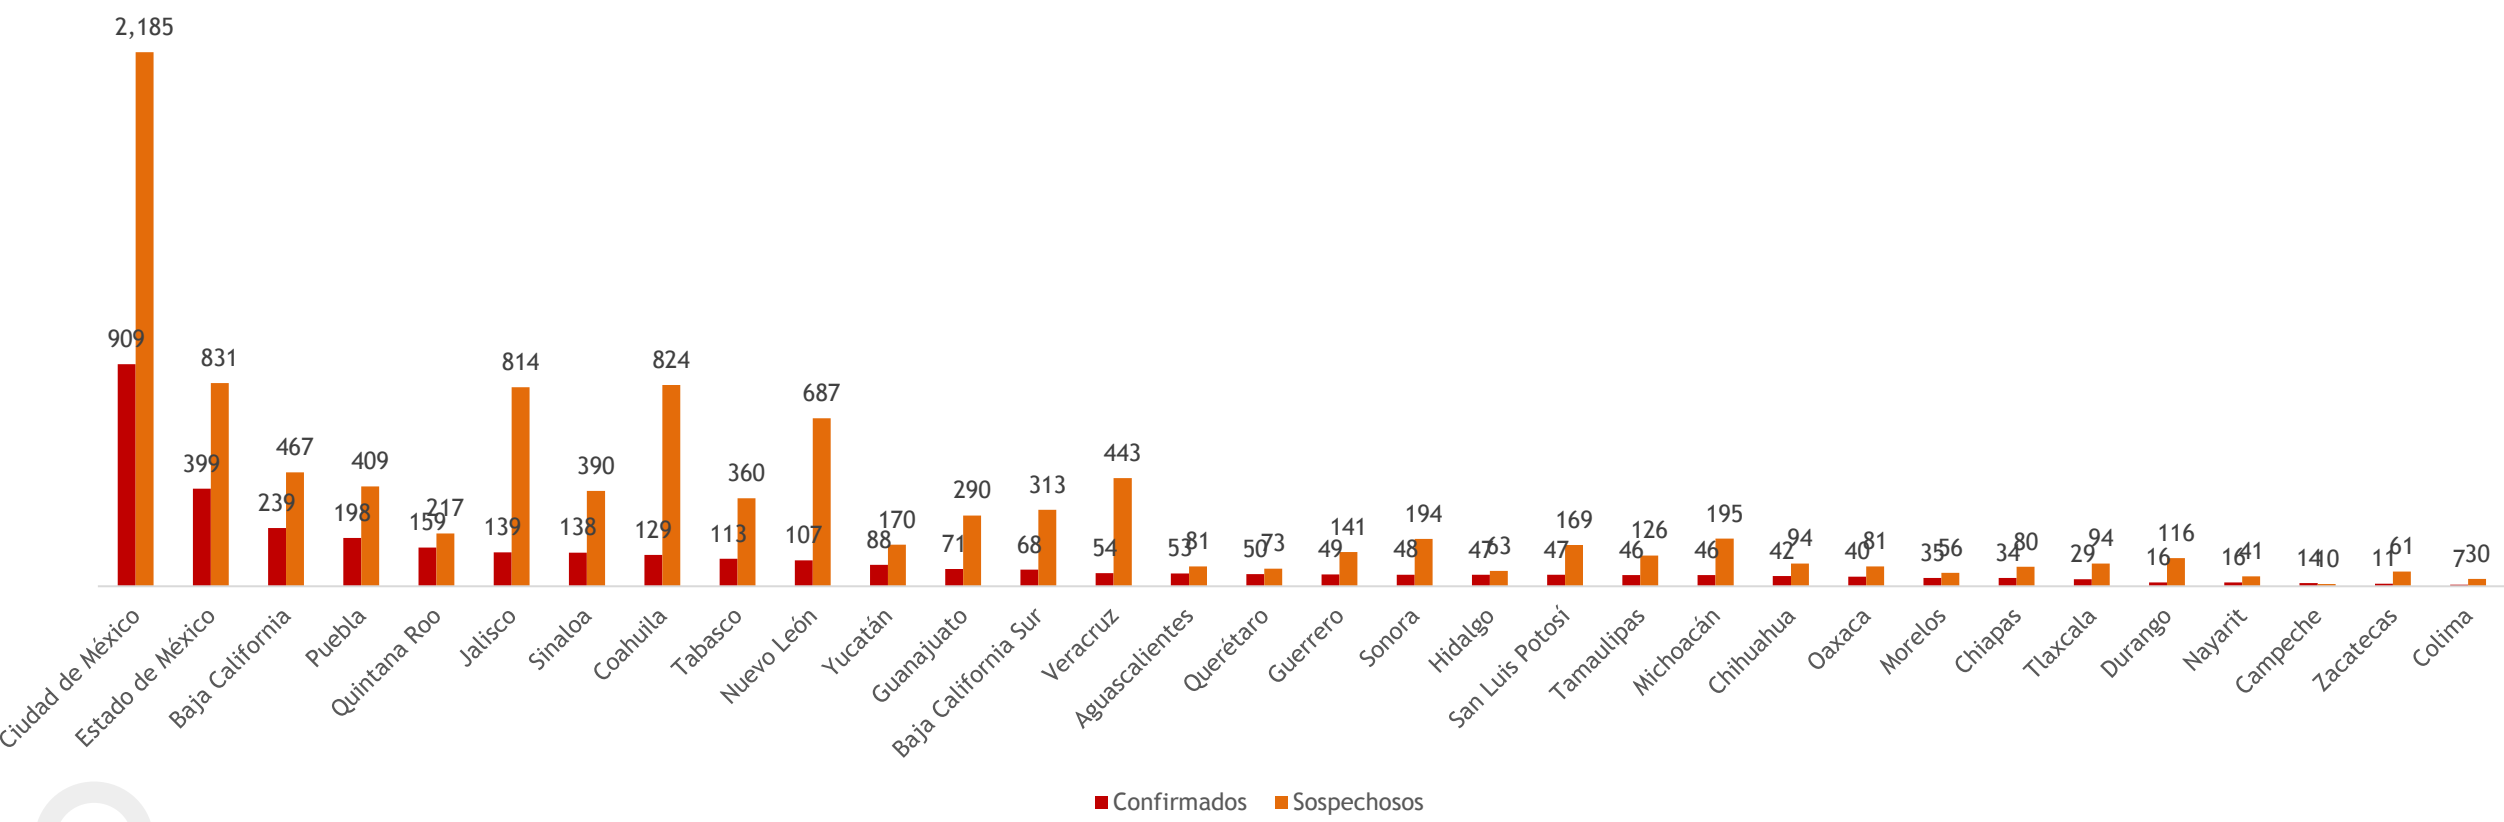

Entidad federativa	Confirmados	Negativos	Sospechosos	Defunciones
Ciudad de México	909	2,972	2,185	43
Estado de México	399	1,475	831	11
Baja California	239	692	467	16
Puebla	198	517	409	10
Quintana Roo	159	336	217	12
Jalisco	139	1,894	814	8
Sinaloa	138	415	390	15
Coahuila	129	607	824	7
Tabasco	113	459	360	9
Nuevo León	107	1,378	687	5
Yucatán	88	362	170	3
Guanajuato	71	1,213	290	1
Baja California Sur	68	269	313	2
Veracruz	54	684	443	3
Aguascalientes	53	571	81	0
Querétaro	50	351	73	2
Guerrero	49	211	141	5
Sonora	48	329	194	4
Hidalgo	47	309	63	7
San Luis Potosí	47	595	169	4
Tamaulipas	46	296	126	3
Michoacán	46	294	195	5
Chihuahua	42	184	94	1
Oaxaca	40	263	81	1
Morelos	35	217	56	7
Chiapas	34	180	80	0
Tlaxcala	29	204	94	0
Durango	16	220	116	4
Nayarit	16	121	41	3
Campeche	14	63	10	1
Zacatecas	11	201	61	2
Colima	7	68	30	0

Por estado

...

Casos confirmados, sospechosos y defunciones por estado

Defunciones