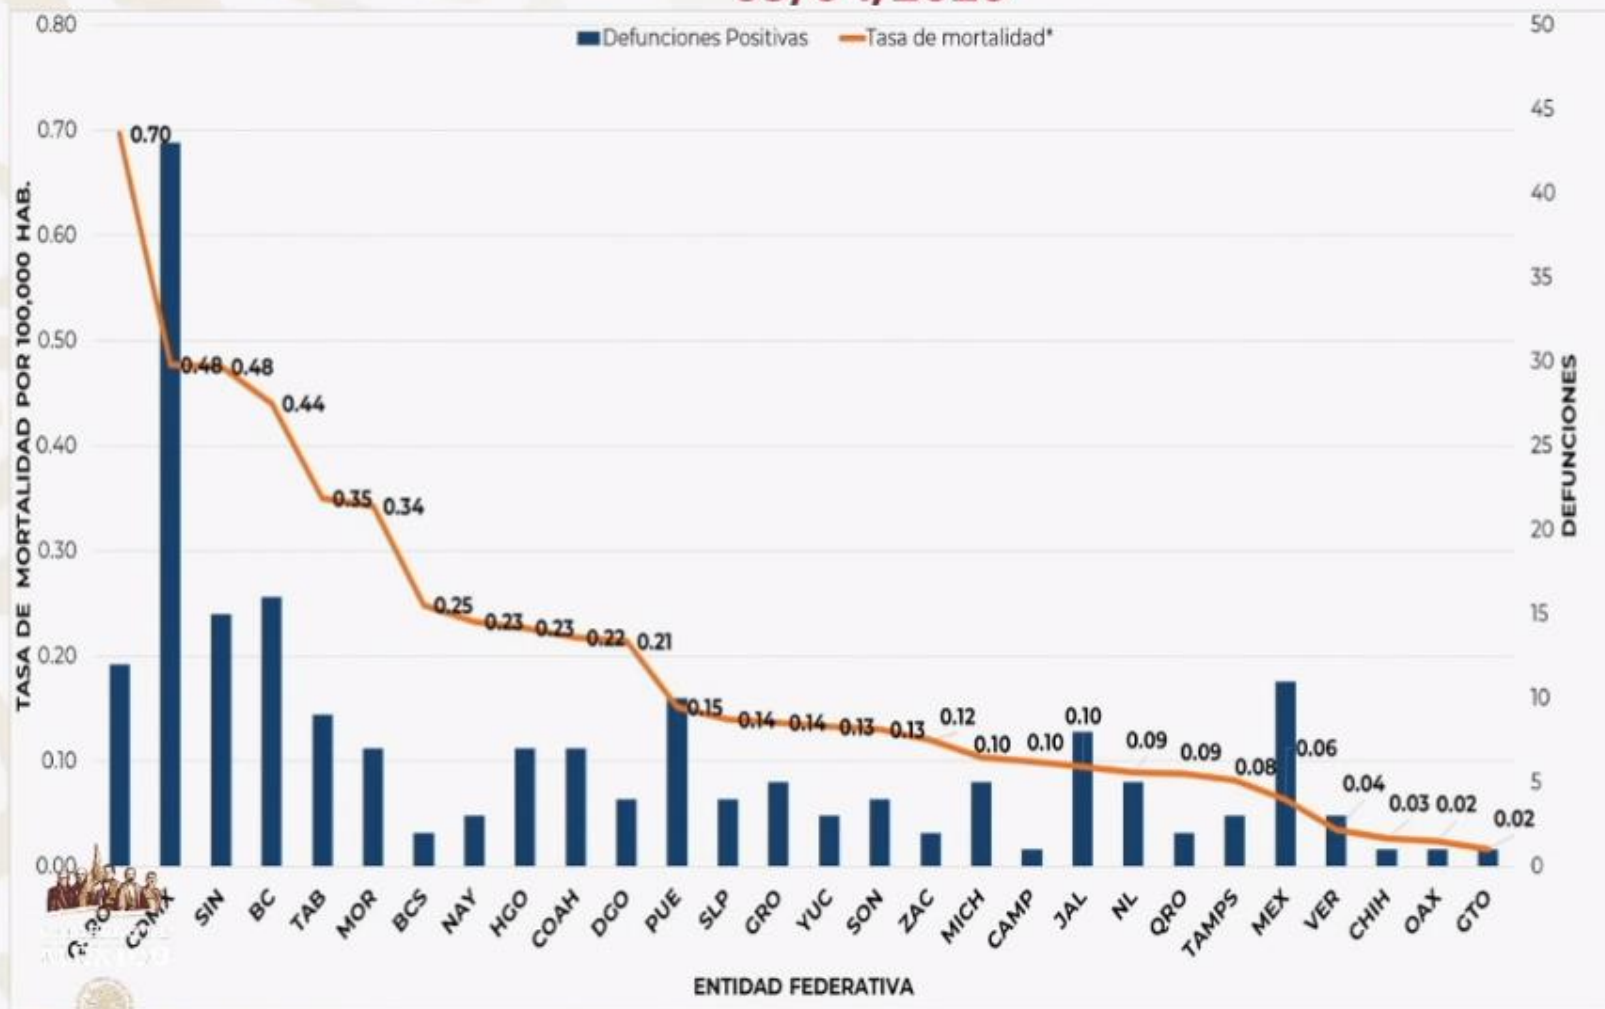

Tasa de mortalidad por entidad federativa

COVID-19 : TASA DE MORTALIDAD POR ENTIDAD FEDERATIVA 09/04/2020

SALUD
SECRETARÍA DE SALUD

TASA DE MORTALIDAD POR 100,000 HABITANTES

0.15

n=194

Fuente: SSA(SPPS/DGE/DIE/InDRE/Informe técnico.COVID-19/Mexico-09 de abril 2020 (corte 13: 30hrs)

www.efinf.com