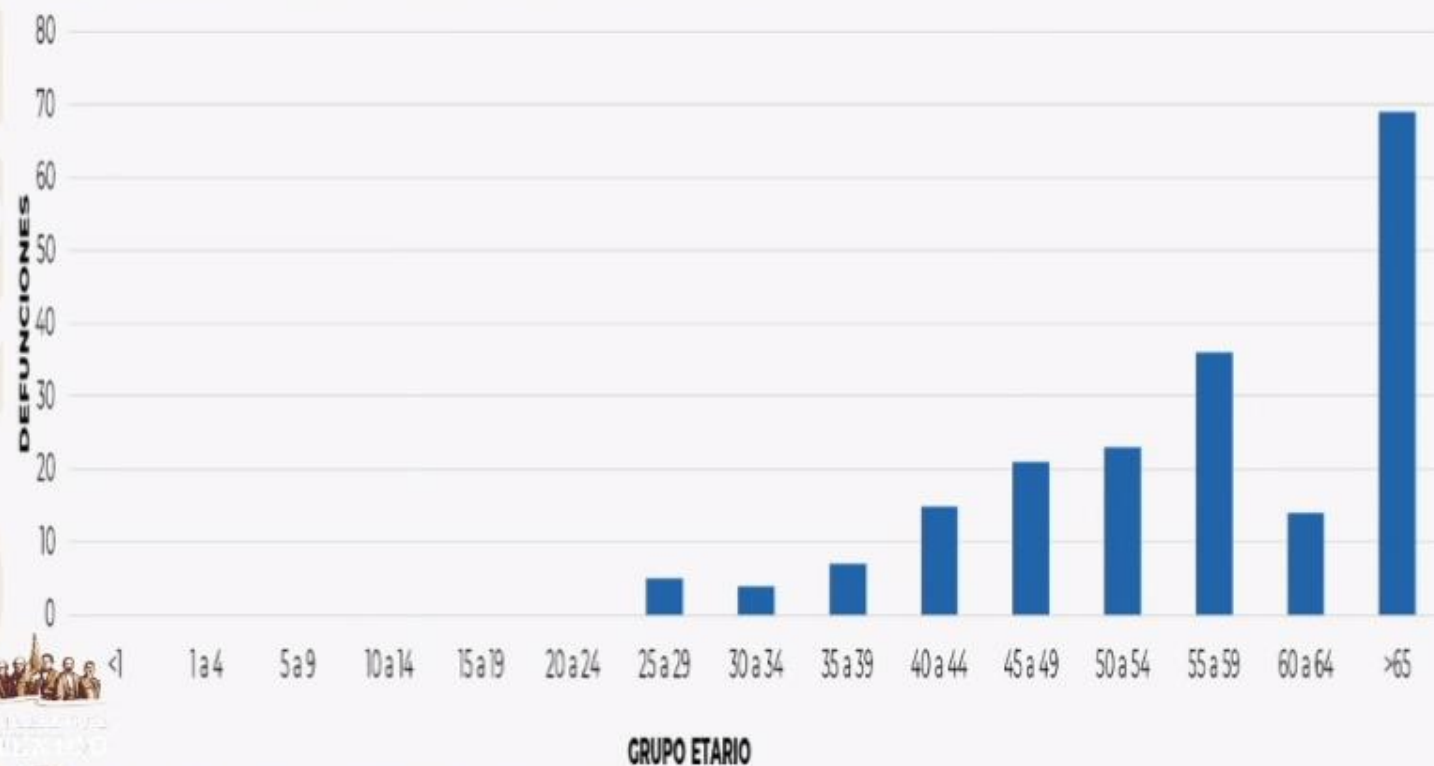

## Defunciones

# Distribución de defunciones confirmadas por grupo de edad

## COVID-19 : DISTRIBUCIÓN DE DEFUNCIONES CONFIRMADAS POR GRUPO DE EDAD 09/04/2020

- Mediana de edad: 57 años (26-92 años).

**SALUD**  
SECRETARÍA DE SALUD

■ Hombres ■ Mujeres

n=194

Fuente: SSA(SPPS/DGE/DIE/InDRE/Informe técnico.COVID-19/Mexico-09 de abril 2020 (corte 13: 30hrs)