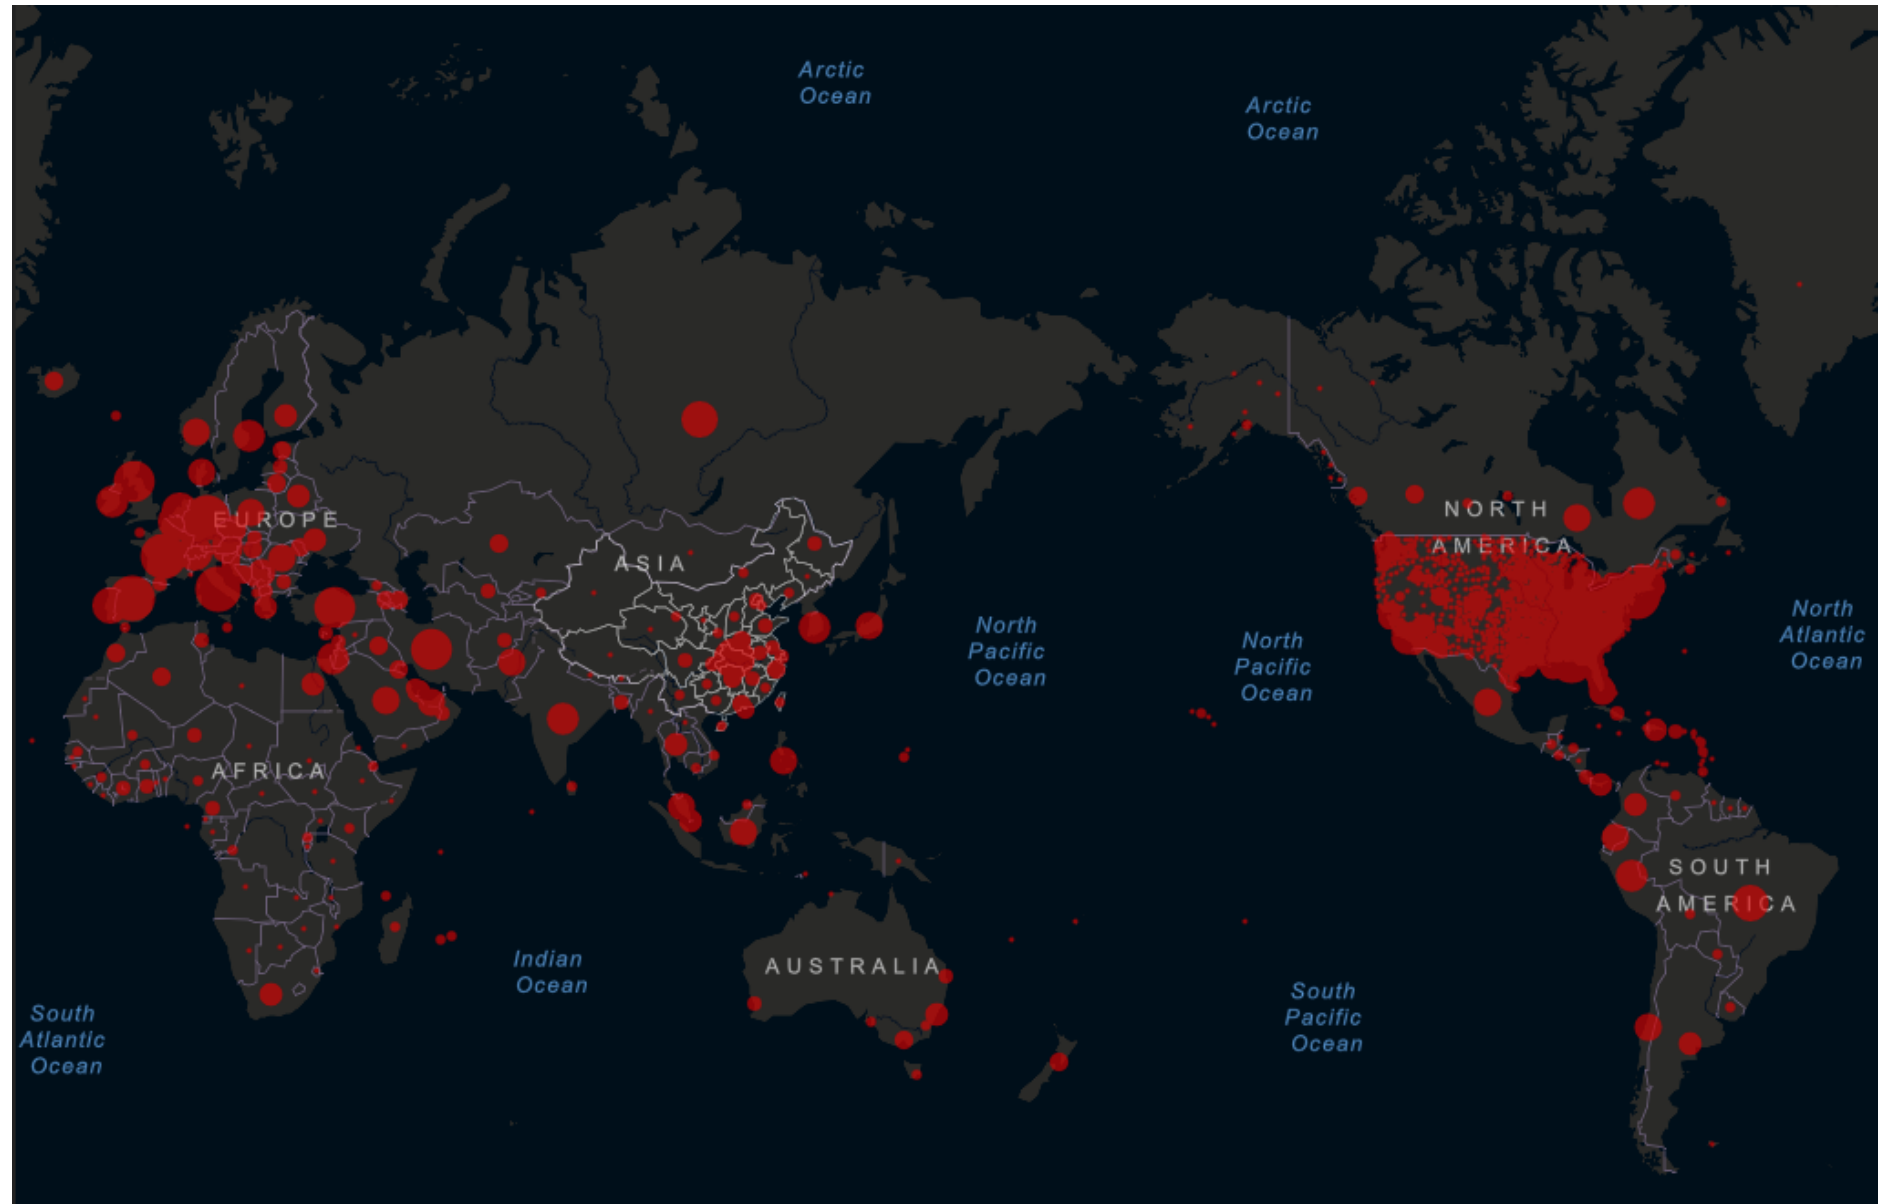

# Mapa del coronavirus: propagación global, 13 abril 2020 (JHU)

CONFIRMADOS  
**2.019.320**

DEFUNCIONES  
**119.483**

RECUPERADOS  
**448.655**

Se mantiene en 215 países y territorios con casos confirmados de Coronavirus (se incluye los Cruceros Diamond Princess y Zandaam)

# Tabla de propagación del virus en el mundo, 13 abril 2020 (BBC)

País	Casos	Muertes
EE.UU.	559,793	22,808
España	169,496	17,489
Italia	159,516	20,465
Francia	132,591	14,393
Alemania	128,002	3,030
Reino Unido	88,621	11,329
China	83,213	3,345
Irán	73,303	4,585
Turquía	61,049	1,296
Bélgica	30,589	3,903
Holanda	26,554	2,823
Suiza	25,688	1,138
Canadá	24,380	717
Brasil	22,720	1,269
Rusia	18,328	148
Portugal	16,934	535
Austria	14,029	368
Israel	11,235	113
Suecia	10,948	919
Corea del Sur	10,537	217
Irlanda	9,655	334
India	9,635	331
Ecuador	7,529	355
Chile	7,525	82
Perú	7,519	193

# Tabla de propagación del virus en el mundo, 13 abril 2020 (BBC)

País	Casos	Muertes
Eslovaquia	816	2
Bangladesh	803	39
Omán	727	4
Cuba	726	21
Crucero Diamond Princess	712	11
Túnez	707	31
Bulgaria	685	32
Afganistán	665	21
Chipre	662	12
Letonia	655	5
Andorra	646	29
Líbano	632	20
Costa Rica	595	3
Costa de Marfil	574	5
Ghana	566	8
Níger	529	12
Burkina Faso	497	27
Uruguay	480	8
Albania	467	23
Kirguistán	419	5
Honduras	397	25
Taiwán	393	6
Reunión	391	
Jordan	389	7
Malta	384	3