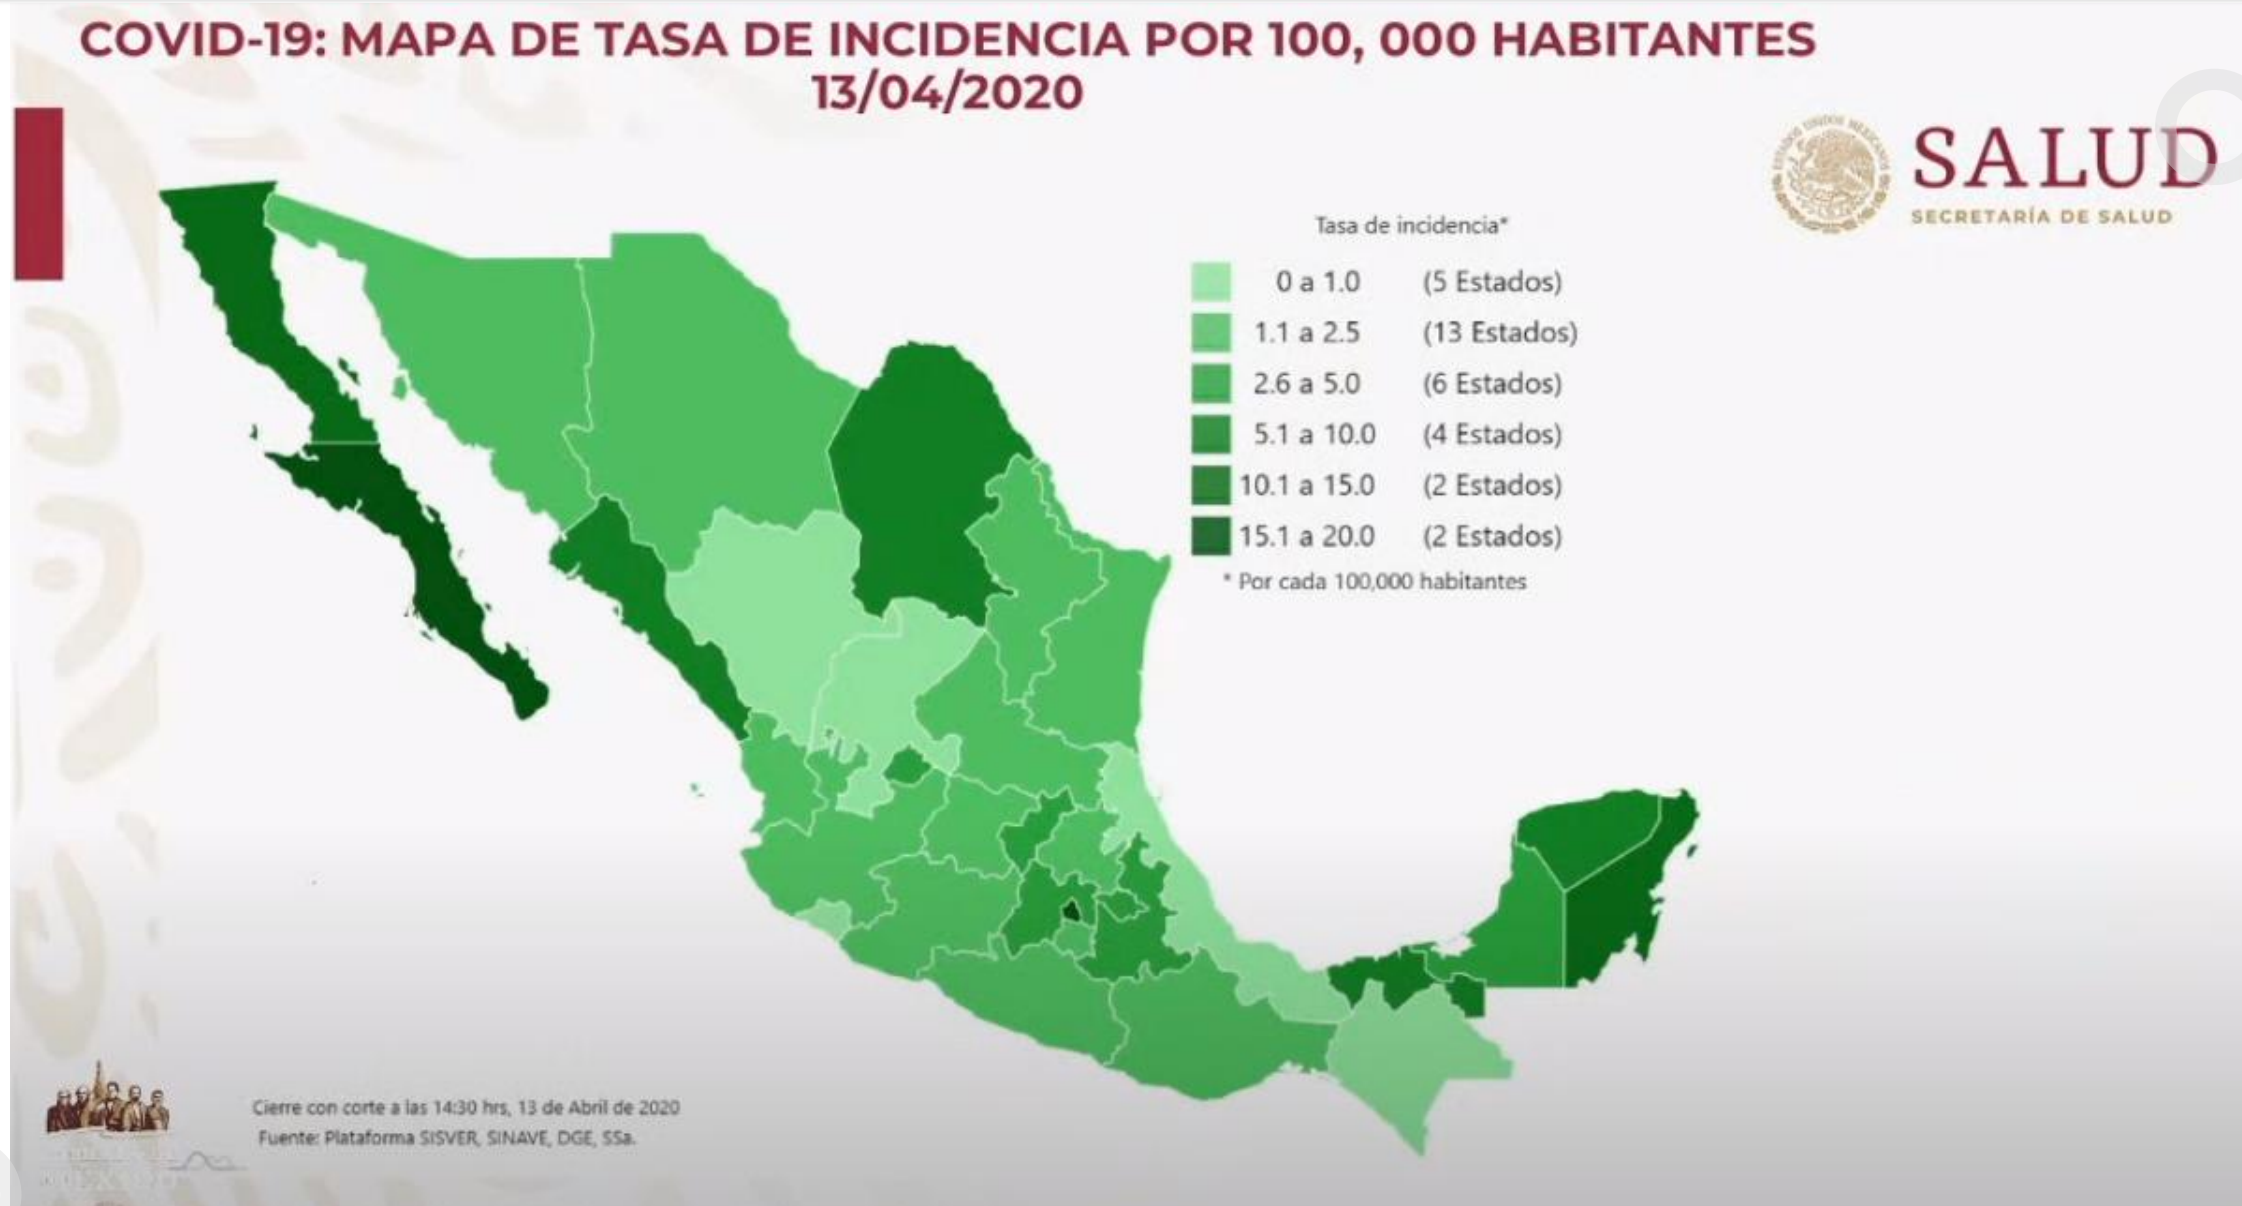

Mapa de tasa de incidencia por 100,000 habitantes