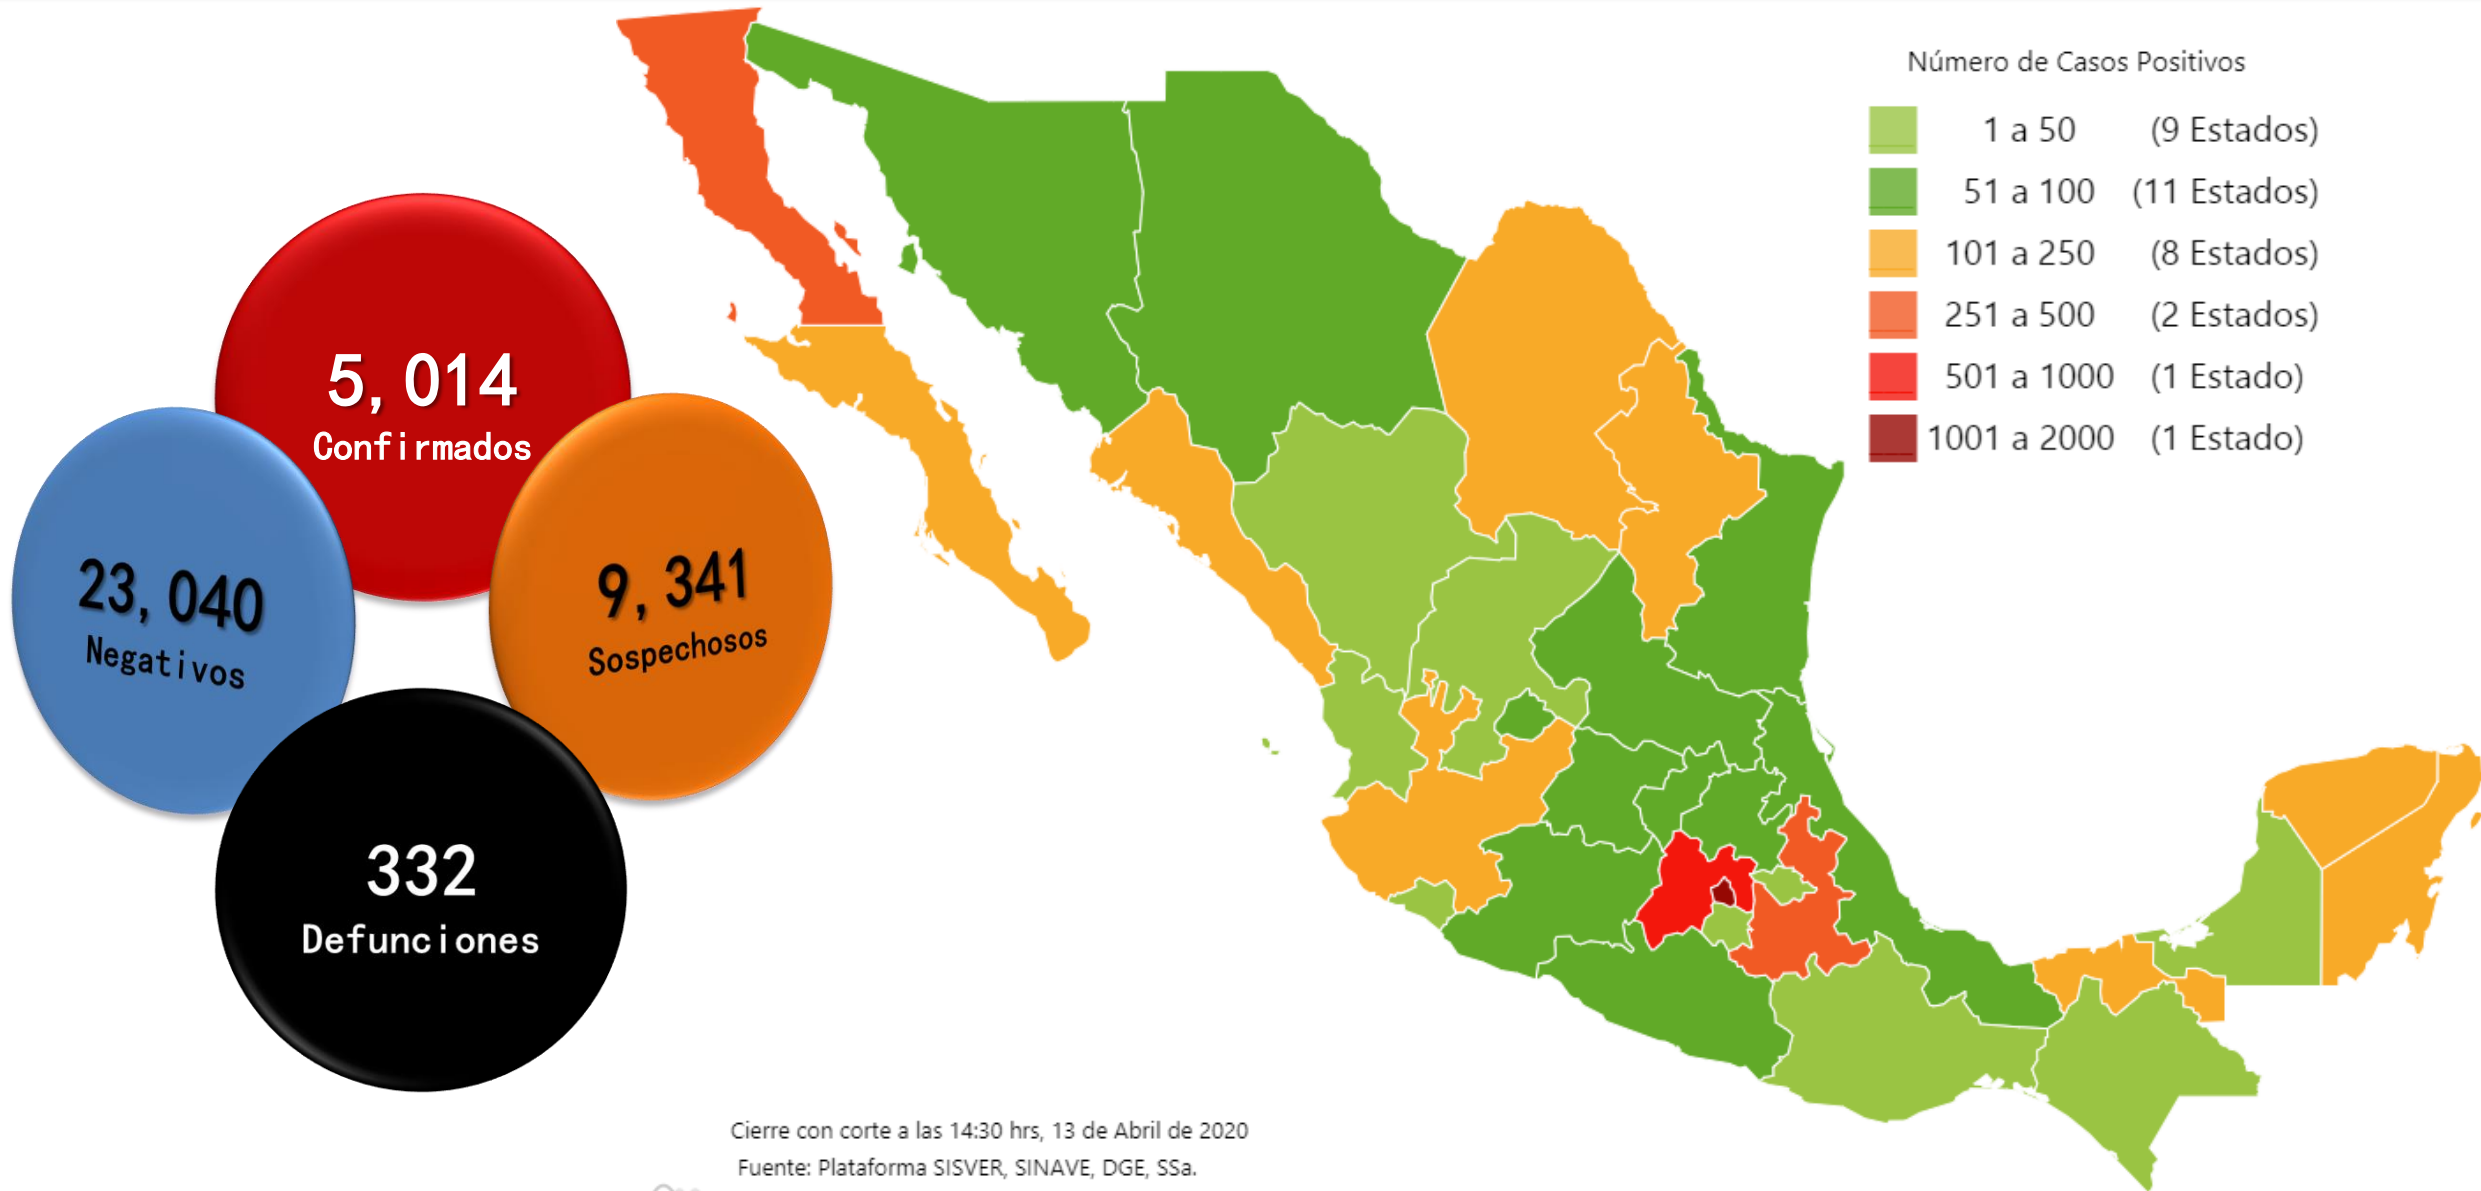

# CORONAVIRUS

13 abril 2020

---

# Situación actual

# Crecimiento en el tiempo en México

# Tabla de propagación del virus en el mundo, 13 abril 2020 (BBC)

País	Casos	Muertes
Eslovaquia	816	2
Bangladesh	803	39
Omán	727	4
Cuba	726	21
Crucero Diamond Princess	712	11
Túnez	707	31
Bulgaria	685	32
Afganistán	665	21
Chipre	662	12
Letonia	655	5
Andorra	646	29
Líbano	632	20
Costa Rica	595	3
Costa de Marfil	574	5
Ghana	566	8
Níger	529	12
Burkina Faso	497	27
Uruguay	480	8
Albania	467	23
Kirguistán	419	5
Honduras	397	25
Taiwán	393	6
Reunión	391	
Jordan	389	7
Malta	384	3