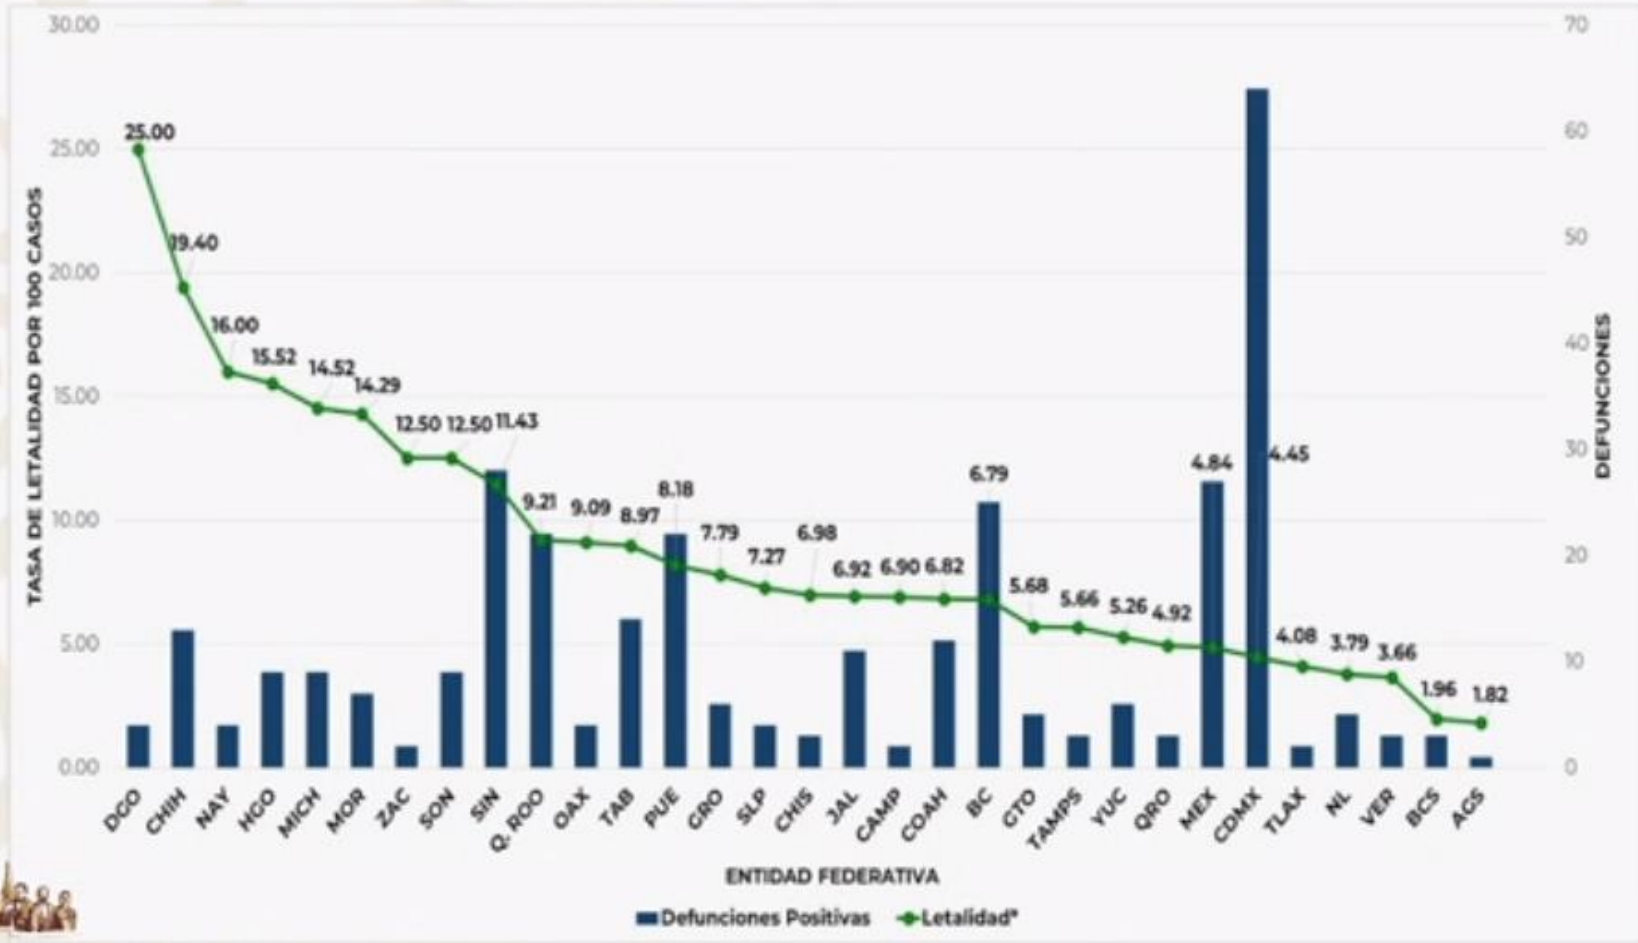

# Letalidad y defunciones por grupo de edad

## COVID-19 : LETALIDAD POR ENTIDAD FEDERATIVA 13/04/2020

**SALUD**  
SECRETARÍA DE SALUD

**LETALIDAD POR  
100 CASOS**

**6.62**

**n=332**