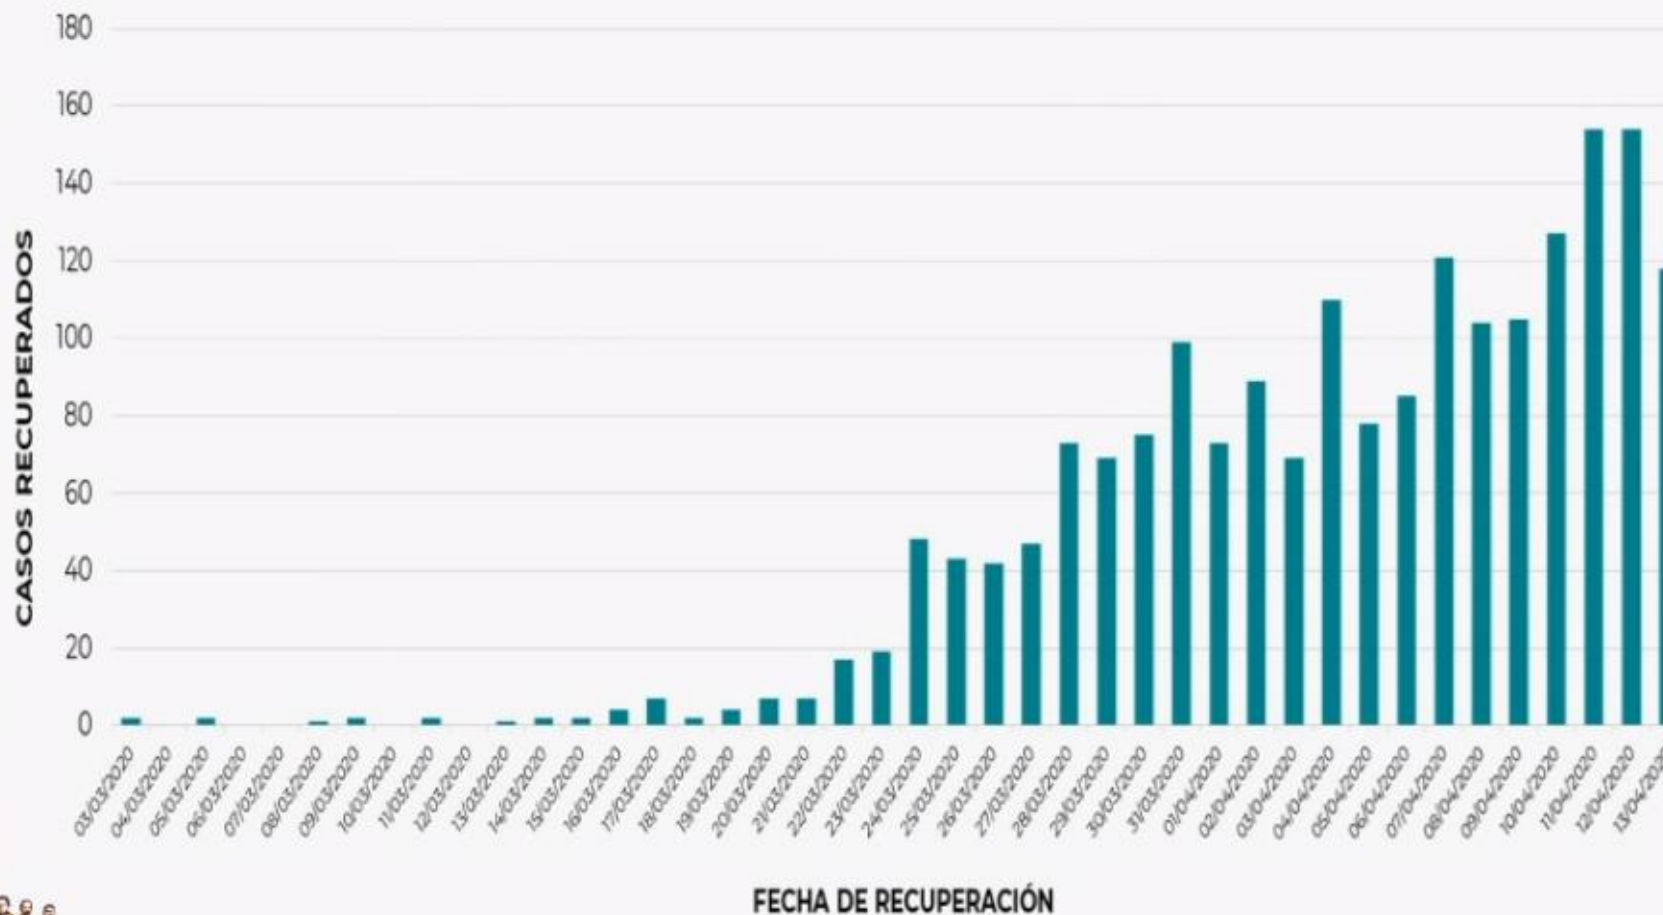

Casos recuperados

COVID-19: CASOS RECUPERADOS* 13/04/2020

SALUD
SECRETARÍA DE SALUD

n=1,964