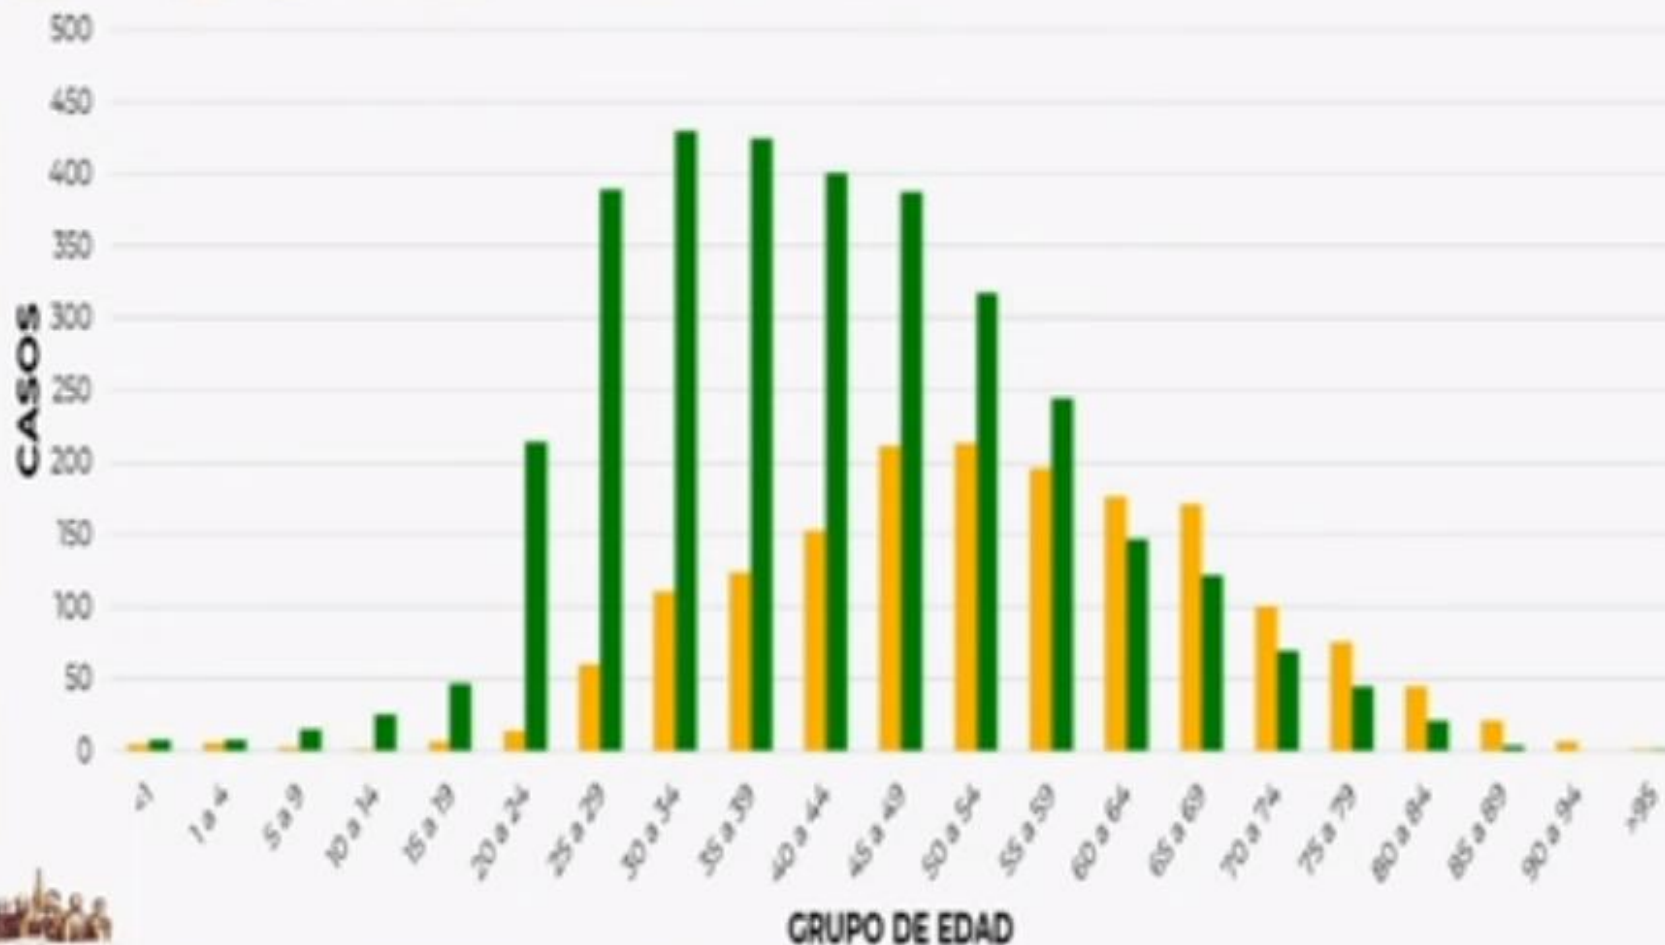

# Distribución de casos confirmados por tipo de paciente y grupo de edad

## COVID-19: DISTRIBUCIÓN DE CASOS CONFIRMADOS POR TIPO DE PACIENTE Y GRUPO DE EDAD 13/04/2020

**SALUD**  
SECRETARÍA DE SALUD

**SEXO**

• Hombres • Mujeres

**n=5,014**

# Defunciones confirmadas según comorbilidad

# Letalidad y defunciones por grupo de edad