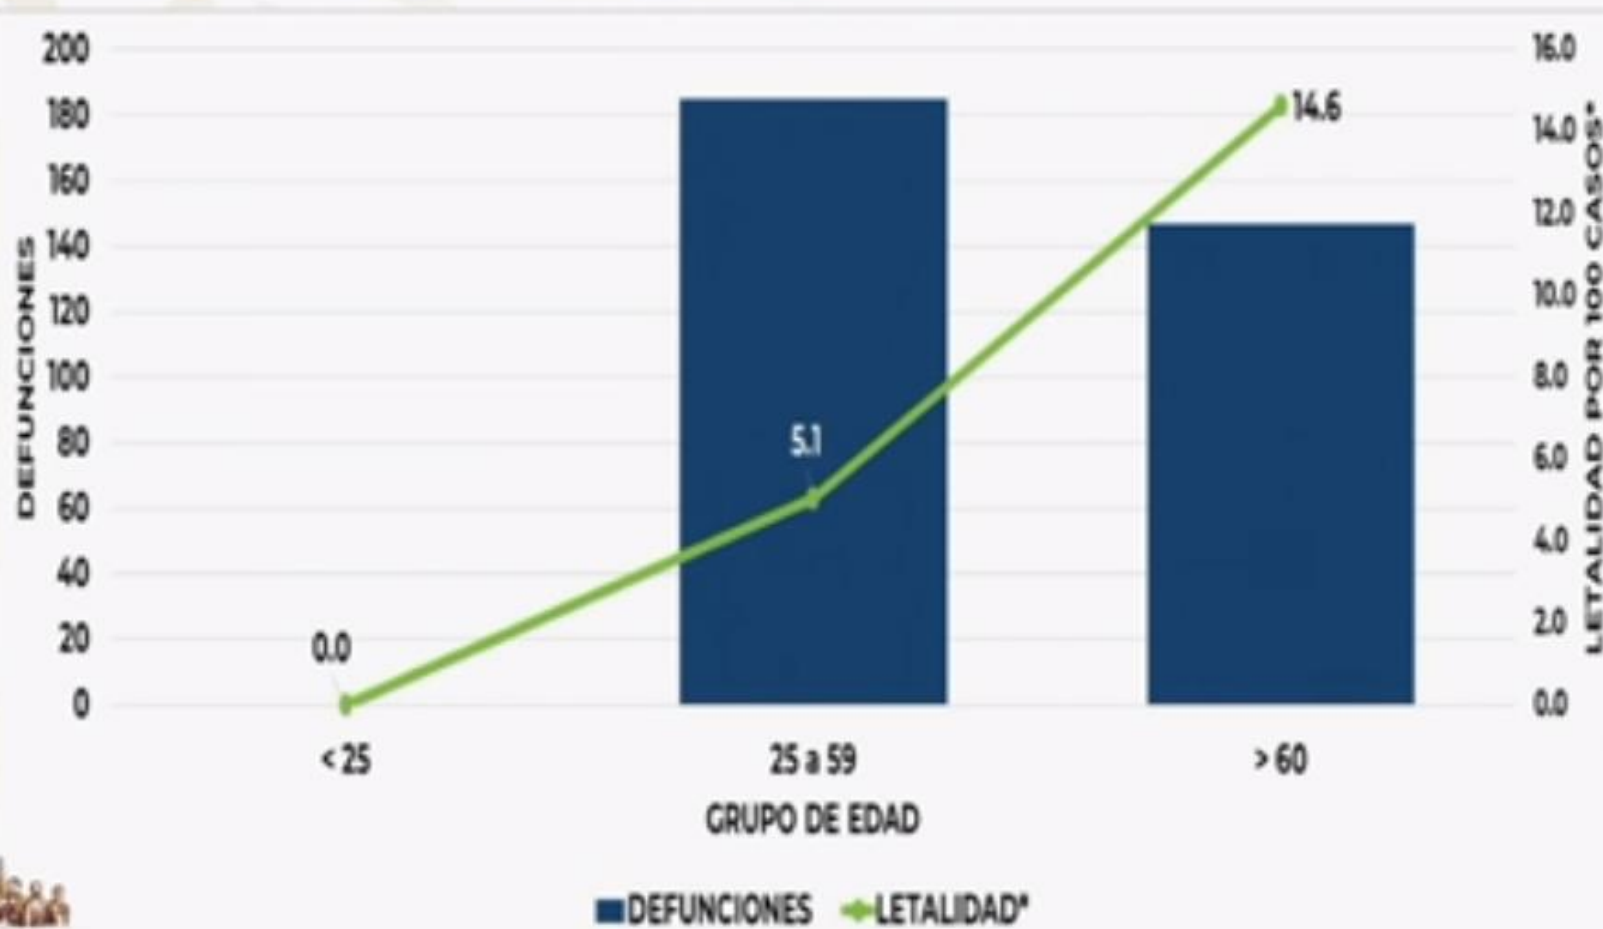

## COVID-19: DISTRIBUCIÓN DE CASOS CONFIRMADOS POR TIPO DE PACIENTE Y GRUPO DE EDAD 13/04/2020

**SALUD**  
SECRETARÍA DE SALUD

**SEXO**

• Hombres • Mujeres

**n=5,014**

# Defunciones confirmadas según comorbilidad

# Letalidad y defunciones por grupo de edad

## COVID-19: LETALIDAD Y DEFUNCIONES POR GRUPO DE EDAD 13/04/2020

n=332