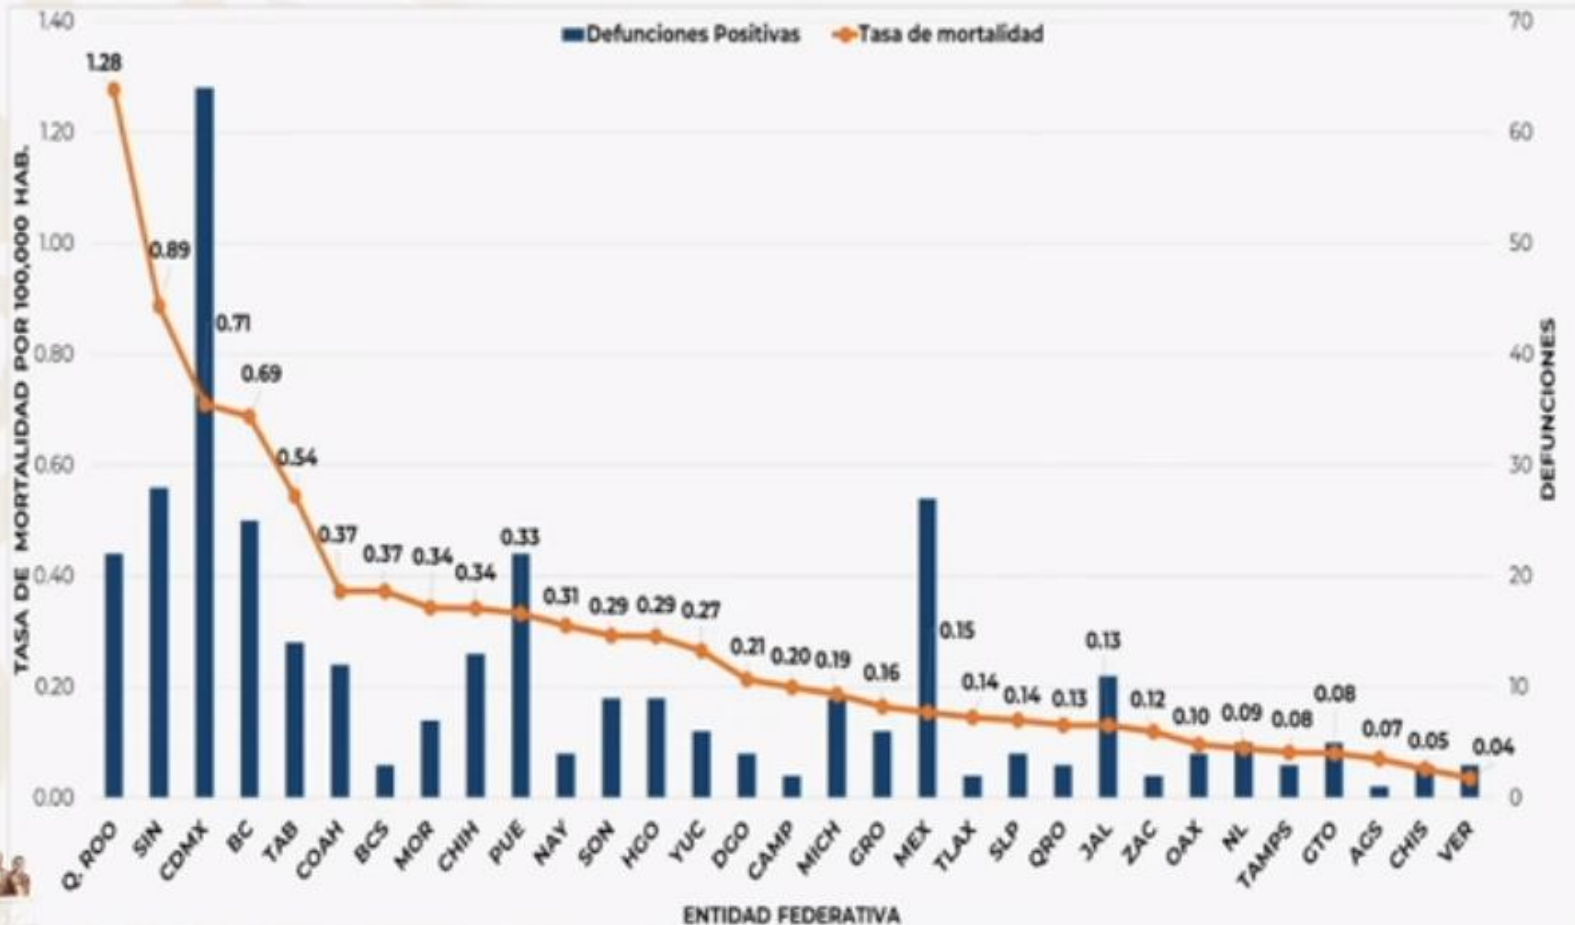

# Letalidad y defunciones por grupo de edad

# Tasa de mortalidad por entidad federativa

## COVID-19 : TASA DE MORTALIDAD POR 100, 000 HABITANTES POR ENTIDAD FEDERATIVA 13/04/2020

**SALUD**  
SECRETARÍA DE SALUD

**TASA DE MORTALIDAD POR 100,000 HABITANTES**

**0.26**

**n=332**

# Casos recuperados