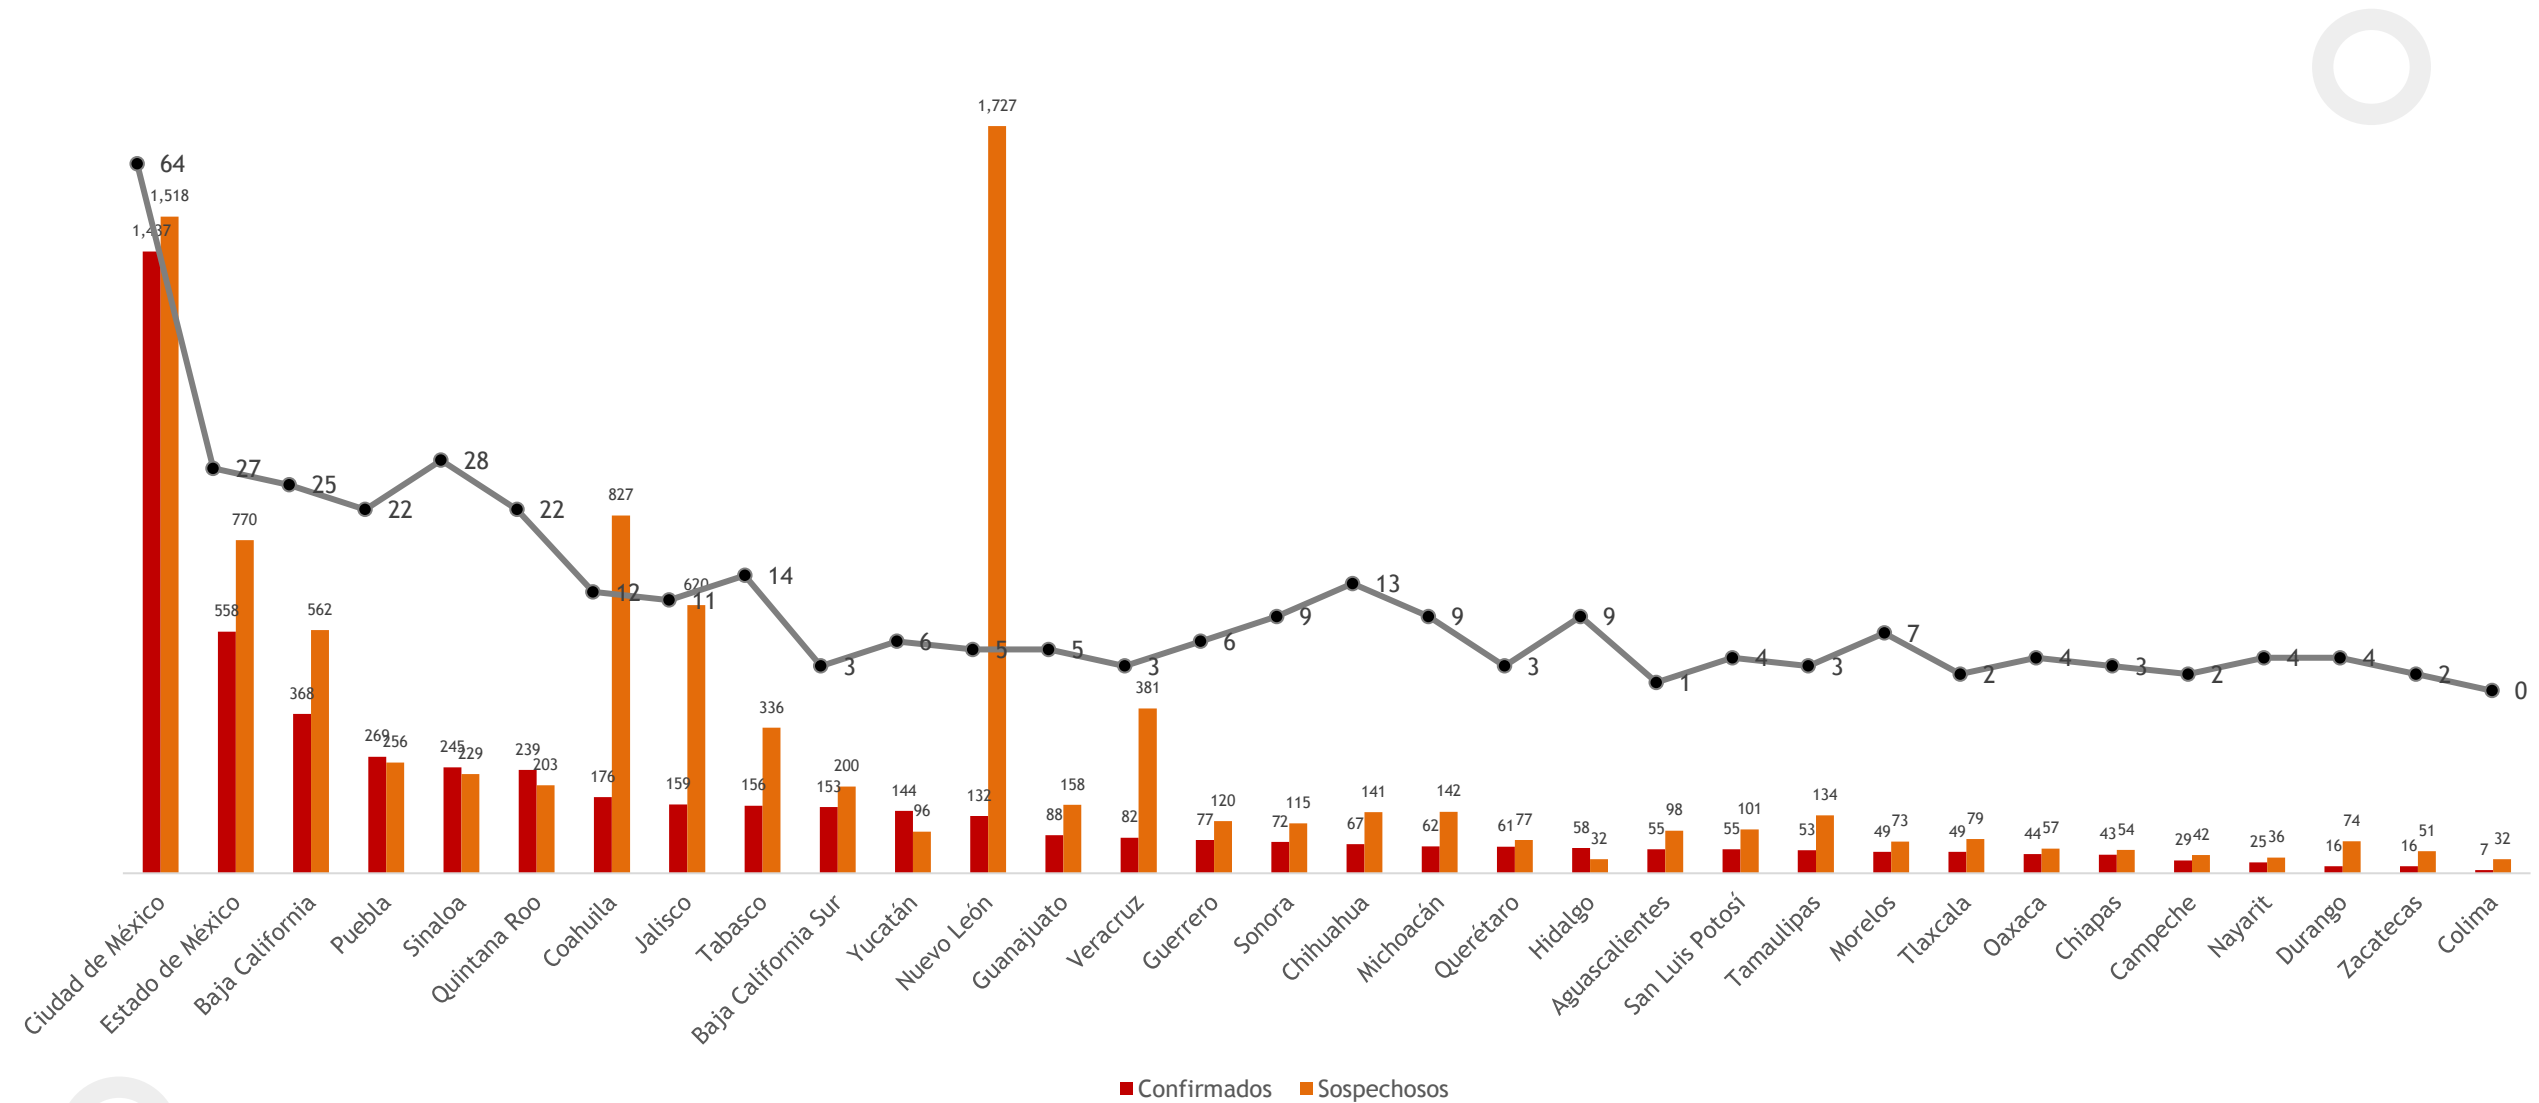

Entidad federativa	Confirmados	Negativos	Sospechosos	Defunciones
Ciudad de México	1,437	4,471	1,518	64
Estado de México	558	1,725	770	27
Baja California	368	722	562	25
Puebla	269	738	256	22
Sinaloa	245	673	229	28
Quintana Roo	239	399	203	22
Coahuila	176	899	827	12
Jalisco	159	2,279	620	11
Tabasco	156	498	336	14
Baja California Sur	153	438	200	3
Yucatán	144	497	96	6
Nuevo León	132	1,579	1,727	5
Guanajuato	88	1,440	158	5
Veracruz	82	832	381	3
Guerrero	77	274	120	6
Sonora	72	461	115	9
Chihuahua	67	208	141	13
Michoacán	62	451	142	9
Querétaro	61	392	77	3
Hidalgo	58	369	32	9
Aguascalientes	55	627	98	1
San Luis Potosí	55	766	101	4
Tamaulipas	53	413	134	3
Morelos	49	246	73	7
Tlaxcala	49	290	79	2
Oaxaca	44	320	57	4
Chiapas	43	230	54	3
Campeche	29	76	42	2
Nayarit	25	151	36	4
Durango	16	249	74	4
Zacatecas	16	243	51	2
Colima	7	84	32	0

Por
estado

...

Casos confirmados, sospechosos y defunciones por estado