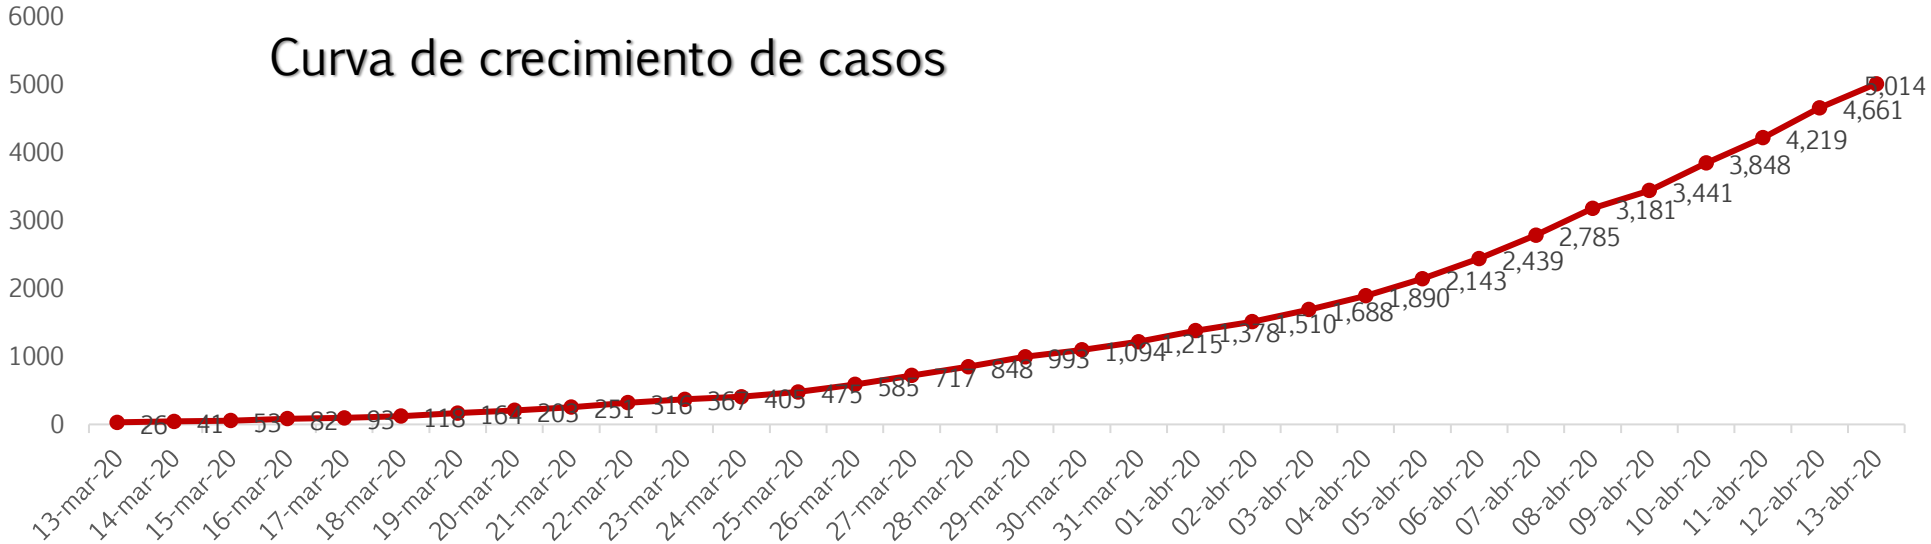

# CORONAVIRUS

13 abril 2020

---

# Crecimiento en el tiempo en México

## Curva de crecimiento de casos