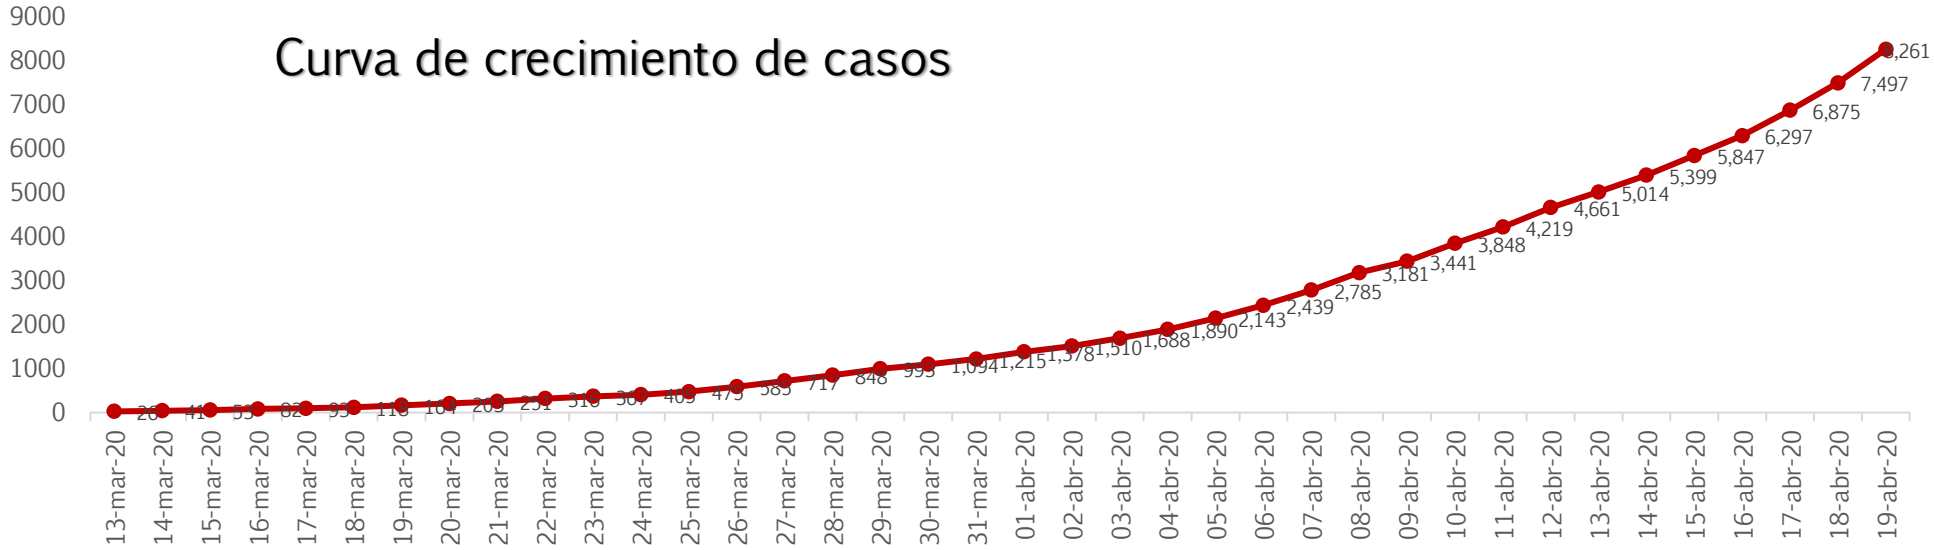

# Situación actual

Cierre con corte a las 14:30 hrs, 19 de Abril de 2020  
Fuente: Plataforma SISVER, SINAVE, DGE, SSa.

# Crecimiento en el tiempo en México

## Curva de crecimiento de casos