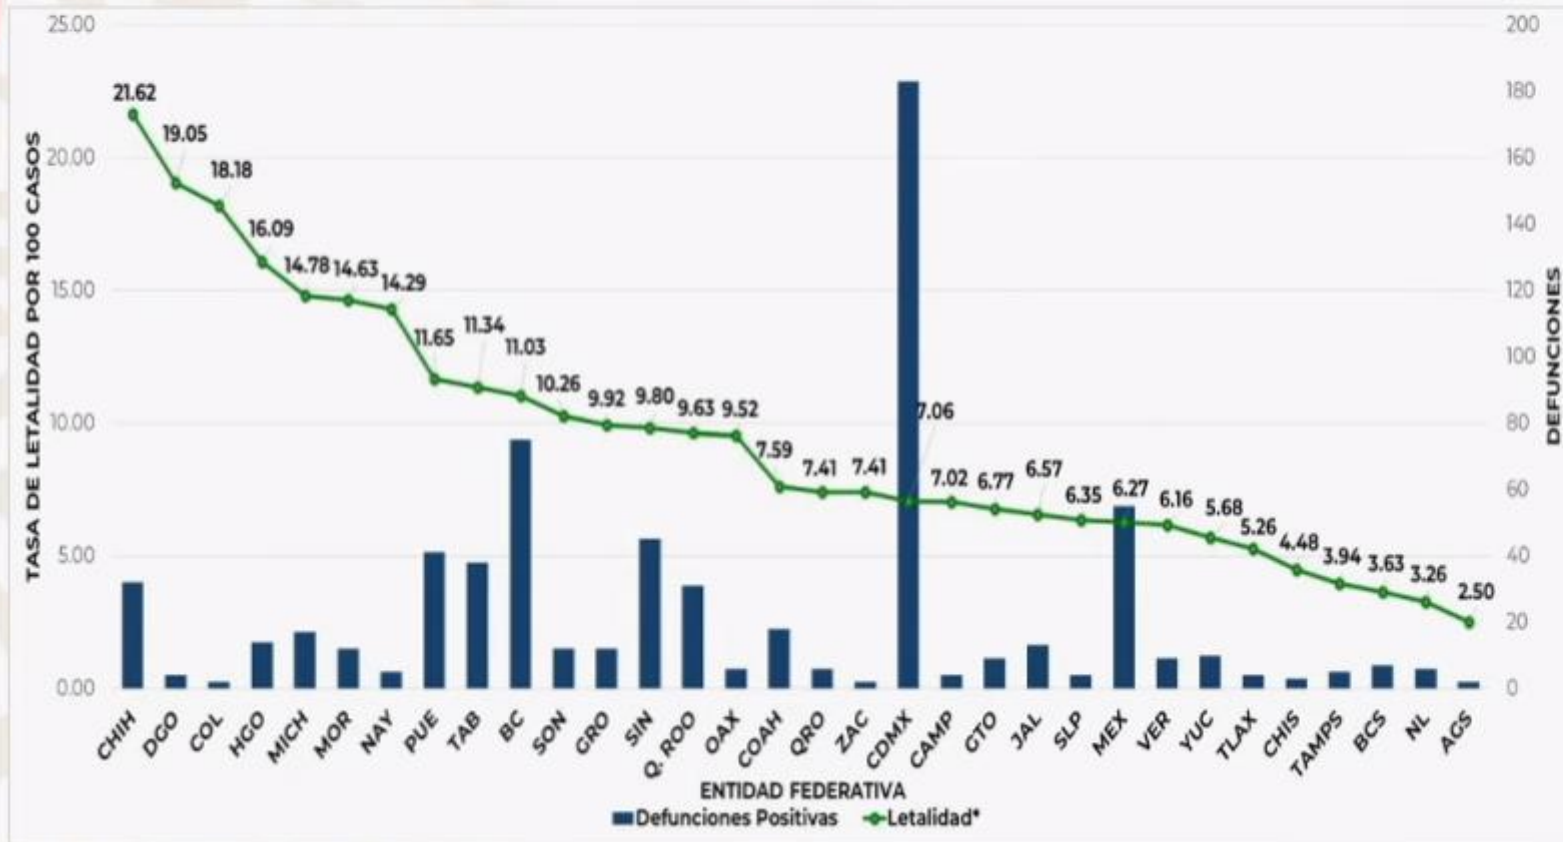

Letalidad por entidad federativa

COVID-19 : LETALIDAD POR ENTIDAD FEDERATIVA 19/04/2020