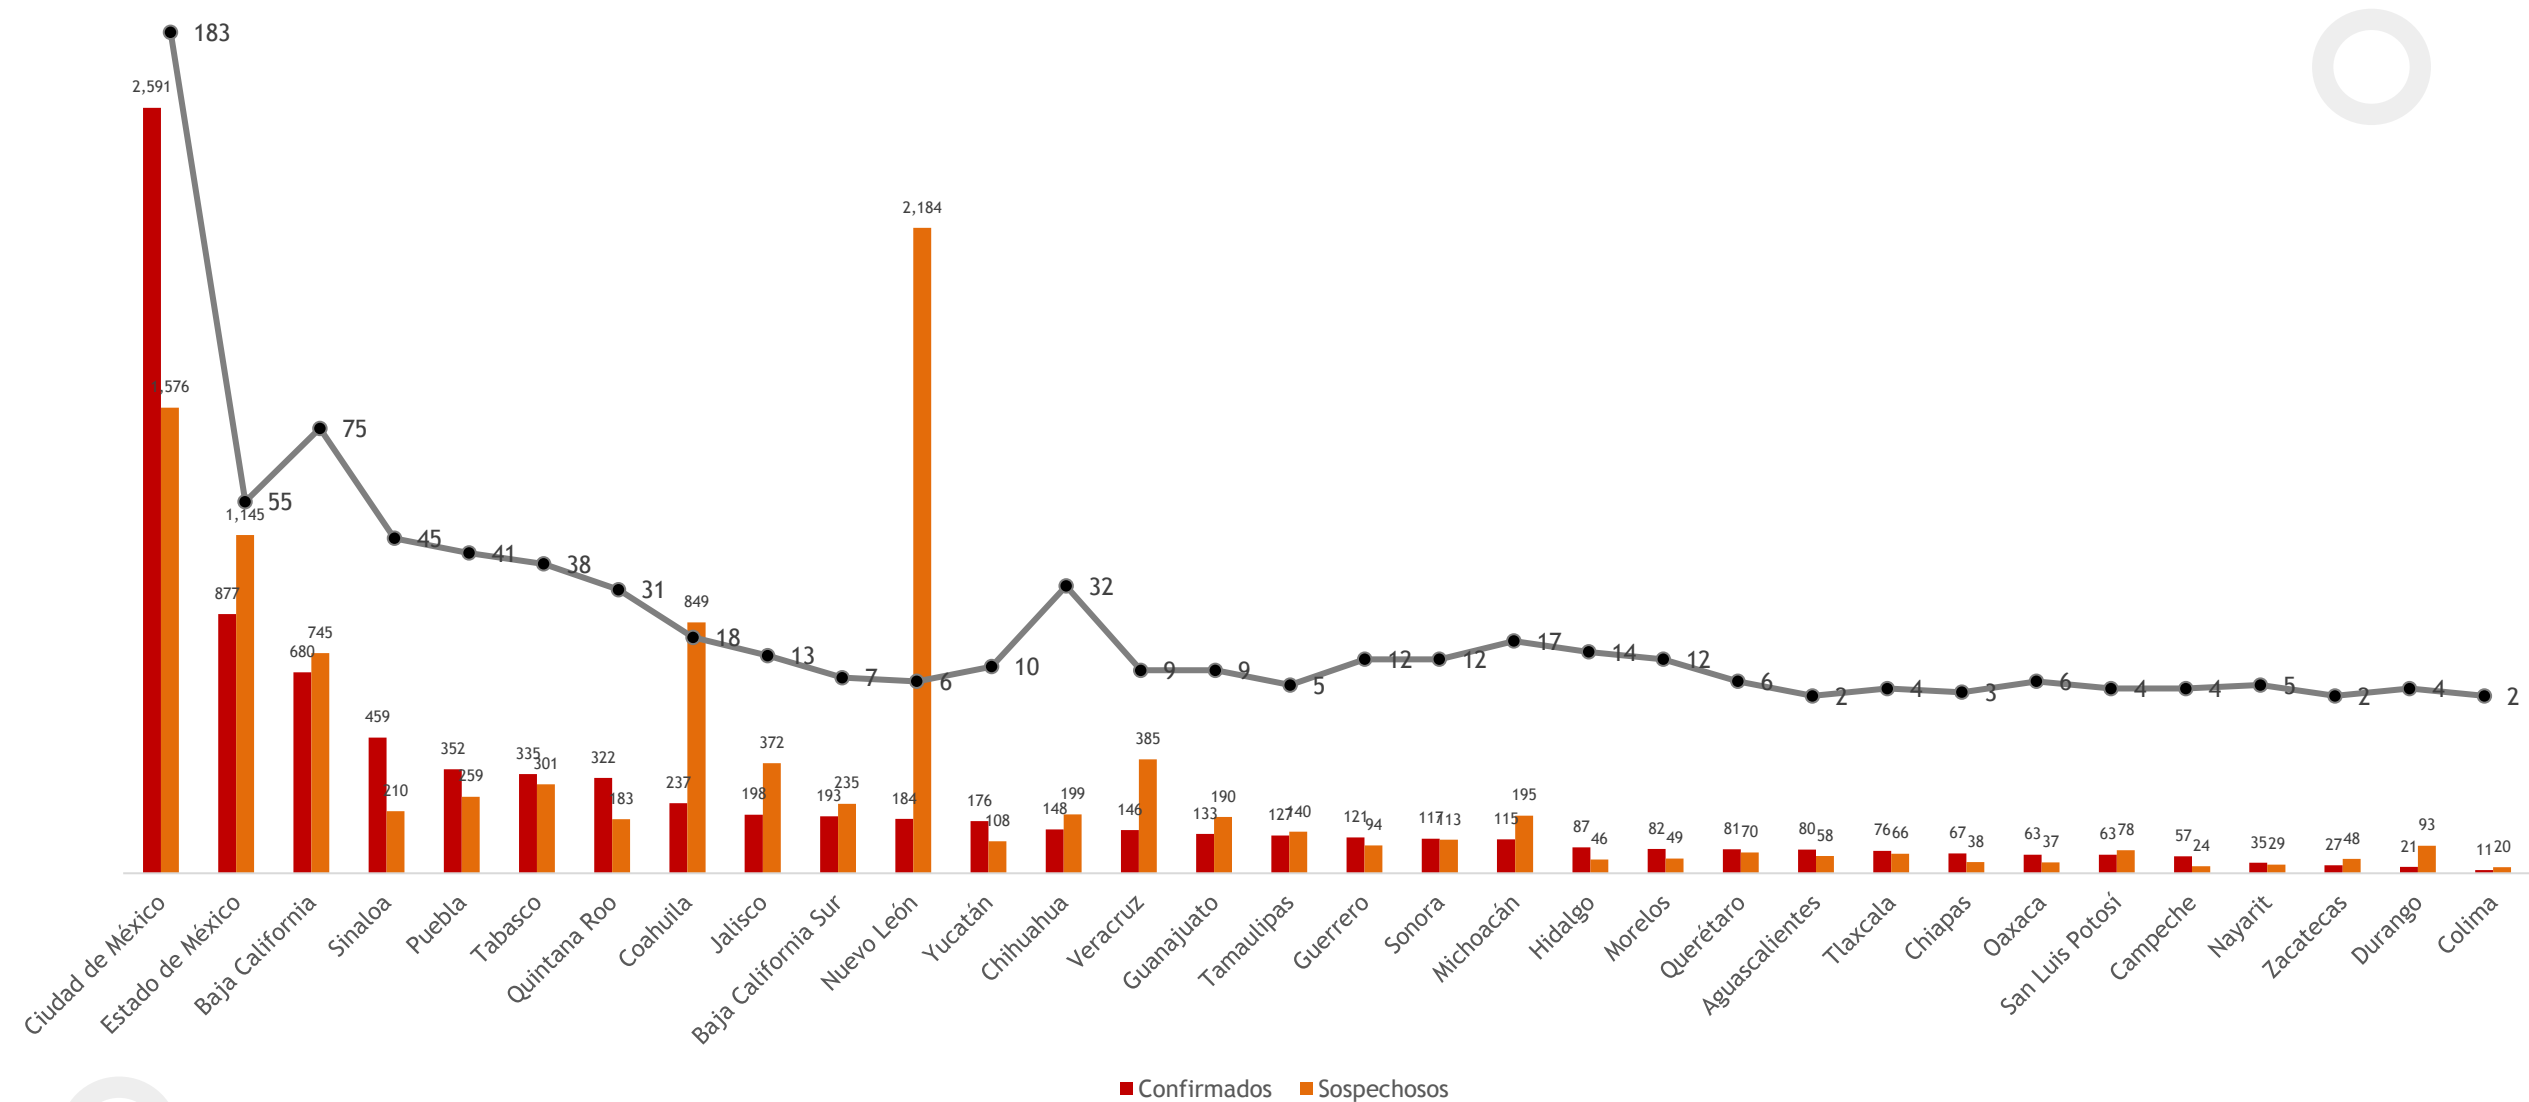

Entidad federativa	Confirmados	Negativos	Sospechosos	Defunciones
Ciudad de México	2,591	6,681	1,576	183
Estado de México	877	2,155	1,145	55
Baja California	680	912	745	75
Sinaloa	459	865	210	45
Puebla	352	967	259	41
Tabasco	335	571	301	38
Quintana Roo	322	457	183	31
Coahuila	237	1,353	849	18
Jalisco	198	2,805	372	13
Baja California Sur	193	581	235	7
Nuevo León	184	2,204	2,184	6
Yucatán	176	652	108	10
Chihuahua	148	326	199	32
Veracruz	146	1,004	385	9
Guanajuato	133	1,922	190	9
Tamaulipas	127	815	140	5
Guerrero	121	363	94	12
Sonora	117	569	113	12
Michoacán	115	700	195	17
Hidalgo	87	408	46	14
Morelos	82	338	49	12
Querétaro	81	478	70	6
Aguascalientes	80	863	58	2
Tlaxcala	76	451	66	4
Chiapas	67	306	38	3
Oaxaca	63	394	37	6
San Luis Potosí	63	985	78	4
Campeche	57	141	24	4
Nayarit	35	192	29	5
Zacatecas	27	306	48	2
Durango	21	298	93	4
Colima	11	108	20	2

Por estado

...

Casos confirmados, sospechosos y defunciones por estado