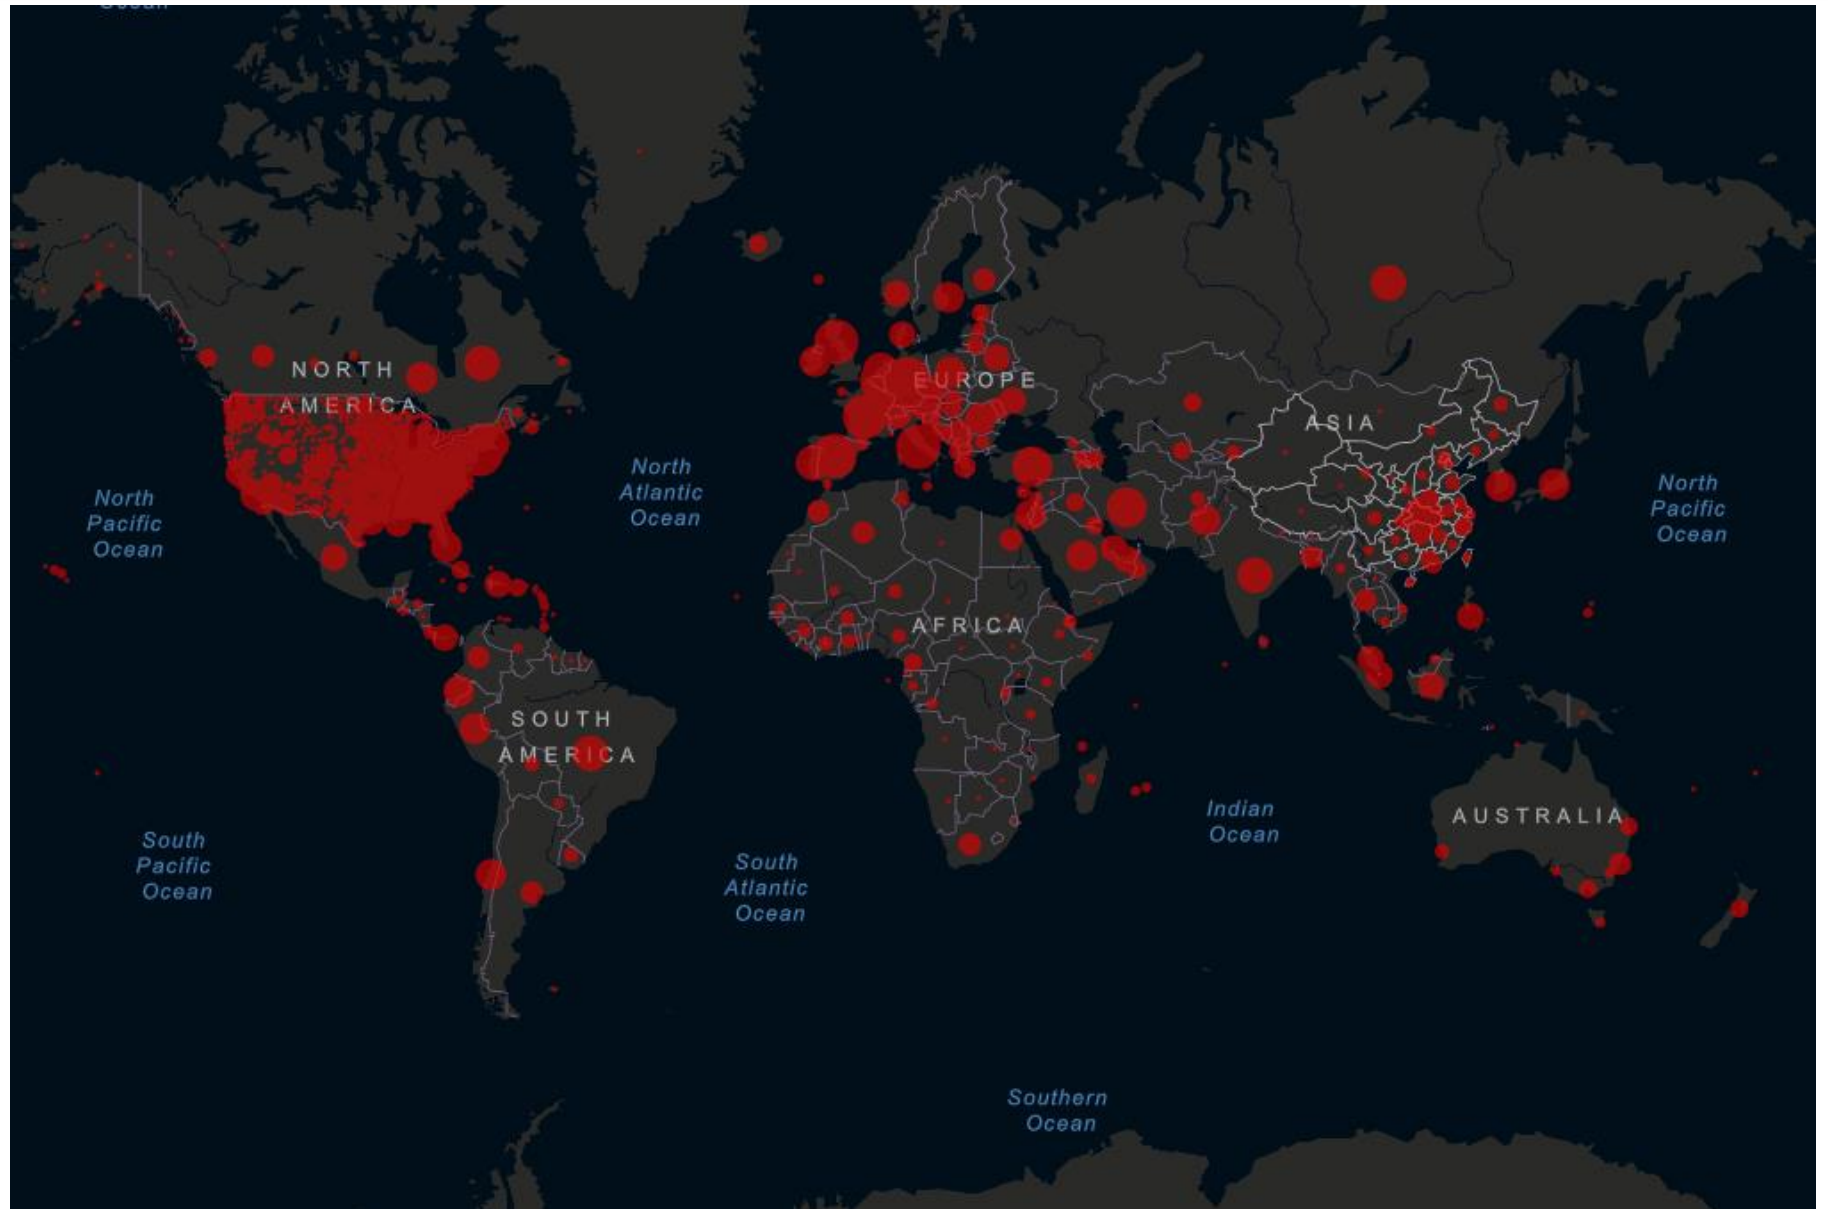

Mapa del coronavirus: propagación global, 19 abril 2020 (JHU)

CONFIRMADOS
2.394.291

DEFUNCIONES
164.938

RECUPERADOS
611.880

Se mantiene en 215 países y territorios con casos confirmados de Coronavirus (se incluye los Cruceros Diamond Princess y Zandaam)

www.efinf.com