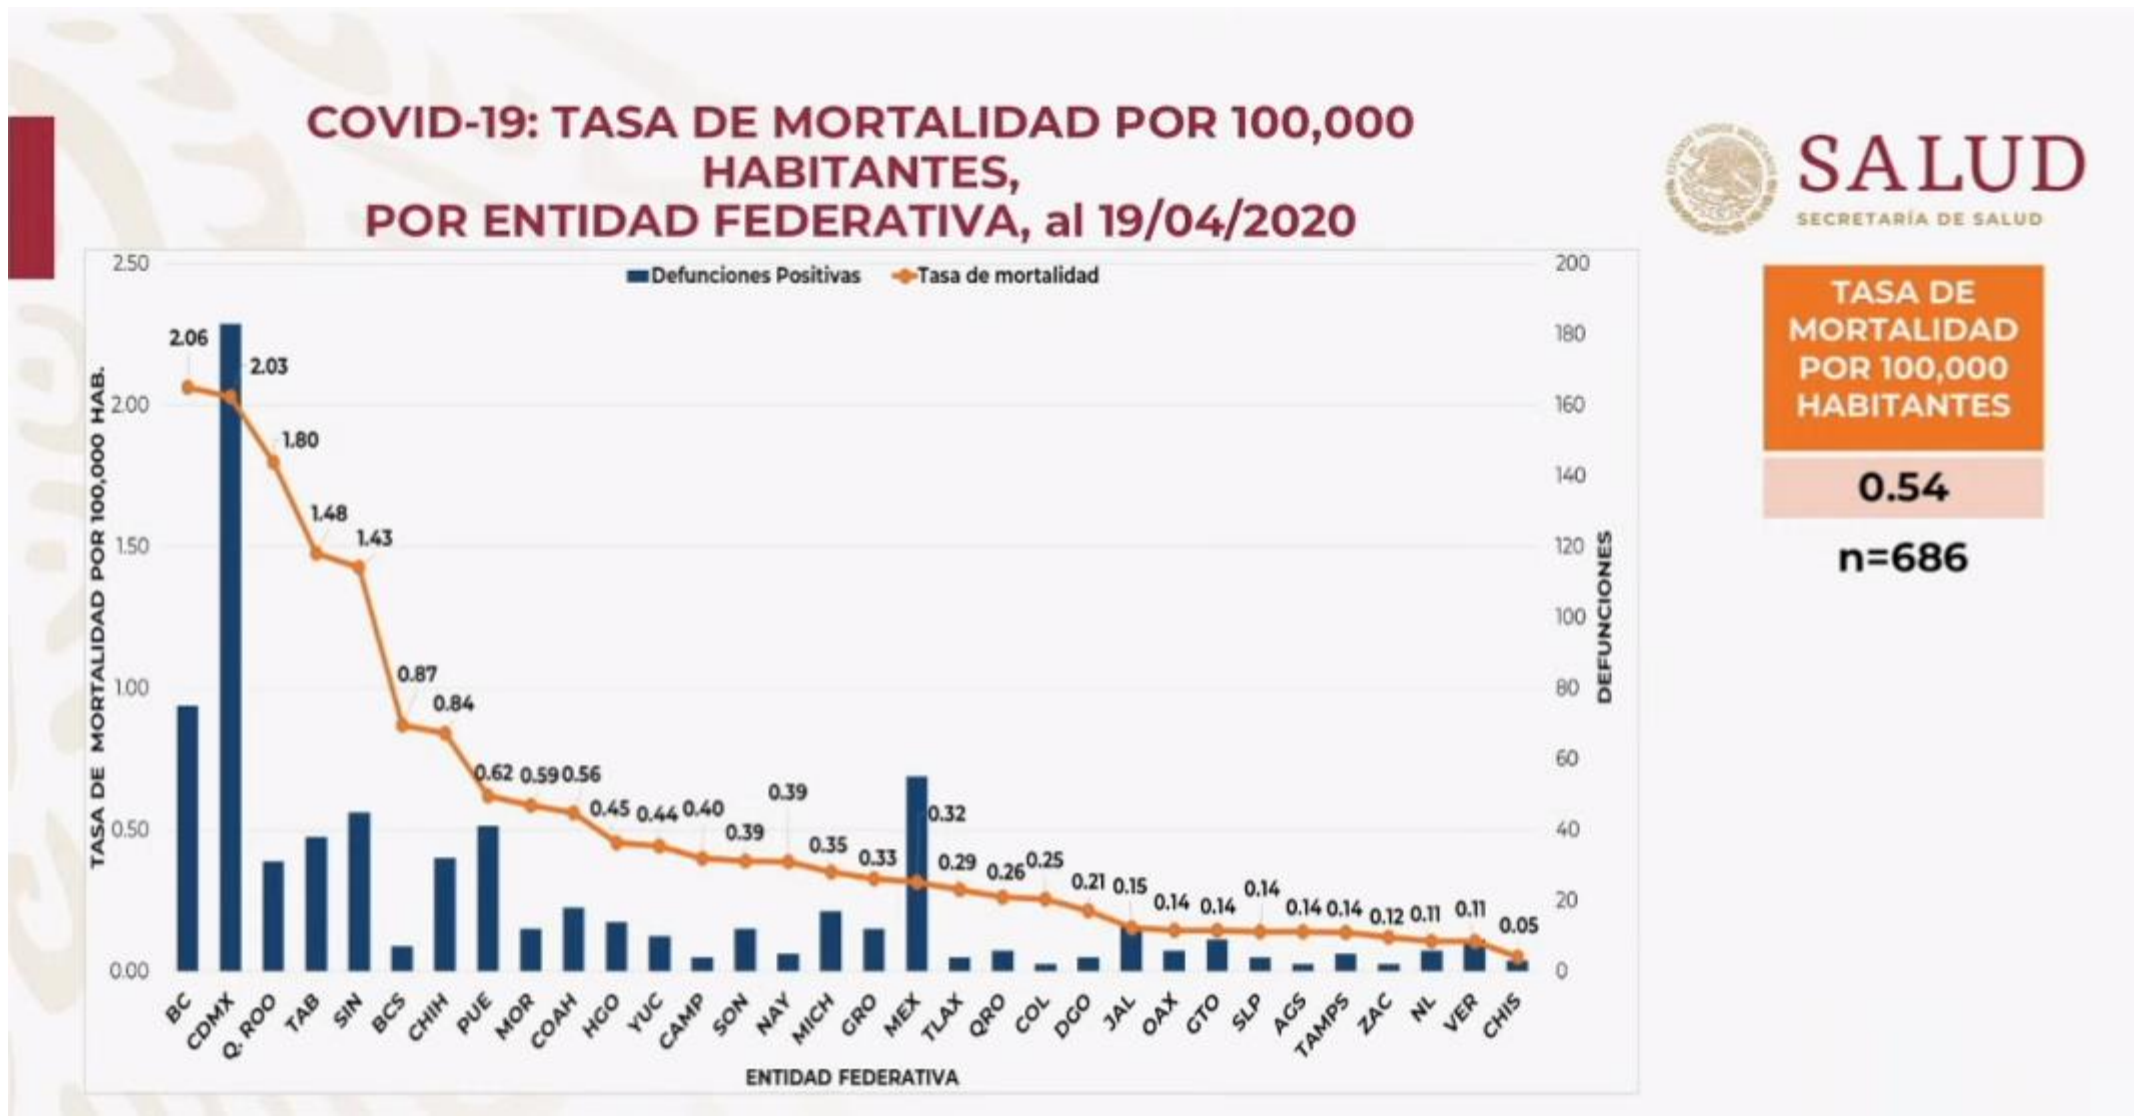

Tasa de mortalidad por 100,000 habitantes por entidad federativa