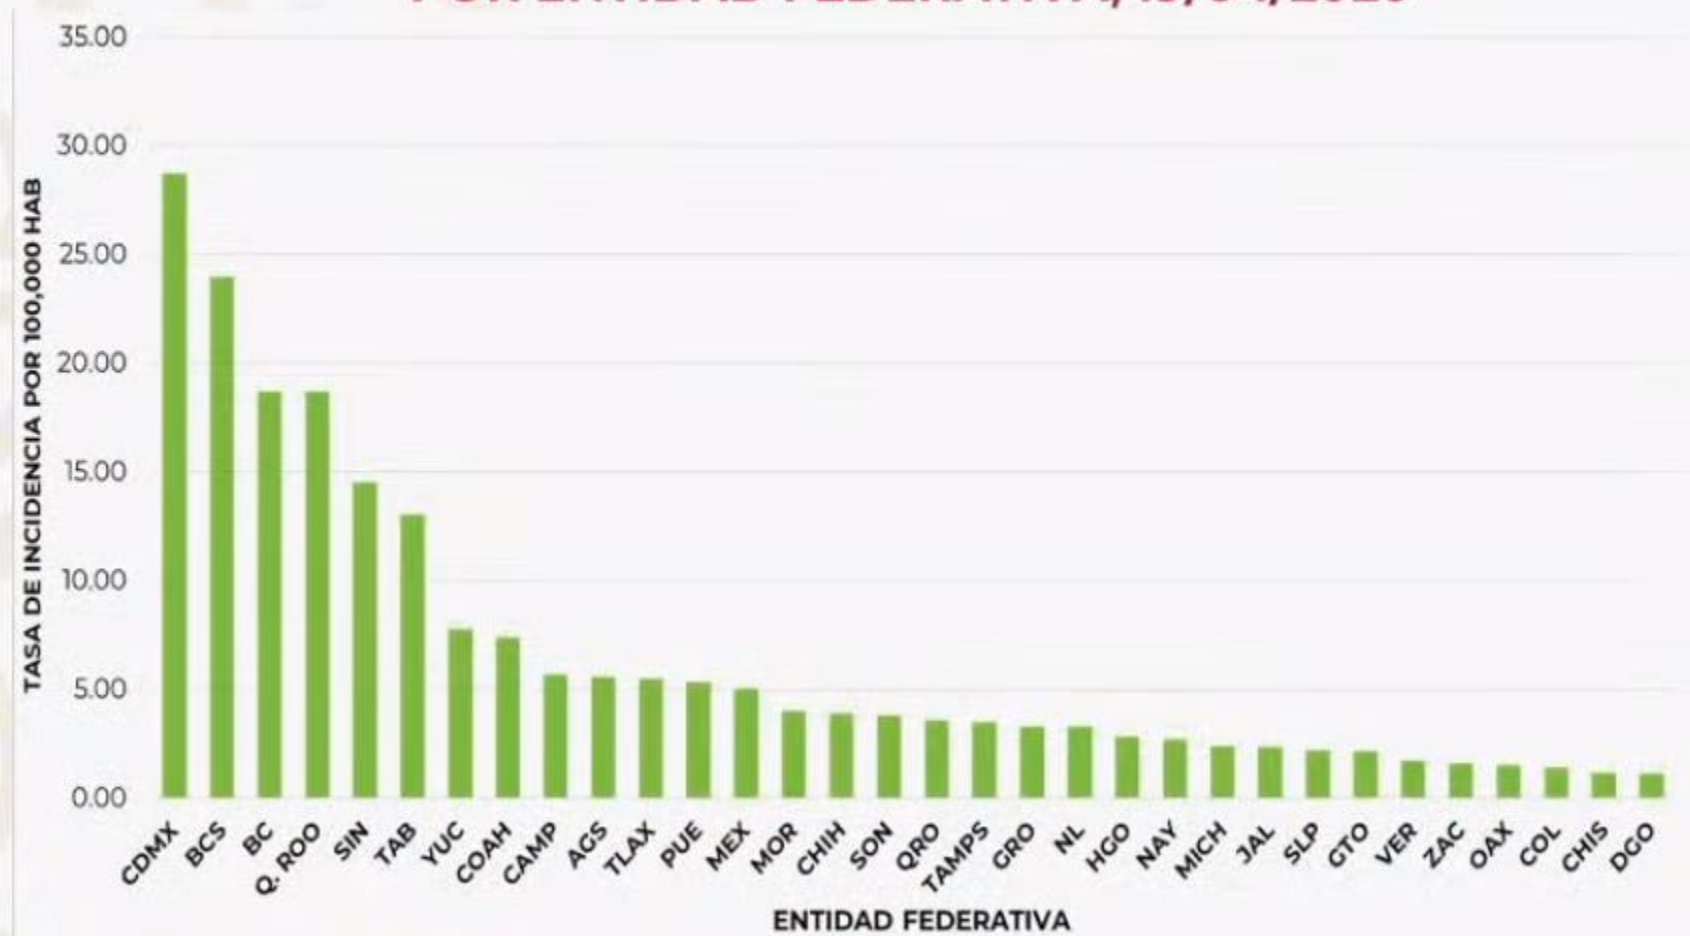

Tasa de incidencia de casos confirmados por entidad federativa

COVID-19: TASA DE INCIDENCIA DE CASOS CONFIRMADOS POR ENTIDAD FEDERATIVA, 19/04/2020

TASA DE INCIDENCIA POR 100,000 HABITANTES
6.46
n=8,261