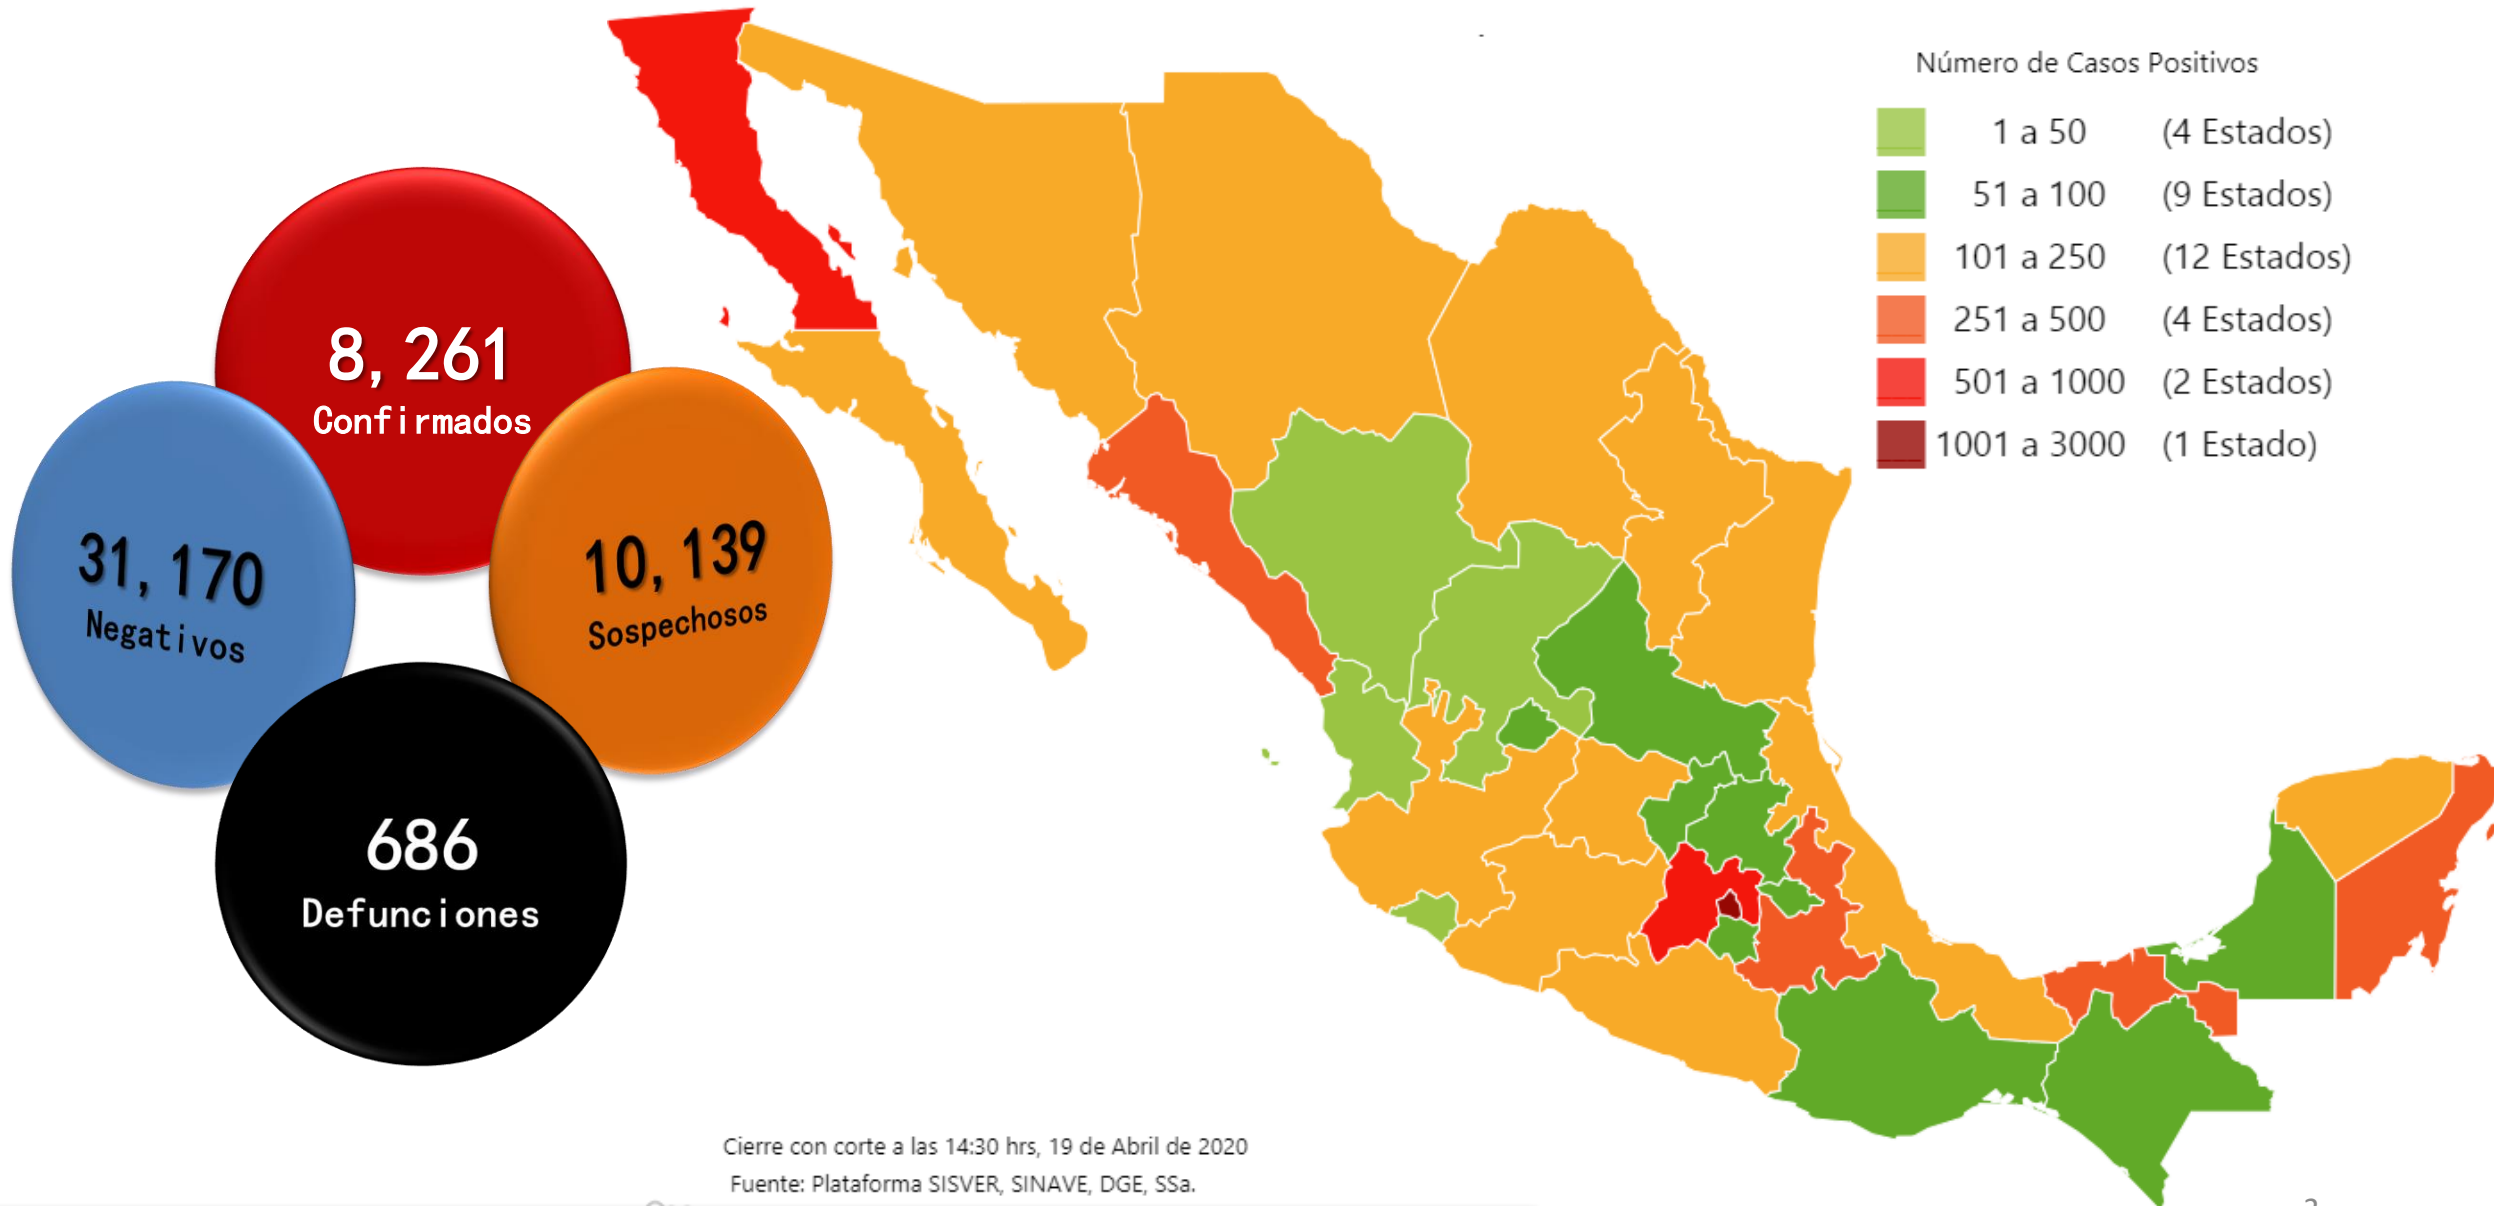

# Situación actual

Cierre con corte a las 14:30 hrs, 19 de Abril de 2020  
Fuente: Plataforma SISVER, SINAVE, DGE, SSa.

# Crecimiento en el tiempo en México

## Número de casos por día

Posición México:

**31** de **215**

países del mundo

**5** en América Latina

Entidad federativa	Confirmados	Negativos	Sospechosos	Defunciones
Ciudad de México	2,591	6,681	1,576	183
Estado de México	877	2,155	1,145	55
Baja California	680	912	745	75
Sinaloa	459	865	210	45
Puebla	352	967	259	41
Tabasco	335	571	301	38
Quintana Roo	322	457	183	31
Coahuila	237	1,353	849	18
Jalisco	198	2,805	372	13
Baja California Sur	193	581	235	7
Nuevo León	184	2,204	2,184	6
Yucatán	176	652	108	10
Chihuahua	148	326	199	32
Veracruz	146	1,004	385	9
Guanajuato	133	1,922	190	9
Tamaulipas	127	815	140	5
Guerrero	121	363	94	12
Sonora	117	569	113	12
Michoacán	115	700	195	17
Hidalgo	87	408	46	14
Morelos	82	338	49	12
Querétaro	81	478	70	6
Aguascalientes	80	863	58	2
Tlaxcala	76	451	66	4
Chiapas	67	306	38	3
Oaxaca	63	394	37	6
San Luis Potosí	63	985	78	4
Campeche	57	141	24	4
Nayarit	35	192	29	5
Zacatecas	27	306	48	2
Durango	21	298	93	4
Colima	11	108	20	2

# Tabla de propagación del virus en el mundo, 19 abril 2020 (BBC)

País	Casos	Muertes
Macedonia del Norte	1,207	51
Eslovaquia	1,161	12
Cuba	1,035	34
Camerún	1,017	42
Afganistán	996	33
Bulgaria	894	42
Túnez	866	37
Yibuti	846	2
Ghana	834	9
Costa de Marfil	801	8
Chipre	767	12
Letonia	727	5
Andorra	713	36
Crucero Diamond Princess	712	13
Líbano	673	21
Costa Rica	655	4
Níger	639	19
Burkina Faso	576	36
Albania	562	26
Kirguistán	554	5
Nigeria	542	19
Bolivia	520	32
Guinea	518	3
Uruguay	517	10
Kosovo	510	12