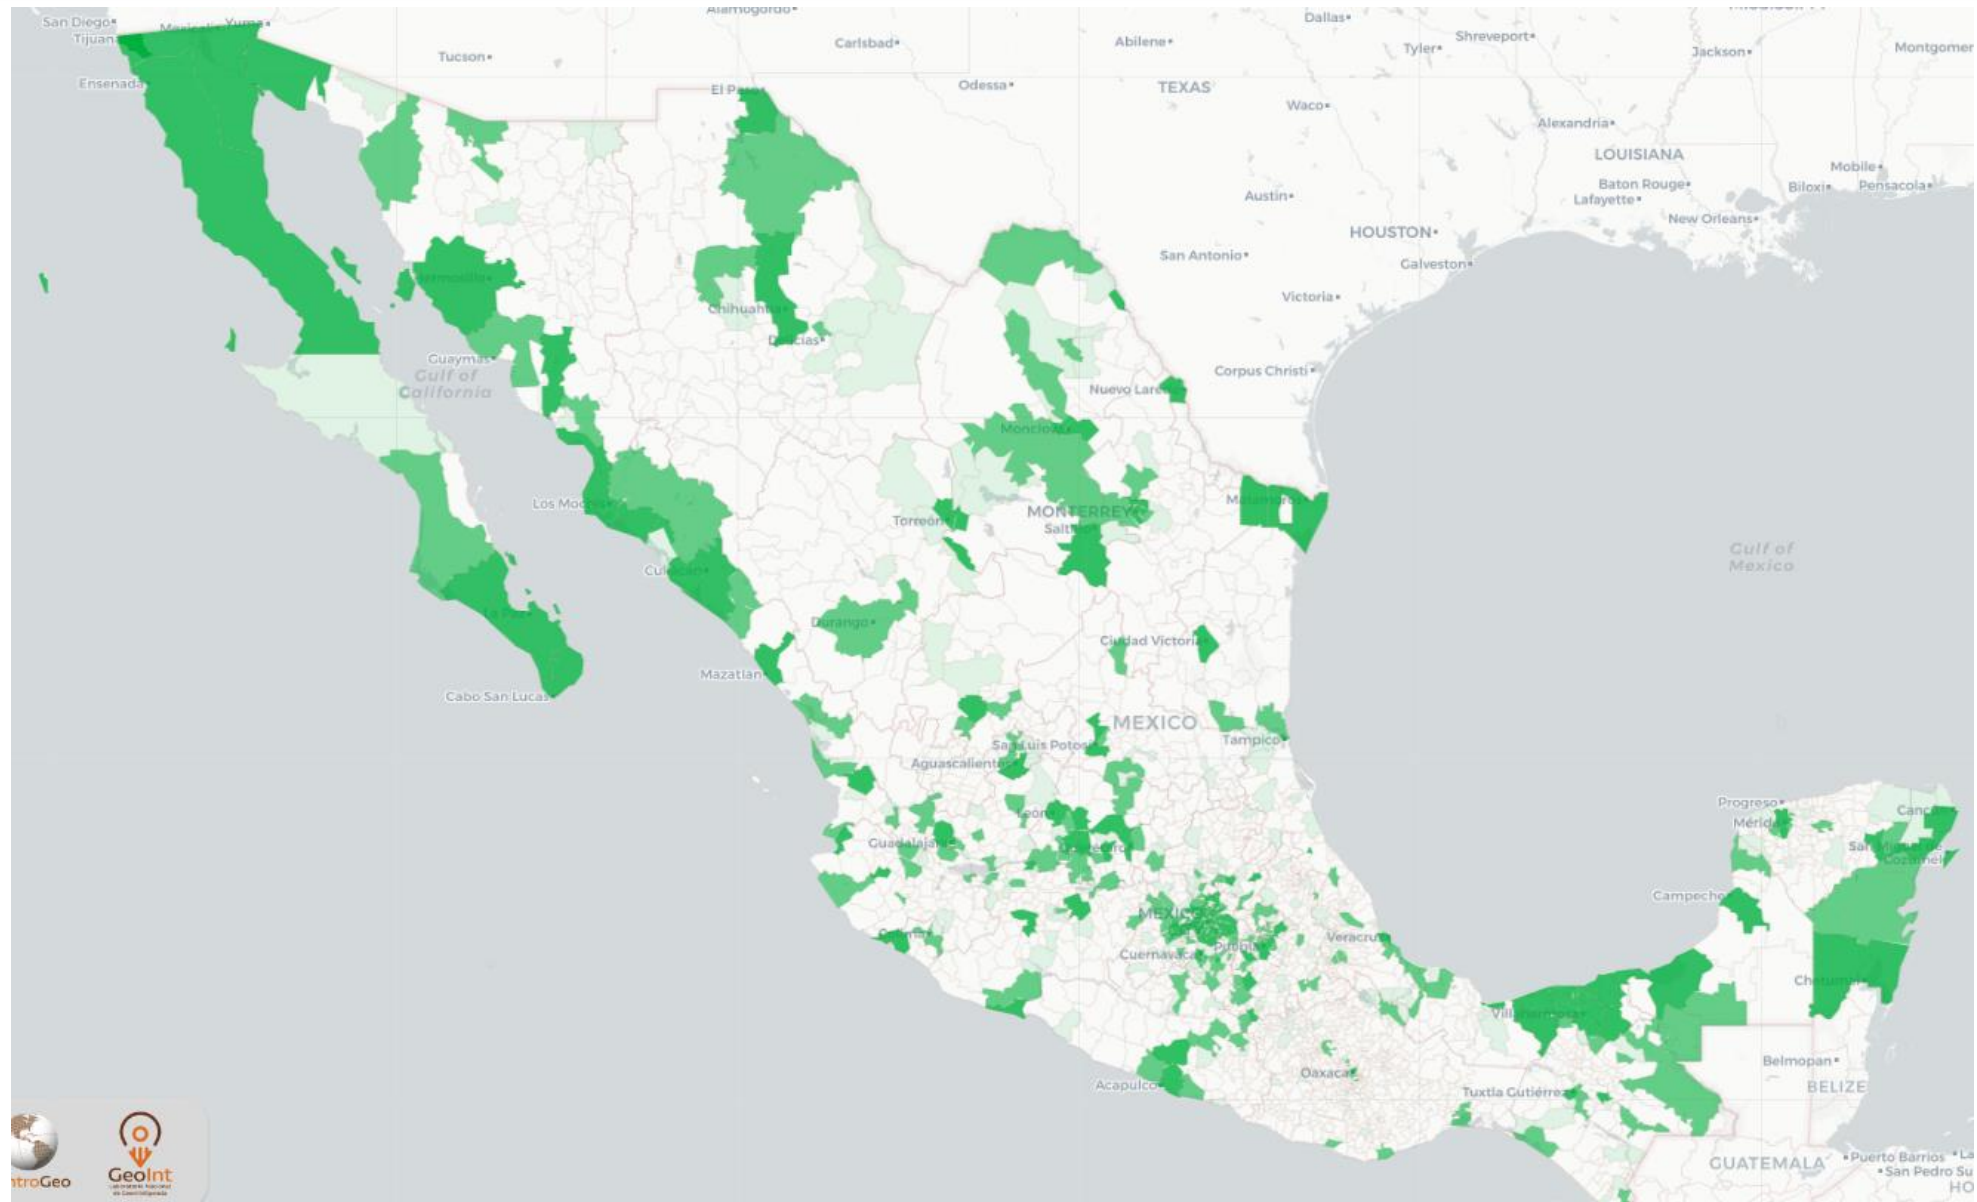

Carga de enfermedad municipal ([mapa interactivo](#))