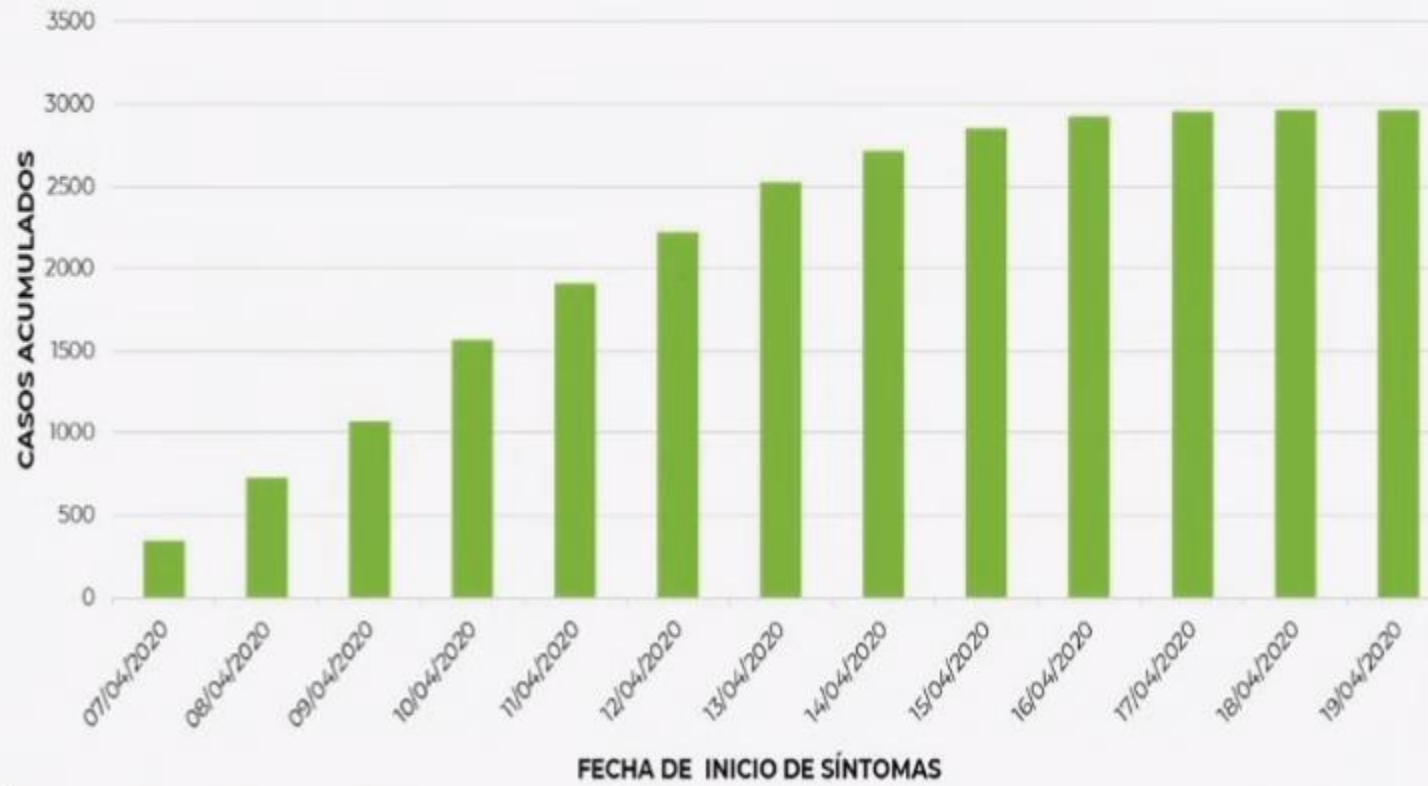

Crecimiento en el tiempo en México

Curva de crecimiento de casos

Número de casos por día

Posición México:

30 de **215**

países del mundo

5 en América Latina

Casos confirmados, sospechosos y defunciones por estado

SALUD
SECRETARÍA DE SALUD

2,965

CASOS ACTIVOS

Casos acumulados activos por fecha de inicio de síntomas

“COVID-19 MÉXICO”: CASOS ACUMULADOS ACTIVOS POR FECHA DE INICIO DE SINTOMAS, 20/04/2020

SALUD
SECRETARÍA DE SALUD

2,965

CASOS ACTIVOS

Distribución de defunciones confirmadas por grupo de edad y sexo

“COVID-19 MÉXICO”: COVID-19 : DISTRIBUCIÓN DE DEFUNCIONES CONFIRMADAS POR GRUPO DE EDAD Y SEXO, 20/04/2020

SALUD
SECRETARÍA DE SALUD

- Mediana de edad: 58 años (1-94 años).

712
DEFUNCIONES

Defunciones acumuladas por fecha de defunción

“COVID-19 MÉXICO”: DEFUNCIONES ACUMULADAS POR FECHA DE DEFUNCIÓN, 20/04/2020

SALUD
SECRETARÍA DE SALUD