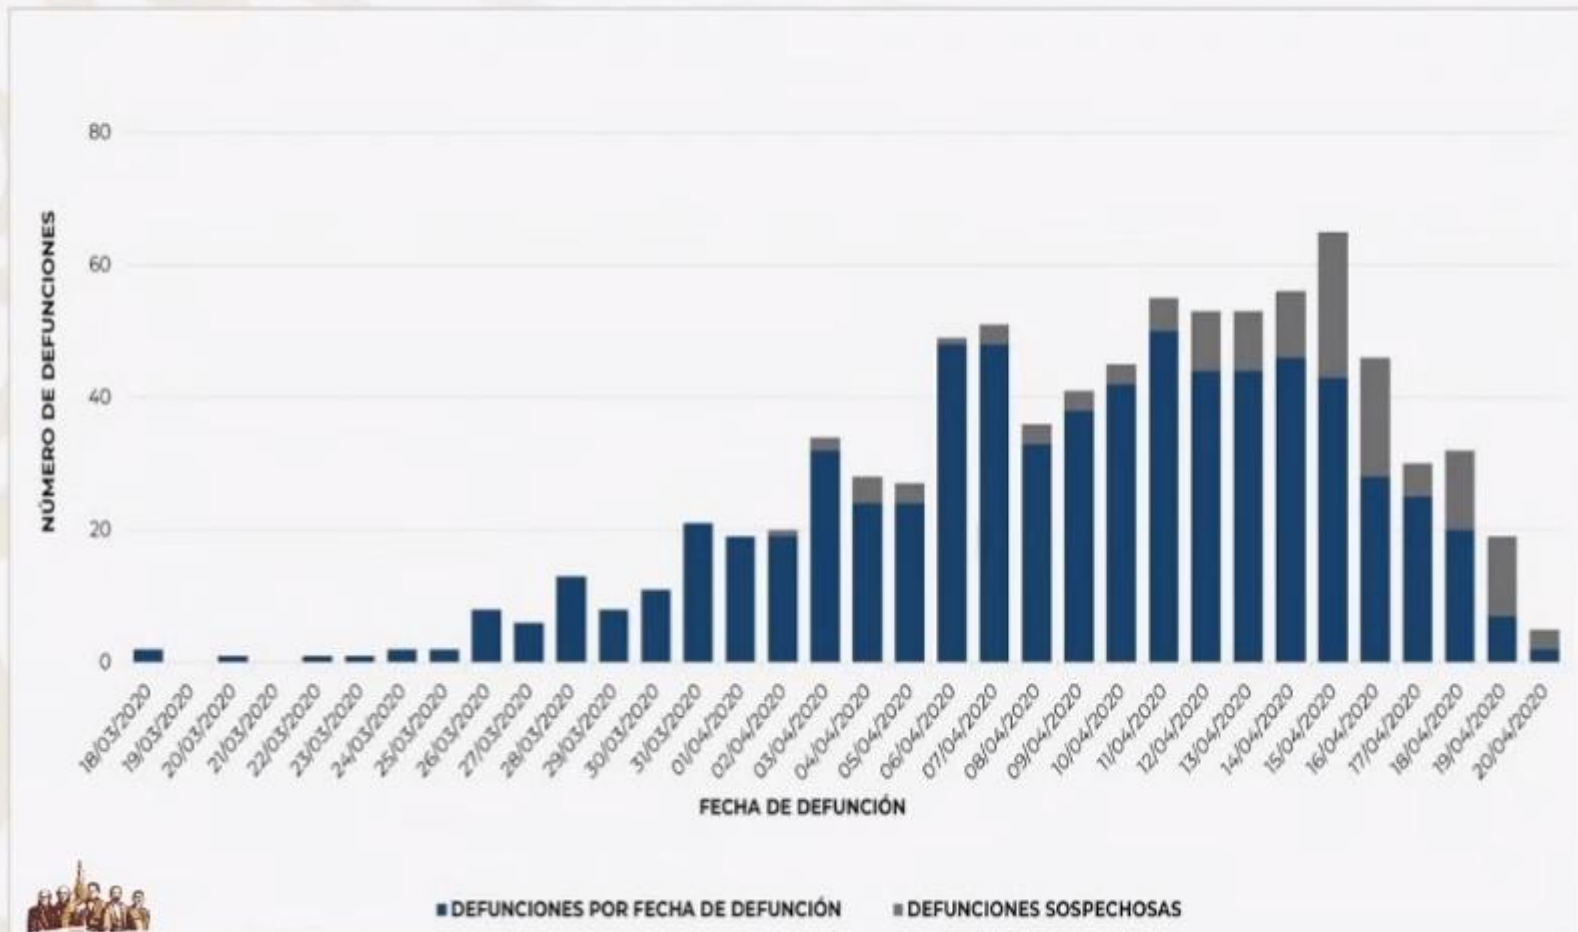

Defunciones acumuladas por fecha de defunción

“COVID-19 MÉXICO”: DEFUNCIONES ACUMULADAS POR FECHA DE DEFUNCIÓN, 20/04/2020

SALUD
SECRETARÍA DE SALUD

712

DEFUNCIONES