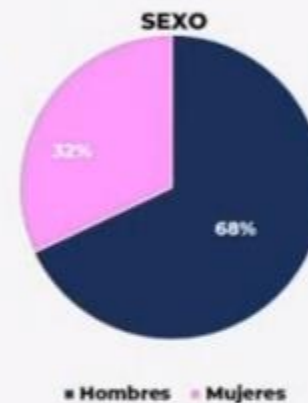

2,965

CASOS ACTIVOS

Distribución de defunciones confirmadas por grupo de edad y sexo

“COVID-19 MÉXICO”: COVID-19 : DISTRIBUCIÓN DE DEFUNCIONES CONFIRMADAS POR GRUPO DE EDAD Y SEXO, 20/04/2020

SALUD
SECRETARÍA DE SALUD

- Mediana de edad: 58 años (1-94 años).

712
DEFUNCIONES

Defunciones acumuladas por fecha de defunción

“COVID-19 MÉXICO”: DEFUNCIONES ACUMULADAS POR FECHA DE DEFUNCIÓN, 20/04/2020

SALUD
SECRETARÍA DE SALUD