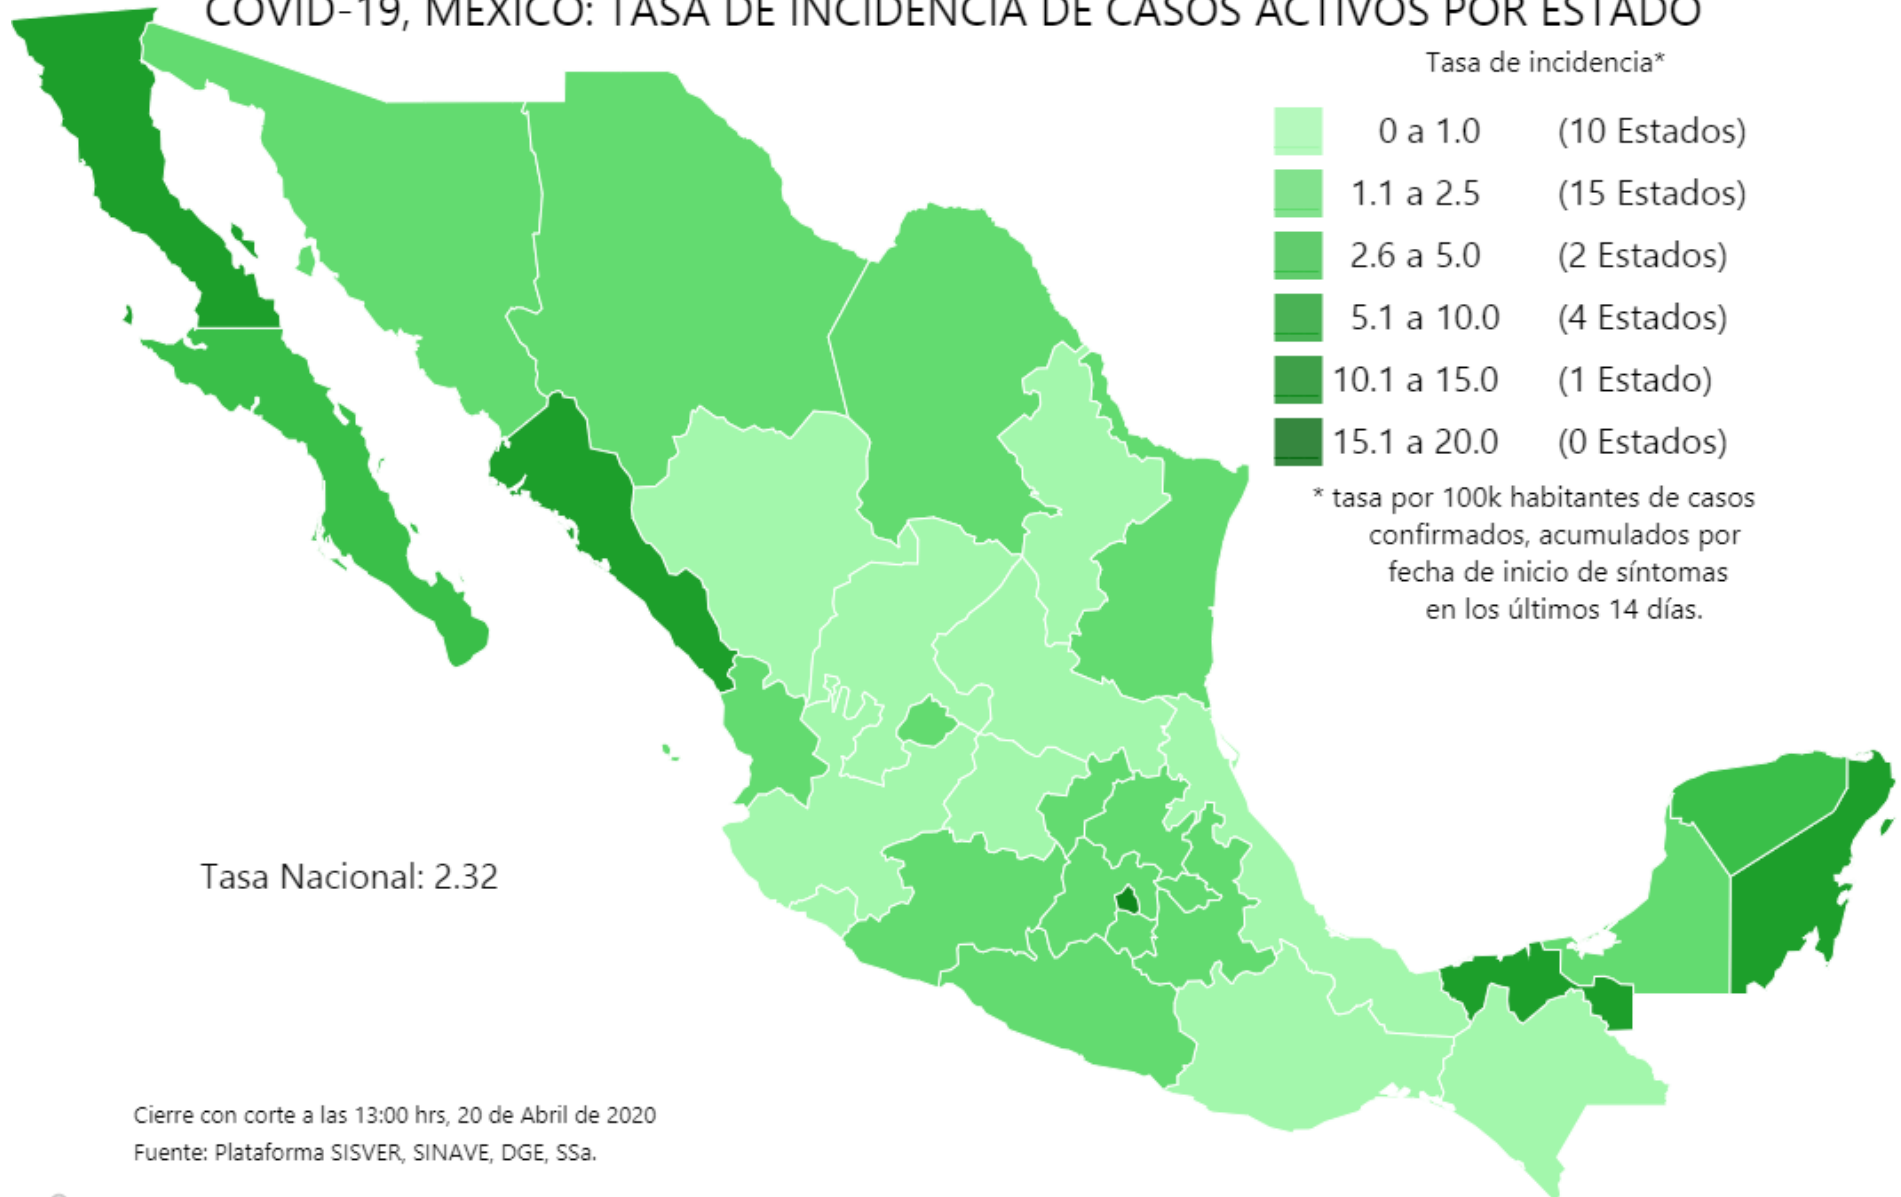

CORONAVIRUS

20 abril 2020

Situación actual

COVID-19, MEXICO: TASA DE INCIDENCIA DE CASOS ACTIVOS POR ESTADO

8,772
Confirmados

712
Defunciones

10,139
Sospechosos

31,170
Negativos

Crecimiento en el tiempo en México

Curva de crecimiento de casos

Número de casos por día

Posición México:

30 de **215**

países del mundo

5 en América Latina

Casos confirmados, sospechosos y defunciones por estado

Tabla de propagación del virus en el mundo, 20 abril 2020 (BBC)

País	Casos	Muertes
Macedonia del Norte	1,225	54
Eslovaquia	1,173	13
Cuba	1,087	36
Ghana	1,042	9
Afganistán	1,026	36
Camerún	1,017	42
Bulgaria	929	43
Túnez	879	38
Costa de Marfil	847	9
Yibuti	846	2
Chipre	772	12
Letonia	739	5
Andorra	713	36
Crucero Diamond Princess	712	13
Líbano	677	21
Costa Rica	660	6
Níger	648	20
Nigeria	627	21
Albania	584	26
Guinea	579	5
Burkina Faso	576	36
Kirguistán	568	7
Bolivia	564	33
Uruguay	528	10
Kosovo	510	12

Tabla de propagación del virus en el mundo, 20 abril 2020 (BBC)

País	Casos	Muertes
Barbados	75	5
Antillas Holandesas	67	10
Cabo Verde	67	1
Maldivas	67	
Guyana	65	7
Zambia	65	3
Islas Caimán	61	1
Bahamas	60	9
Uganda	55	
Polinesia Francesa	55	
Benín	54	1
Islas Vírgenes Estadounidenses	53	3
Libia	51	1
Guinea-Bissau	50	
Haití	47	3
Sierra Leona	43	
Siria	39	3
Mozambique	39	
Eritrea	39	
Isla de San Martín	37	2
Mongolia	33	
Chad	33	
Nepal	31	
Zimbabue	25	3
Angola	24	2