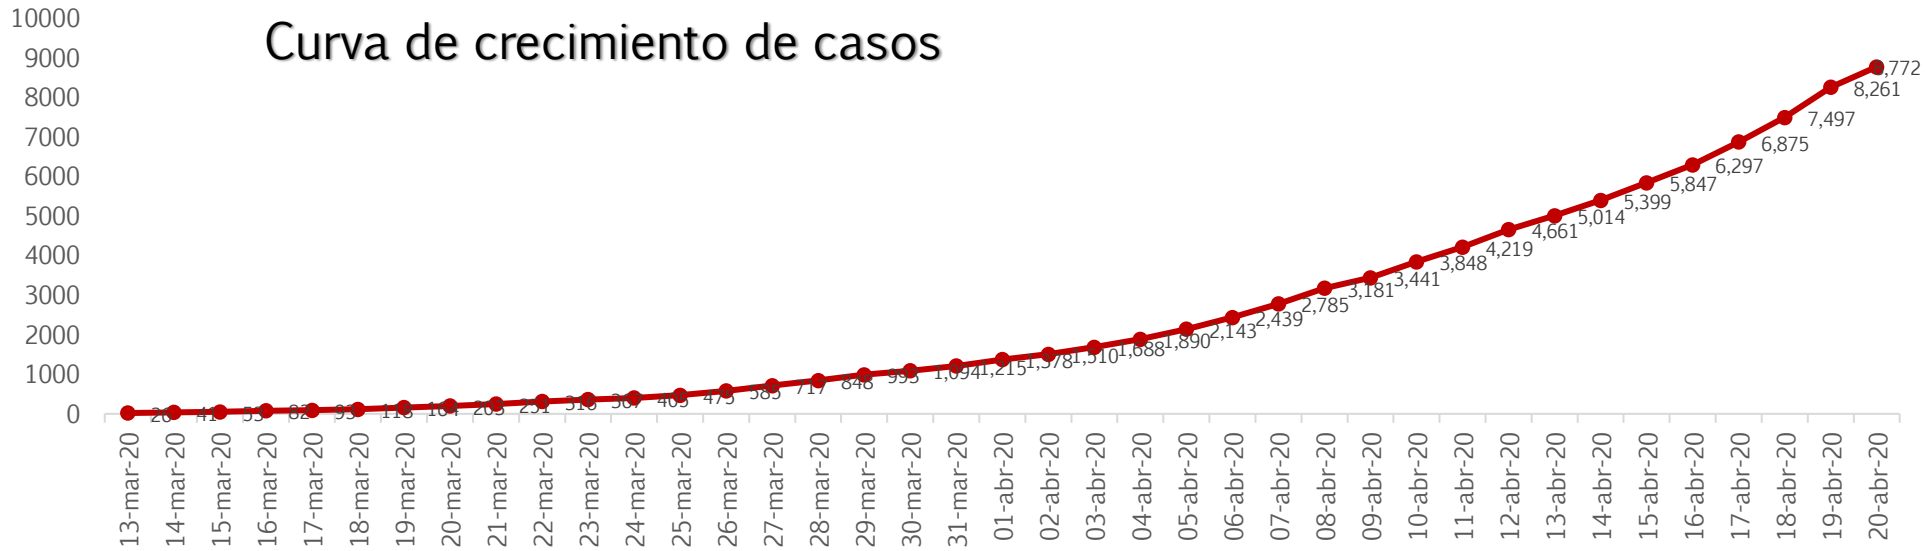

CORONAVIRUS

20 abril 2020

Situación actual

COVID-19, MEXICO: TASA DE INCIDENCIA DE CASOS ACTIVOS POR ESTADO

8,772
Confirmados

712
Defunciones

10,139
Sospechosos

31,170
Negativos

Crecimiento en el tiempo en México

Curva de crecimiento de casos

Número de casos por día

Posición México:

30 de **215**

países del mundo

5 en América Latina

Casos confirmados, sospechosos y defunciones por estado

SALUD
SECRETARÍA DE SALUD

2,965

CASOS ACTIVOS

Casos acumulados activos por fecha de inicio de síntomas

“COVID-19 MÉXICO”: CASOS ACUMULADOS ACTIVOS POR FECHA DE INICIO DE SINTOMAS, 20/04/2020

SALUD
SECRETARÍA DE SALUD

- Mediana de edad: 58 años (1-94 años).

712
DEFUNCIONES

Defunciones acumuladas por fecha de defunción

“COVID-19 MÉXICO”: DEFUNCIONES ACUMULADAS POR FECHA DE DEFUNCIÓN, 20/04/2020

SALUD
SECRETARÍA DE SALUD