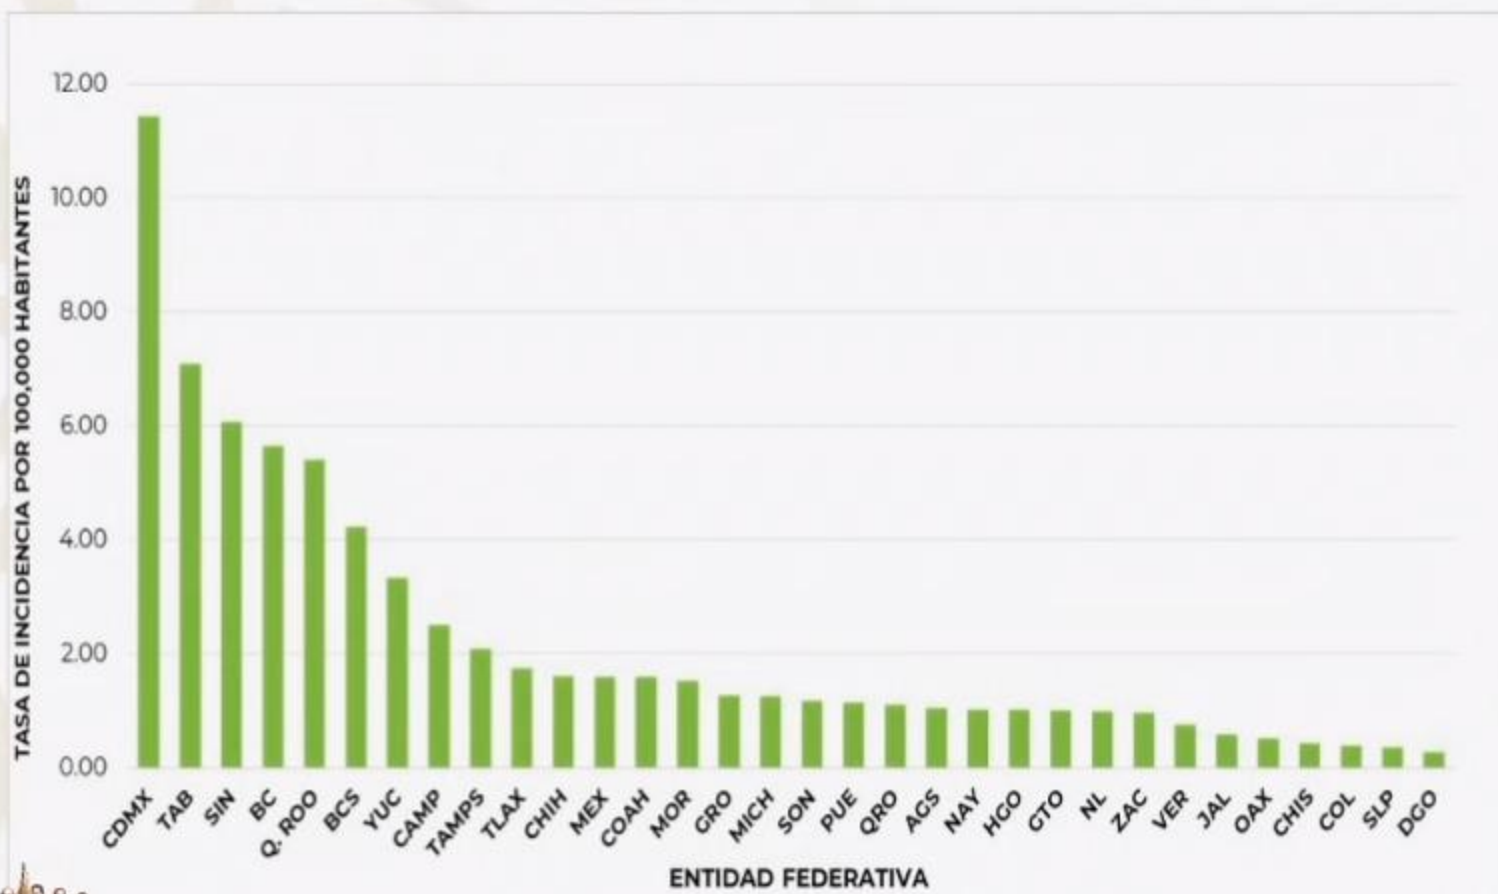

Crecimiento en el tiempo en México

Curva de crecimiento de casos

Número de casos por día

Posición México:

30 de **215**

países del mundo

5 en América Latina

Casos confirmados, sospechosos y defunciones por estado

“COVID-19 MÉXICO”: CASOS CONFIRMADOS POR ENTIDAD FEDERATIVA, 20/04/2020

8,772

CONFIRMADOS

Tasa de incidencia de casos confirmados por entidad federativa

“COVID-19 MÉXICO”: CASOS CONFIRMADOS ACTIVOS POR ENTIDAD FEDERATIVA, 20/04/2020

SALUD
SECRETARÍA DE SALUD

2,965

CASOS ACTIVOS

Casos acumulados activos por fecha de inicio de síntomas

“COVID-19 MÉXICO”: CASOS ACUMULADOS ACTIVOS POR FECHA DE INICIO DE SINTOMAS, 20/04/2020

SALUD
SECRETARÍA DE SALUD

- Mediana de edad: 58 años (1-94 años).

712
DEFUNCIONES

Defunciones acumuladas por fecha de defunción

“COVID-19 MÉXICO”: DEFUNCIONES ACUMULADAS POR FECHA DE DEFUNCIÓN, 20/04/2020

SALUD
SECRETARÍA DE SALUD