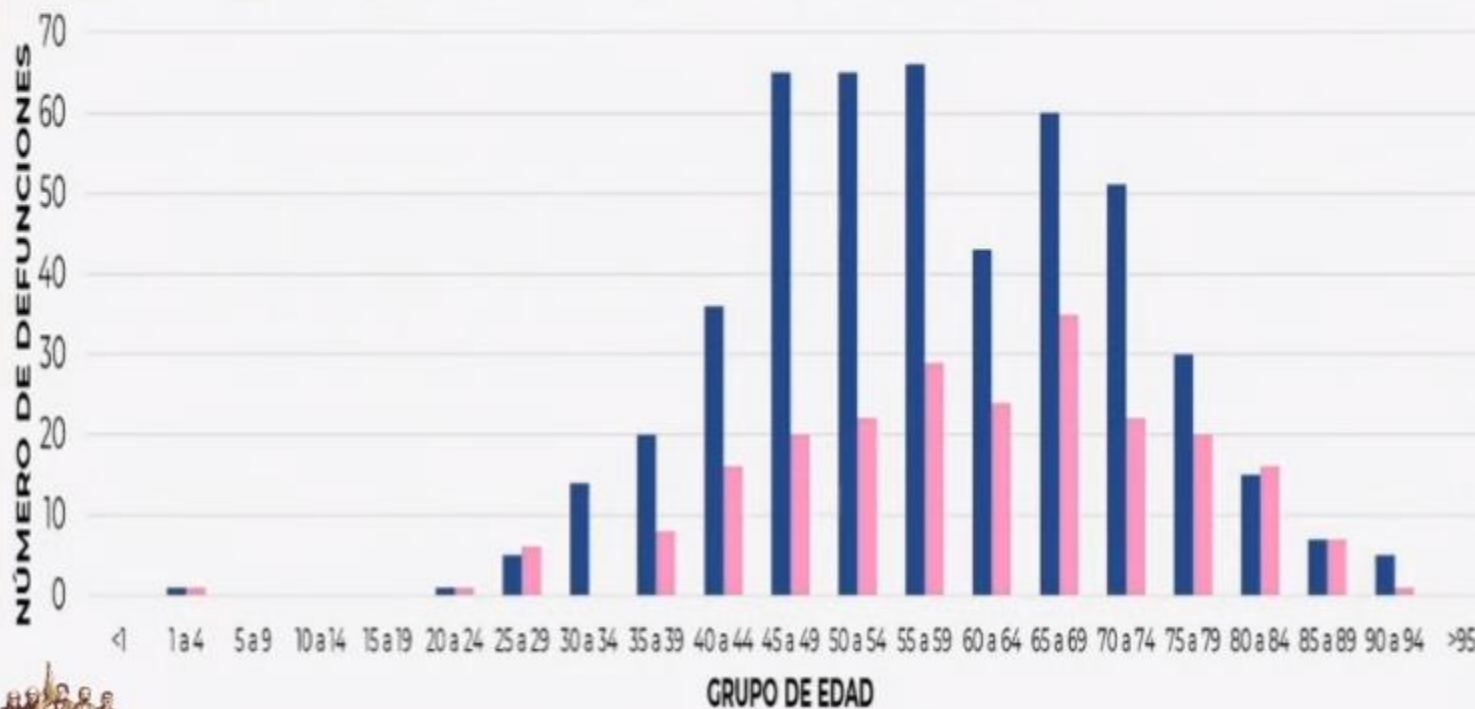

CORONAVIRUS

20 abril 2020

Situación actual

COVID-19, MEXICO: TASA DE INCIDENCIA DE CASOS ACTIVOS POR ESTADO

8,772
Confirmados

712
Defunciones

10,139
Sospechosos

31,170
Negativos

SALUD
SECRETARÍA DE SALUD

2,965

CASOS ACTIVOS

Casos acumulados activos por fecha de inicio de síntomas

“COVID-19 MÉXICO”: CASOS ACUMULADOS ACTIVOS POR FECHA DE INICIO DE SINTOMAS, 20/04/2020

SALUD
SECRETARÍA DE SALUD

2,965

CASOS ACTIVOS

Distribución de defunciones confirmadas por grupo de edad y sexo

“COVID-19 MÉXICO”: COVID-19 : DISTRIBUCIÓN DE DEFUNCIONES CONFIRMADAS POR GRUPO DE EDAD Y SEXO, 20/04/2020

SALUD
SECRETARÍA DE SALUD

- Mediana de edad: 58 años (1-94 años).

712
DEFUNCIONES

Defunciones acumuladas por fecha de defunción

“COVID-19 MÉXICO”: DEFUNCIONES ACUMULADAS POR FECHA DE DEFUNCIÓN, 20/04/2020

SALUD
SECRETARÍA DE SALUD