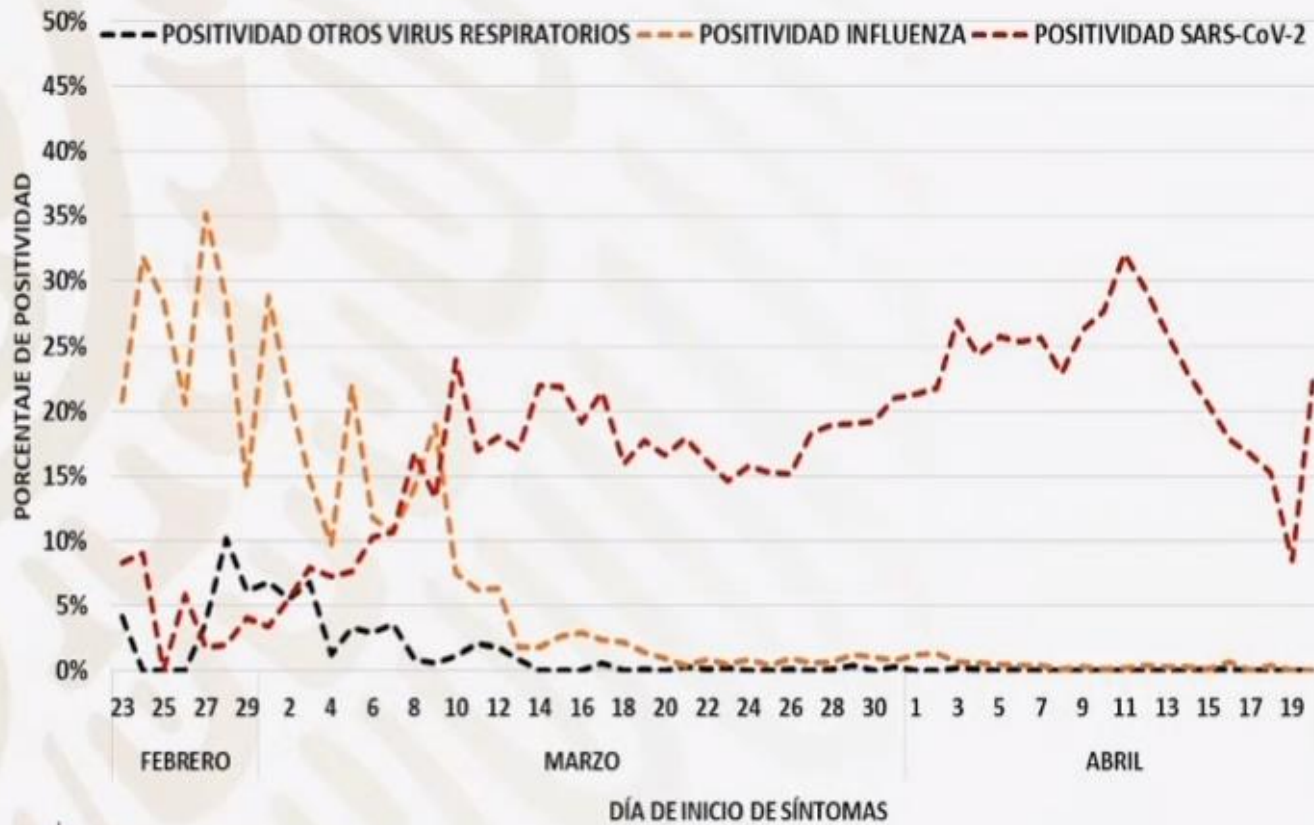

2,965

CASOS ACTIVOS

Distribución de defunciones confirmadas por grupo de edad y sexo

“COVID-19 MÉXICO”: COVID-19 : DISTRIBUCIÓN DE DEFUNCIONES CONFIRMADAS POR GRUPO DE EDAD Y SEXO, 20/04/2020

SALUD
SECRETARÍA DE SALUD

- Mediana de edad: 58 años (1-94 años).

712
DEFUNCIONES

Defunciones acumuladas por fecha de defunción

“COVID-19 MÉXICO”: DEFUNCIONES ACUMULADAS POR FECHA DE DEFUNCIÓN, 20/04/2020

SALUD
SECRETARÍA DE SALUD

712

DEFUNCIONES

Defunciones acumuladas por entidad federativa

“COVID-19 MÉXICO”: DEFUNCIONES ACUMULADAS POR ENTIDAD FEDERATIVA, 20/04/2020

SALUD
SECRETARÍA DE SALUD

712

DEFUNCIONES

Índice de positividad por enfermedad viral

“COVID-19 MÉXICO”: ÍNDICE DE POSITIVIDAD POR ENFERMEDAD VIRAL , 20/04/2020

SALUD
SECRETARÍA DE SALUD

- **Otros virus respiratorios:** Adenovirus, Bocavirus, Coronavirus, Enterovirus/Rhinovirus, Metapneumovirus, Parainfluenza y VSR
- **Influenza:** Influenza AH3, Influenza B, Influenza AH1N1, Influenza A no subtipificable