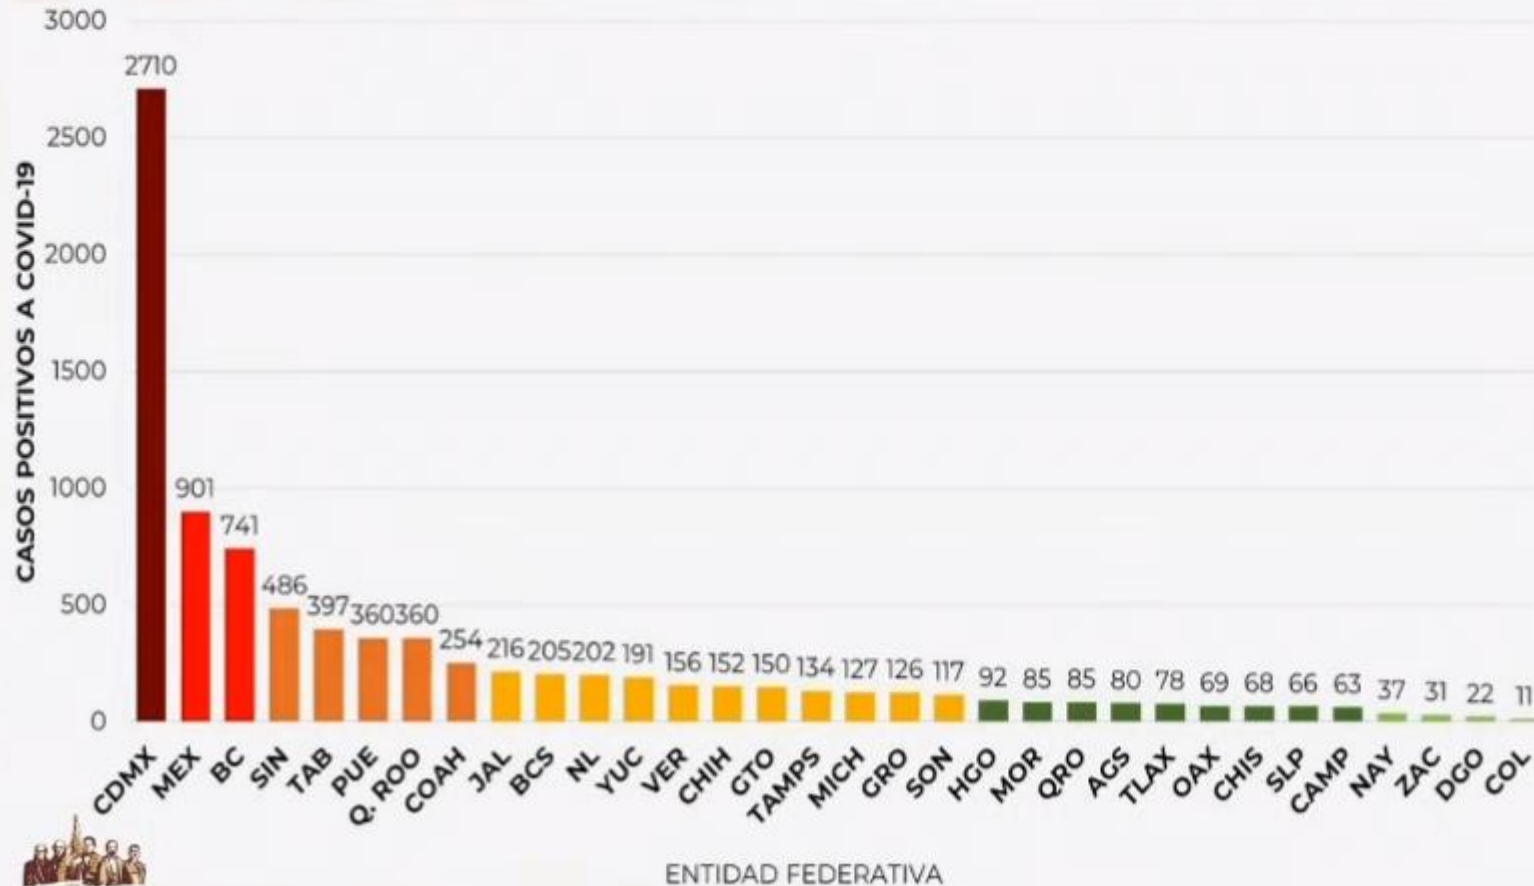

CORONAVIRUS

20 abril 2020

Situación actual

COVID-19, MEXICO: TASA DE INCIDENCIA DE CASOS ACTIVOS POR ESTADO

8,772
Confirmados

712
Defunciones

10,139
Sospechosos

31,170
Negativos

Crecimiento en el tiempo en México

Curva de crecimiento de casos

Número de casos por día

Posición México:

30 de **215**

países del mundo

5 en América Latina

Casos confirmados, sospechosos y defunciones por estado

“COVID-19 MÉXICO”: CASOS CONFIRMADOS POR ENTIDAD FEDERATIVA, 20/04/2020

8,772

CONFIRMADOS

Tasa de incidencia de casos confirmados por entidad federativa

“COVID-19 MÉXICO”: CASOS CONFIRMADOS ACTIVOS POR ENTIDAD FEDERATIVA, 20/04/2020

SALUD
SECRETARÍA DE SALUD

2,965

CASOS ACTIVOS

Casos acumulados activos por fecha de inicio de síntomas

“COVID-19 MÉXICO”: CASOS ACUMULADOS ACTIVOS POR FECHA DE INICIO DE SINTOMAS, 20/04/2020

SALUD
SECRETARÍA DE SALUD