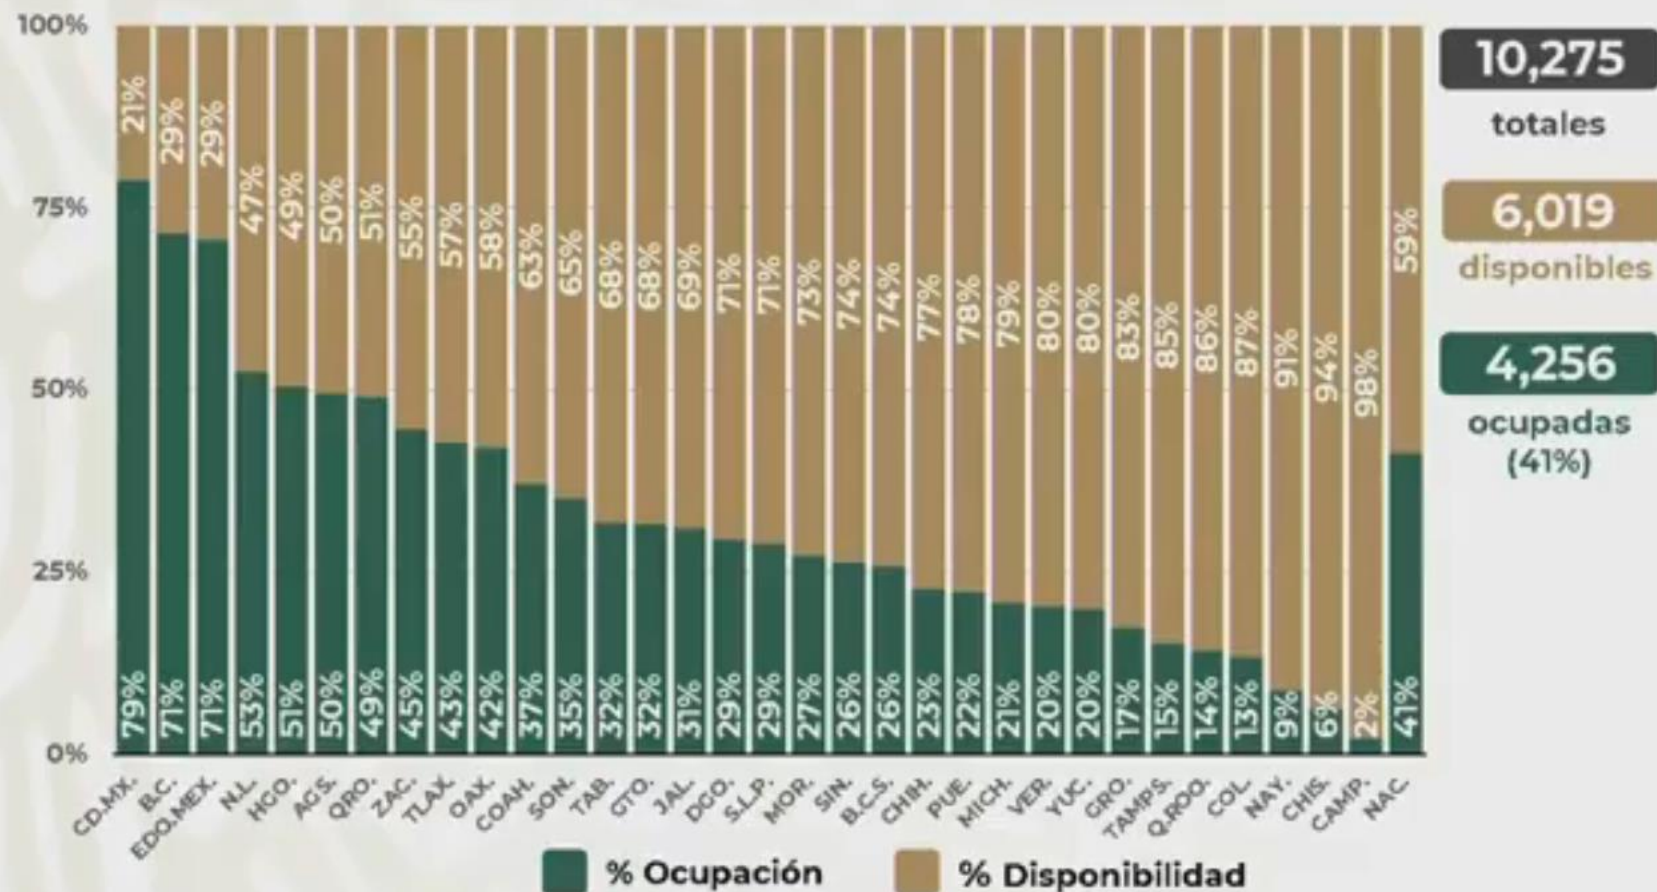

Defunciones sospechosas con posibilidad de resultado

4,999

Defunciones sospechosas sin posibilidad de resultado

COVID-19 México: Disponibilidad camas hospitalización general

Fase 3

24 diciembre, 2020

29,480

totales

15,444

disponibles

14,036

ocupadas
(48%)

COVID-19 México: Disponibilidad camas con ventilador

Fase 3

**24 diciembre,
2020**

COVID-19 México: Hospitalización diaria nacional

Fase 3

24 diciembre, 2020

46% Ocupación Total

48% Ocupación C. General

41% Ocupación C. Ventilador

Nueva Información

...