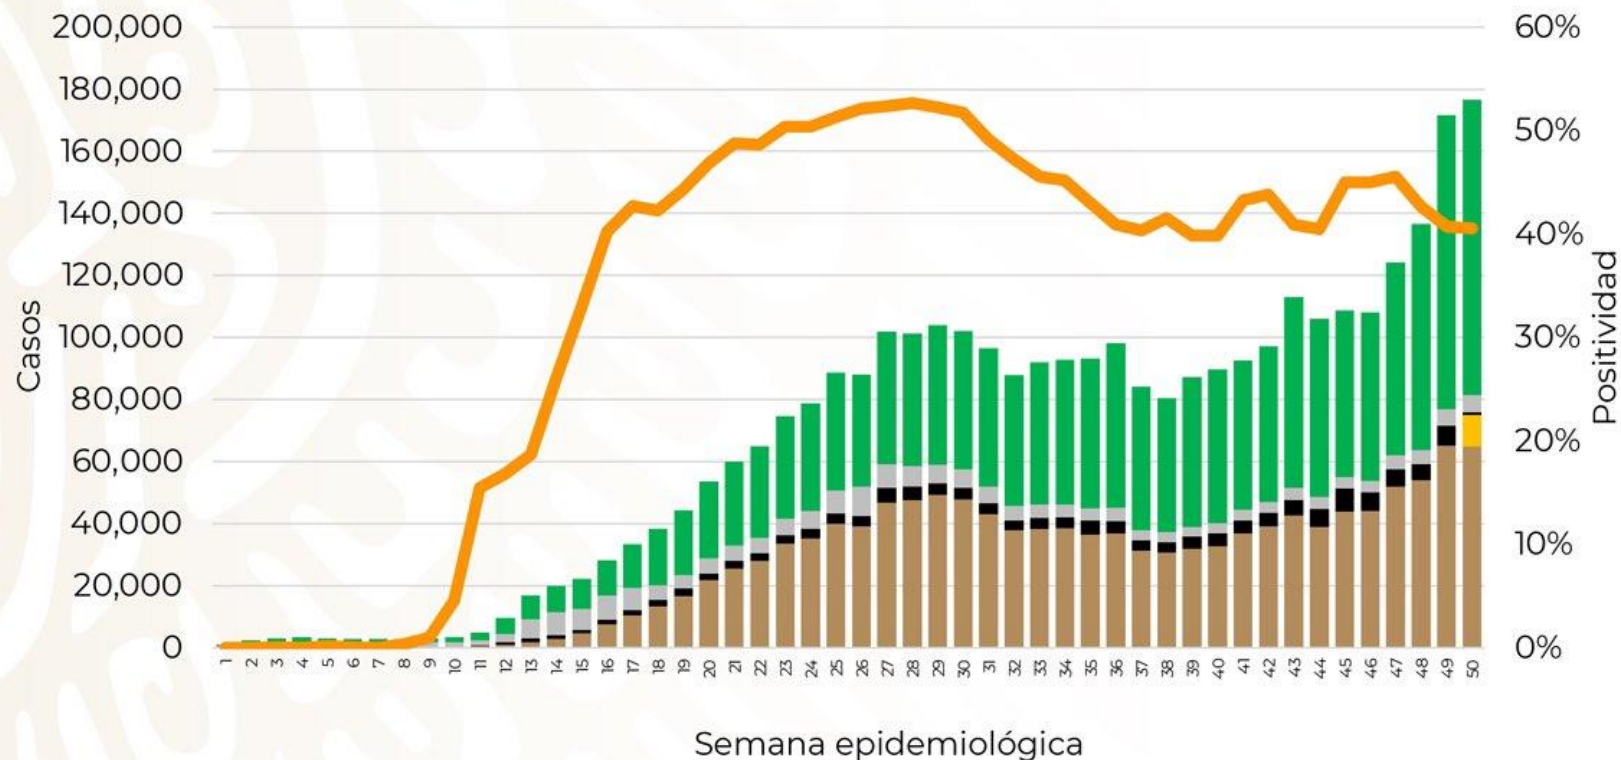

SALUD

SECRETARÍA DE SALUD

24 diciembre, 2020

Curva de crecimiento de casos

Número de casos por día

Posición México:
13 de **212**
 países del mundo
4 en América
 Latina

Defunciones acumuladas/Por día de registro

01 septiembre al 24 diciembre

Defunciones acumuladas

Casos confirmados totales por entidad federativa de residencia

COVID-19 México: casos positivos, sospechosos y negativos

Escenario nacional

Fase 3

24 diciembre, 2020

3,483,572

Personas notificadas

41%

Positividad SE 50

1,713,533

Negativos

219,118

Sosp. sin muestra

50,949

Sosp. con posibilidad de resultado

1,362,564

Confirmados

137,408

Sosp. sin posibilidad de resultado

121,172

Defunciones confirmadas