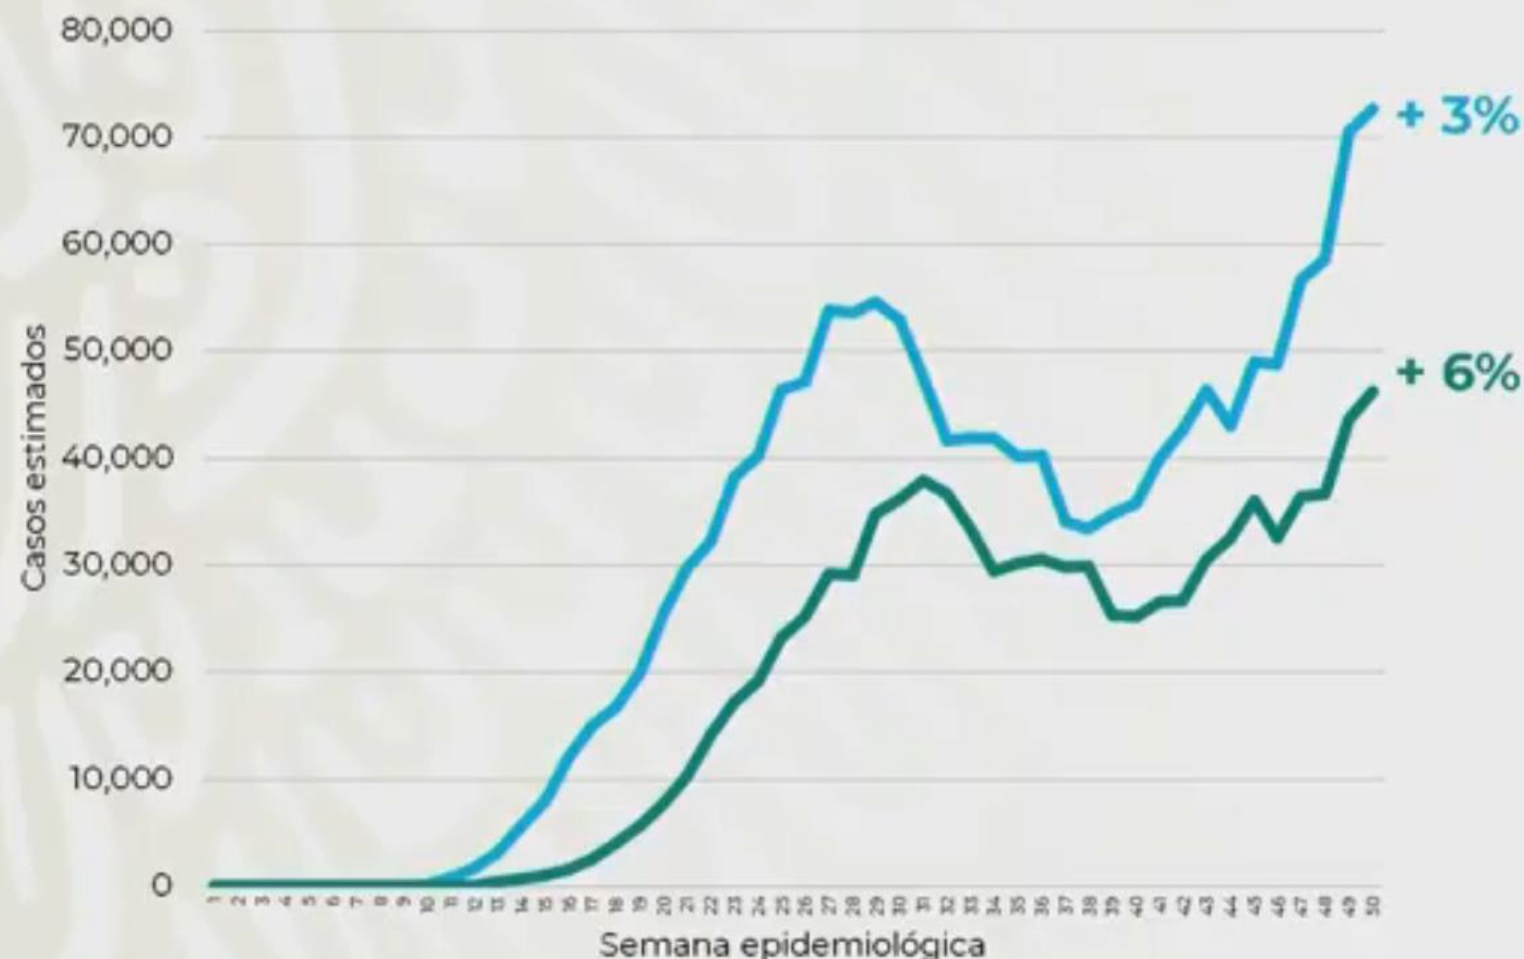

3,483,572

Personas notificadas

41%

Positividad SE 50

1,713,533

Negativos

219,118

Sosp. sin muestra

50,949

Sosp. con posibilidad de resultado

1,362,564

Confirmados

137,408

Sosp. sin posibilidad de resultado

121,172

Defunciones confirmadas

COVID-19 México: casos incidentes estimados y personas recuperadas por semana

Escenario nacional

Fase 3

24 diciembre, 2020

1,545,978

Casos estimados

88,556 (6%)

Casos activos estimados