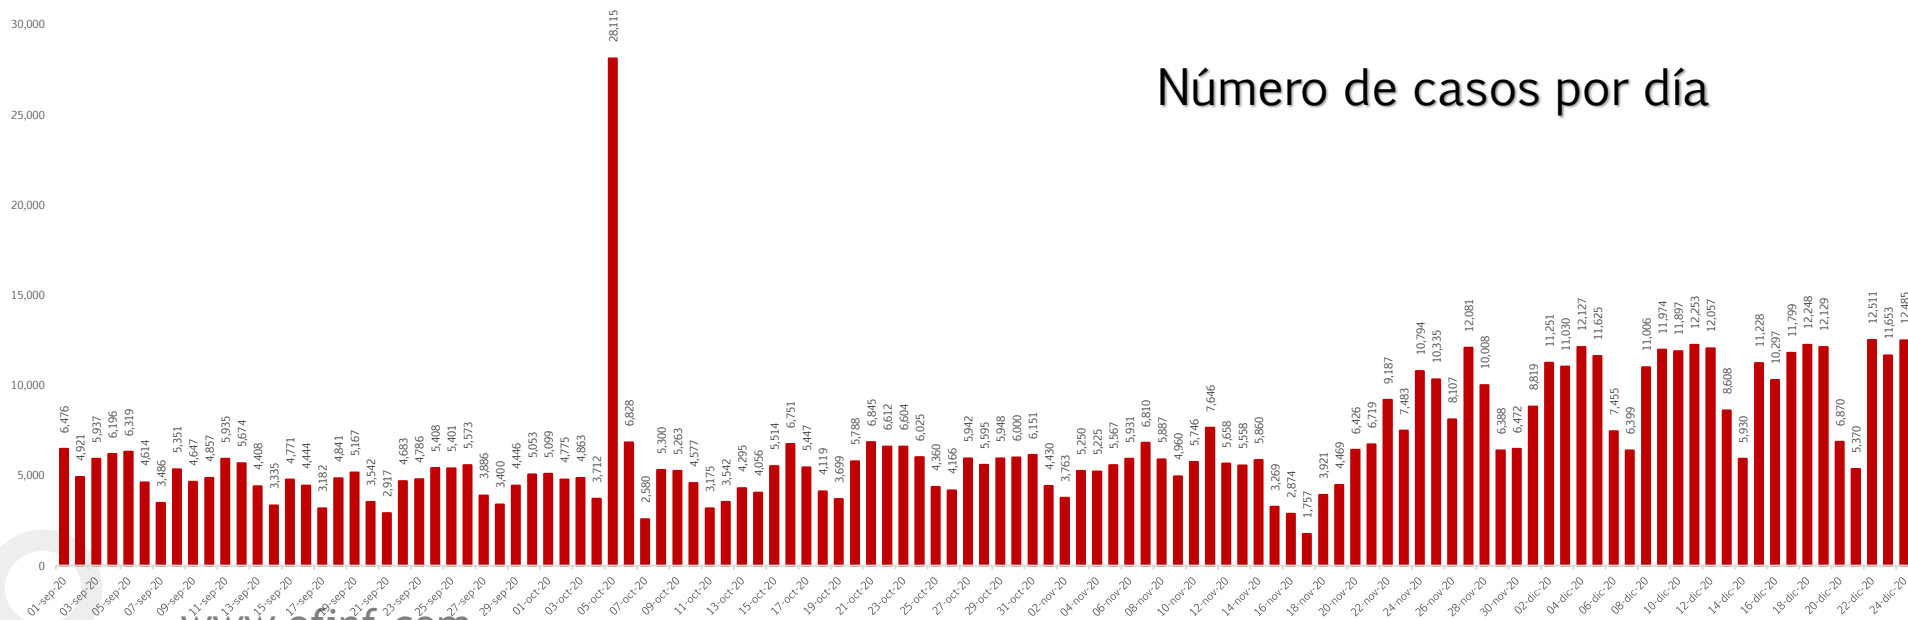

CORONAVIRUS

24 diciembre 2020

Situación actual *(web oficial)*

COVID-19, México: Tasa de incidencia de casos acumulados por Entidad Federativa de Residencia.

Tasa de incidencia

- 0 a 500 (3 estados)
- 501 a 1000 (15 estados)
- 1001 a 1500 (10 estados)
- 1501 a 2000 (2 estados)
- >2000 (2 estados)

138,470
Defunciones positivas
estimadas

88,556
Activos positivos estimados

Semáforo de riesgo epidémico con vigencia del 21 de diciembre al 3 de enero

SALUD

SECRETARÍA DE SALUD

23 diciembre, 2020

Entidades con mayor puntaje en semáforo naranja

SALUD

SECRETARÍA DE SALUD

24 diciembre, 2020

Curva de crecimiento de casos

Número de casos por día

Posición México:
13 de **212**
 países del mundo
4 en América
 Latina

Defunciones acumuladas/Por día de registro

01 septiembre al 24 diciembre

Defunciones acumuladas

Casos confirmados totales por entidad federativa de residencia

COVID-19 México: casos positivos, sospechosos y negativos

Escenario nacional

Fase 3

24 diciembre, 2020