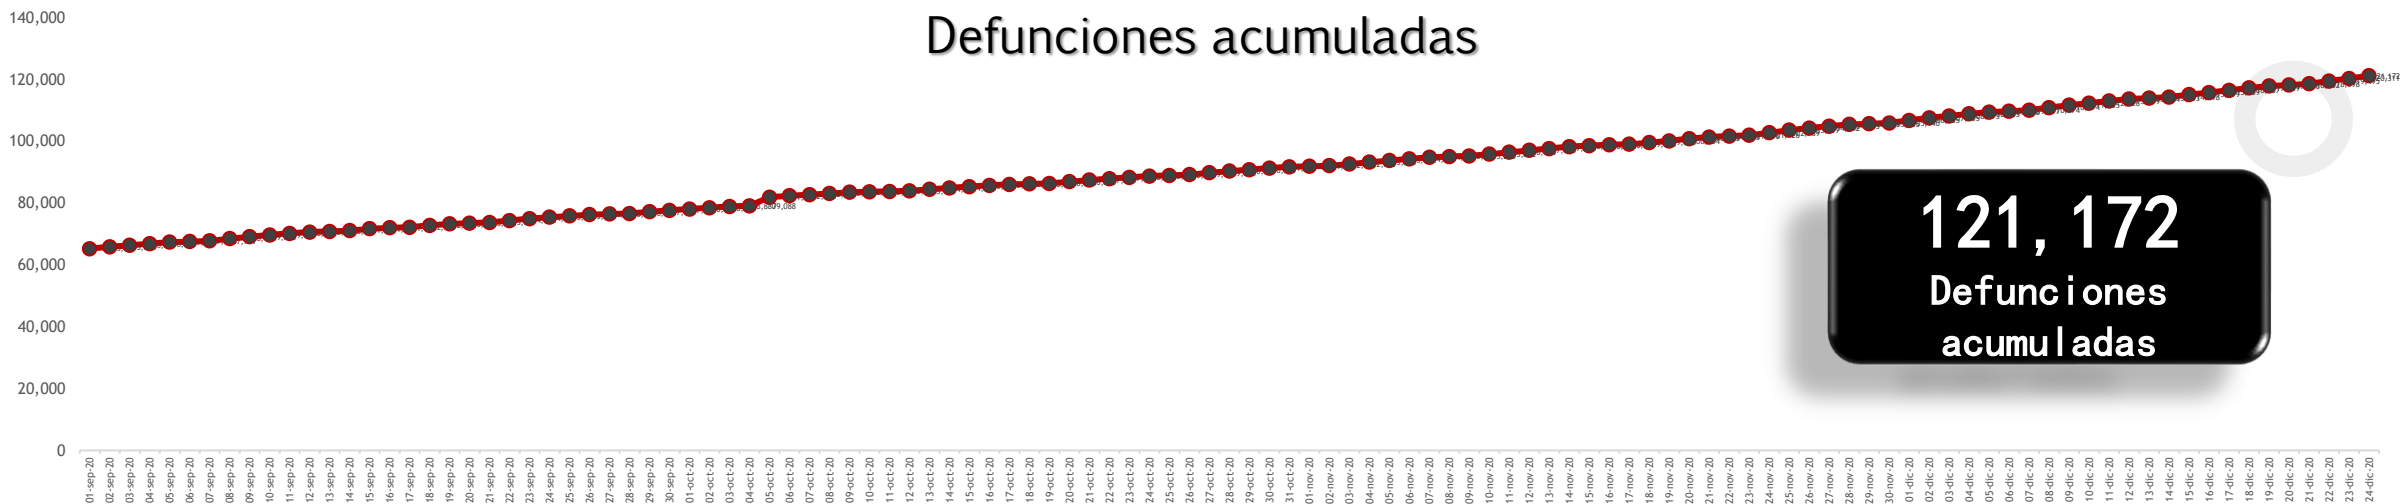

CORONAVIRUS

24 diciembre 2020

Situación actual *(web oficial)*

COVID-19, México: Tasa de incidencia de casos acumulados por Entidad Federativa de Residencia.

Tasa de incidencia

- 0 a 500 (3 estados)
- 501 a 1000 (15 estados)
- 1001 a 1500 (10 estados)
- 1501 a 2000 (2 estados)
- >2000 (2 estados)

138,470
Defunciones positivas
estimadas

88,556
Activos positivos estimados

Semáforo de riesgo epidémico con vigencia del 21 de diciembre al 3 de enero

SALUD

SECRETARÍA DE SALUD

23 diciembre, 2020

Entidades con mayor puntaje en semáforo naranja

SALUD

SECRETARÍA DE SALUD

24 diciembre, 2020

Curva de crecimiento de casos

Número de casos por día

Posición México:
13 de **212**
 países del mundo
4 en América
 Latina

Defunciones acumuladas/Por día de registro

01 septiembre al 24 diciembre

Defunciones acumuladas

Casos confirmados totales por entidad federativa de residencia

COVID-19 México: casos positivos, sospechosos y negativos

Escenario nacional

Fase 3

24 diciembre, 2020