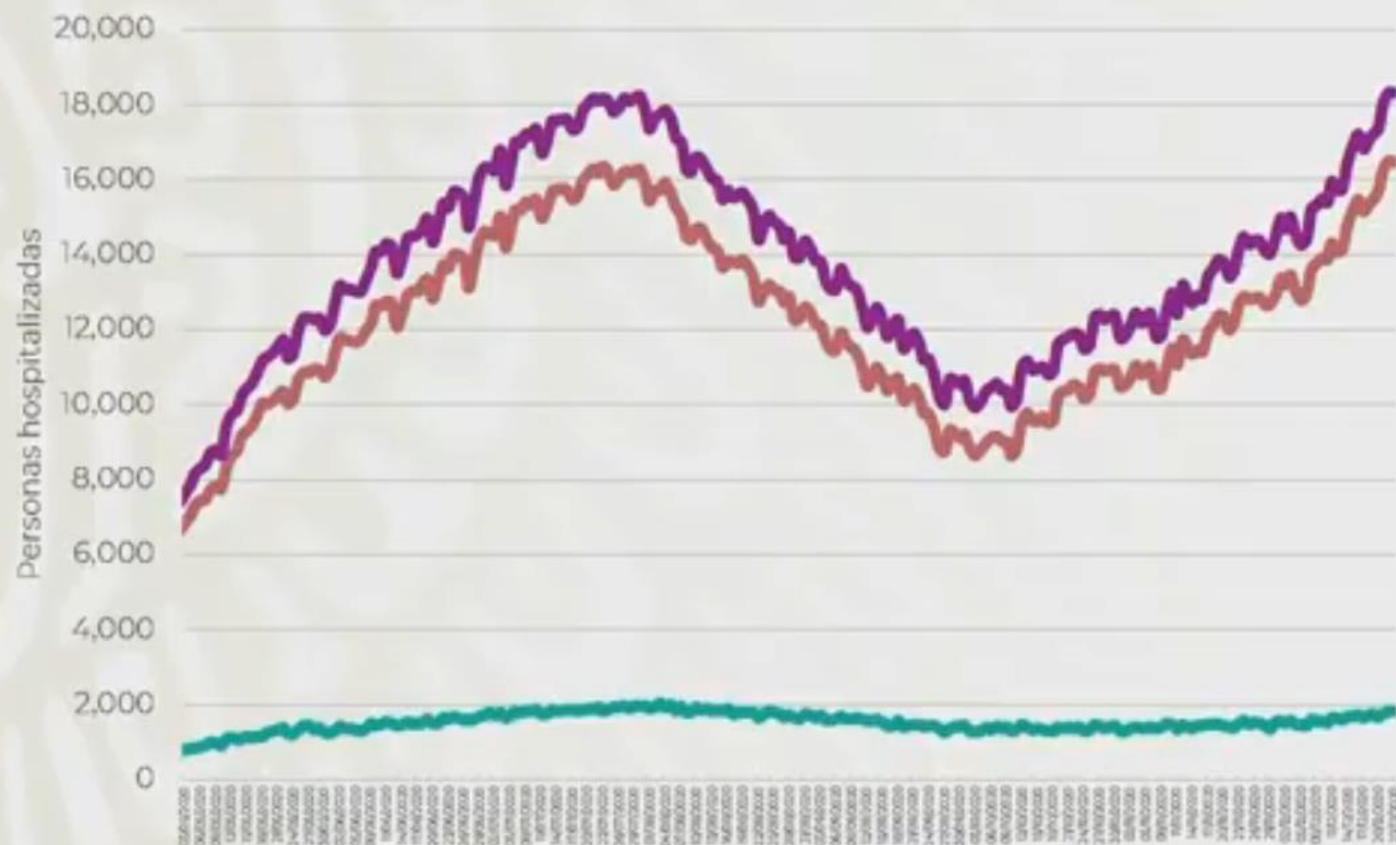

Defunciones sospechosas con posibilidad de resultado

4,999

Defunciones sospechosas sin posibilidad de resultado

COVID-19 México: Disponibilidad camas hospitalización general

Fase 3

24 diciembre, 2020

29,480

totales

15,444

disponibles

14,036

ocupadas
(48%)

COVID-19 México: Disponibilidad camas con ventilador

Fase 3

**24 diciembre,
2020**

COVID-19 México: Hospitalización diaria nacional

Fase 3

24 diciembre, 2020

46% Ocupación Total

48% Ocupación C. General

41% Ocupación C. Ventilador

Nueva Información

...