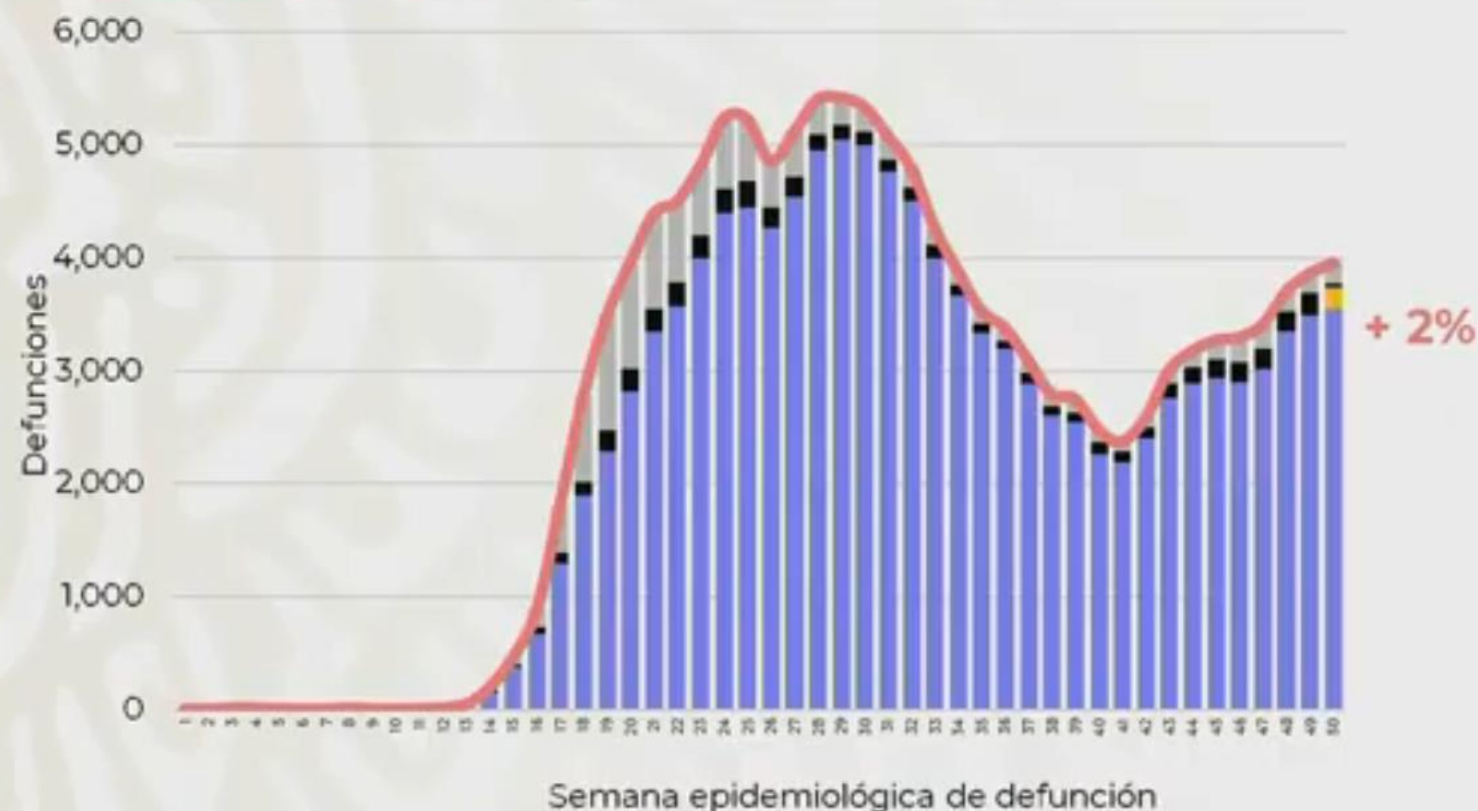

50,949

Sosp. con posibilidad de resultado

1,362,564

Confirmados

137,408

Sosp. sin posibilidad de resultado

121,172

Defunciones confirmadas

COVID-19 México: casos incidentes estimados y personas recuperadas por semana

Escenario nacional

Fase 3

24 diciembre, 2020

1,545,978

Casos estimados

88,556 (6%)

Casos activos estimados

1,015,256

Personas recuperadas

COVID-19 México: defunciones confirmadas y sospechosas por semana epidemiológica de ocurrencia

Escenario nacional

Fase 3

24 diciembre, 2020

5,406

SE 28: Máximo de defunciones