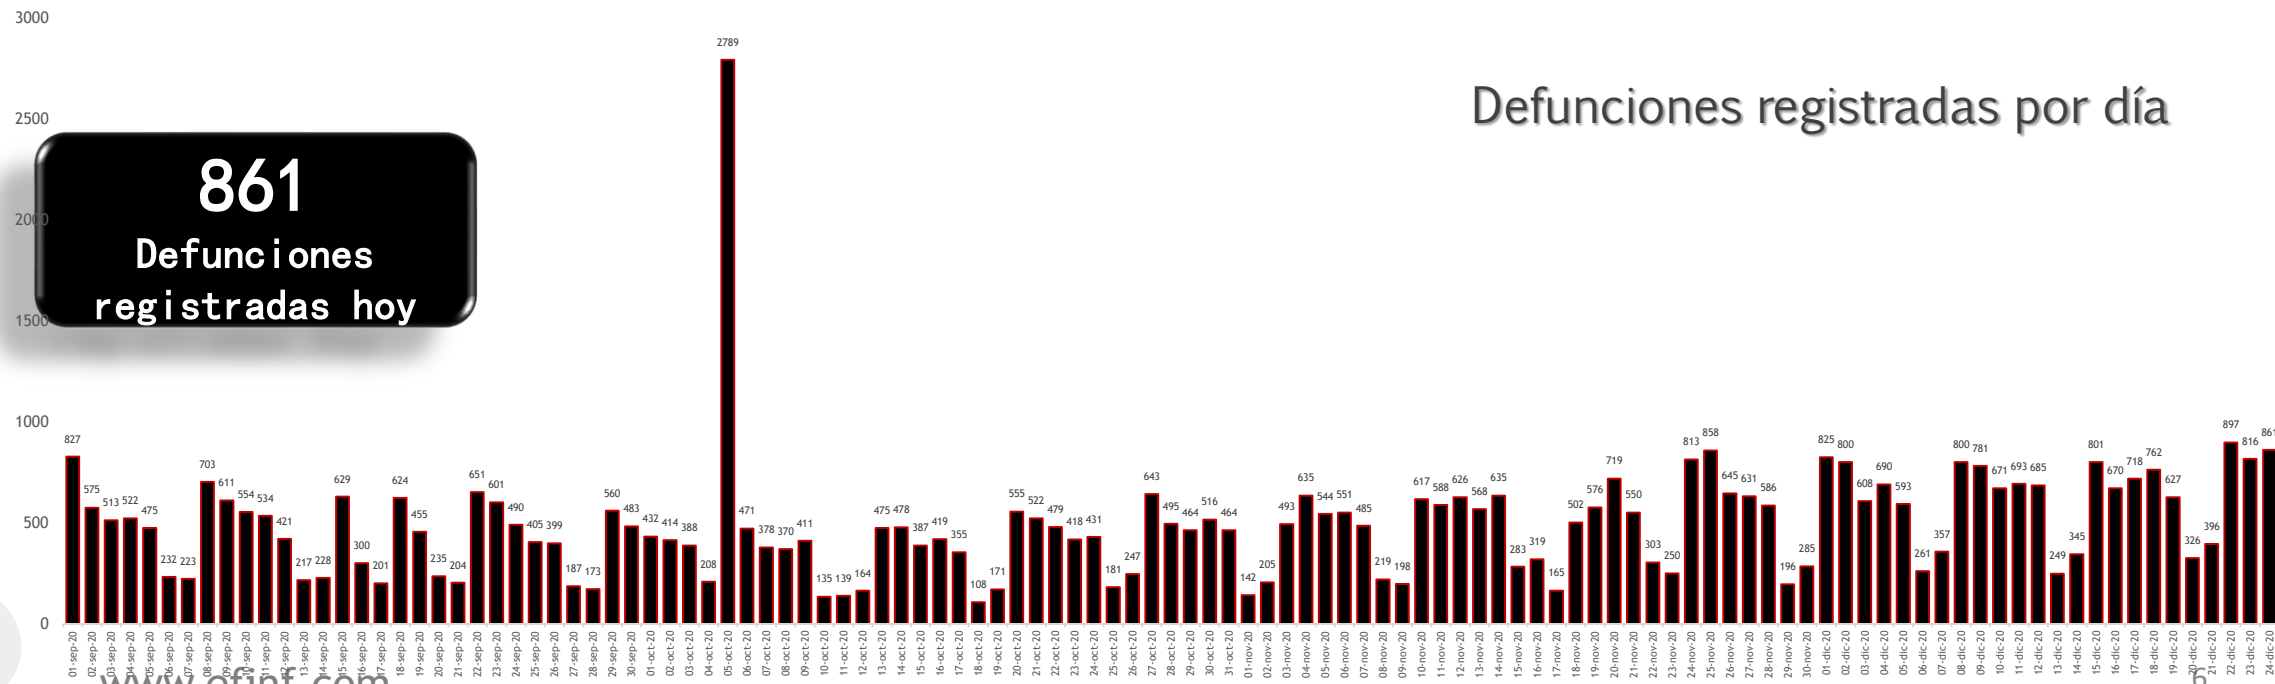

CORONAVIRUS

24 diciembre 2020

Situación actual *(web oficial)*

COVID-19, México: Tasa de incidencia de casos acumulados por Entidad Federativa de Residencia.

Tasa de incidencia

- 0 a 500 (3 estados)
- 501 a 1000 (15 estados)
- 1001 a 1500 (10 estados)
- 1501 a 2000 (2 estados)
- >2000 (2 estados)

138,470
Defunciones positivas
estimadas

88,556
Activos positivos estimados

Semáforo de riesgo epidémico con vigencia del 21 de diciembre al 3 de enero

SALUD

SECRETARÍA DE SALUD

23 diciembre, 2020

Entidades con mayor puntaje en semáforo naranja

SALUD

SECRETARÍA DE SALUD

24 diciembre, 2020

Curva de crecimiento de casos

Número de casos por día

Posición México:
13 de **212**
 países del mundo
4 en América
 Latina

Defunciones acumuladas/Por día de registro

01 septiembre al 24 diciembre

Defunciones acumuladas

Casos confirmados totales por entidad federativa de residencia

COVID-19 México: casos positivos, sospechosos y negativos

Escenario nacional

Fase 3

24 diciembre, 2020