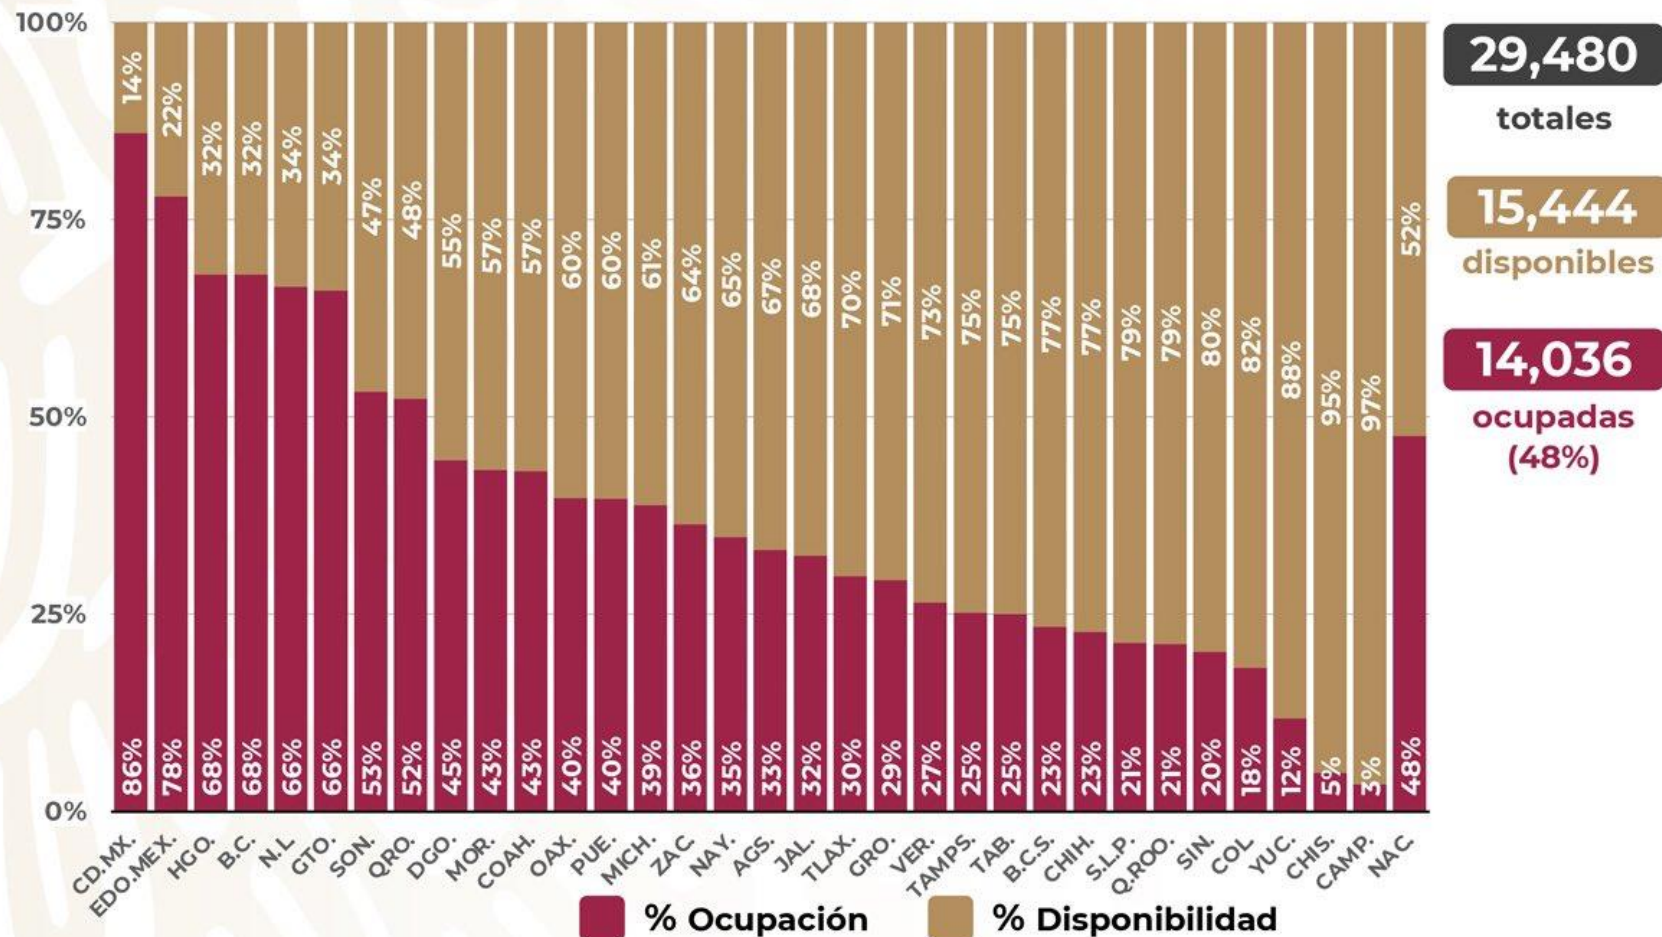

- 27%

3,956

Defunciones ocurridas en SE 50

121,172

Defunciones confirmadas

11,510

Defunciones sospechosas sin muestra

789

Defunciones sospechosas con posibilidad de resultado

4,999

Defunciones sospechosas sin posibilidad de resultado

COVID-19 México: Disponibilidad camas hospitalización general

Fase 3

24 diciembre, 2020

29,480

totales

15,444

disponibles

14,036

ocupadas
(48%)

COVID-19 México: Disponibilidad camas con ventilador

Fase 3

**24 diciembre,
2020**

COVID-19 México: Hospitalización diaria nacional

Fase 3

24 diciembre, 2020

46% Ocupación Total

48% Ocupación C. General

41% Ocupación C. Ventilador

Nueva Información

...