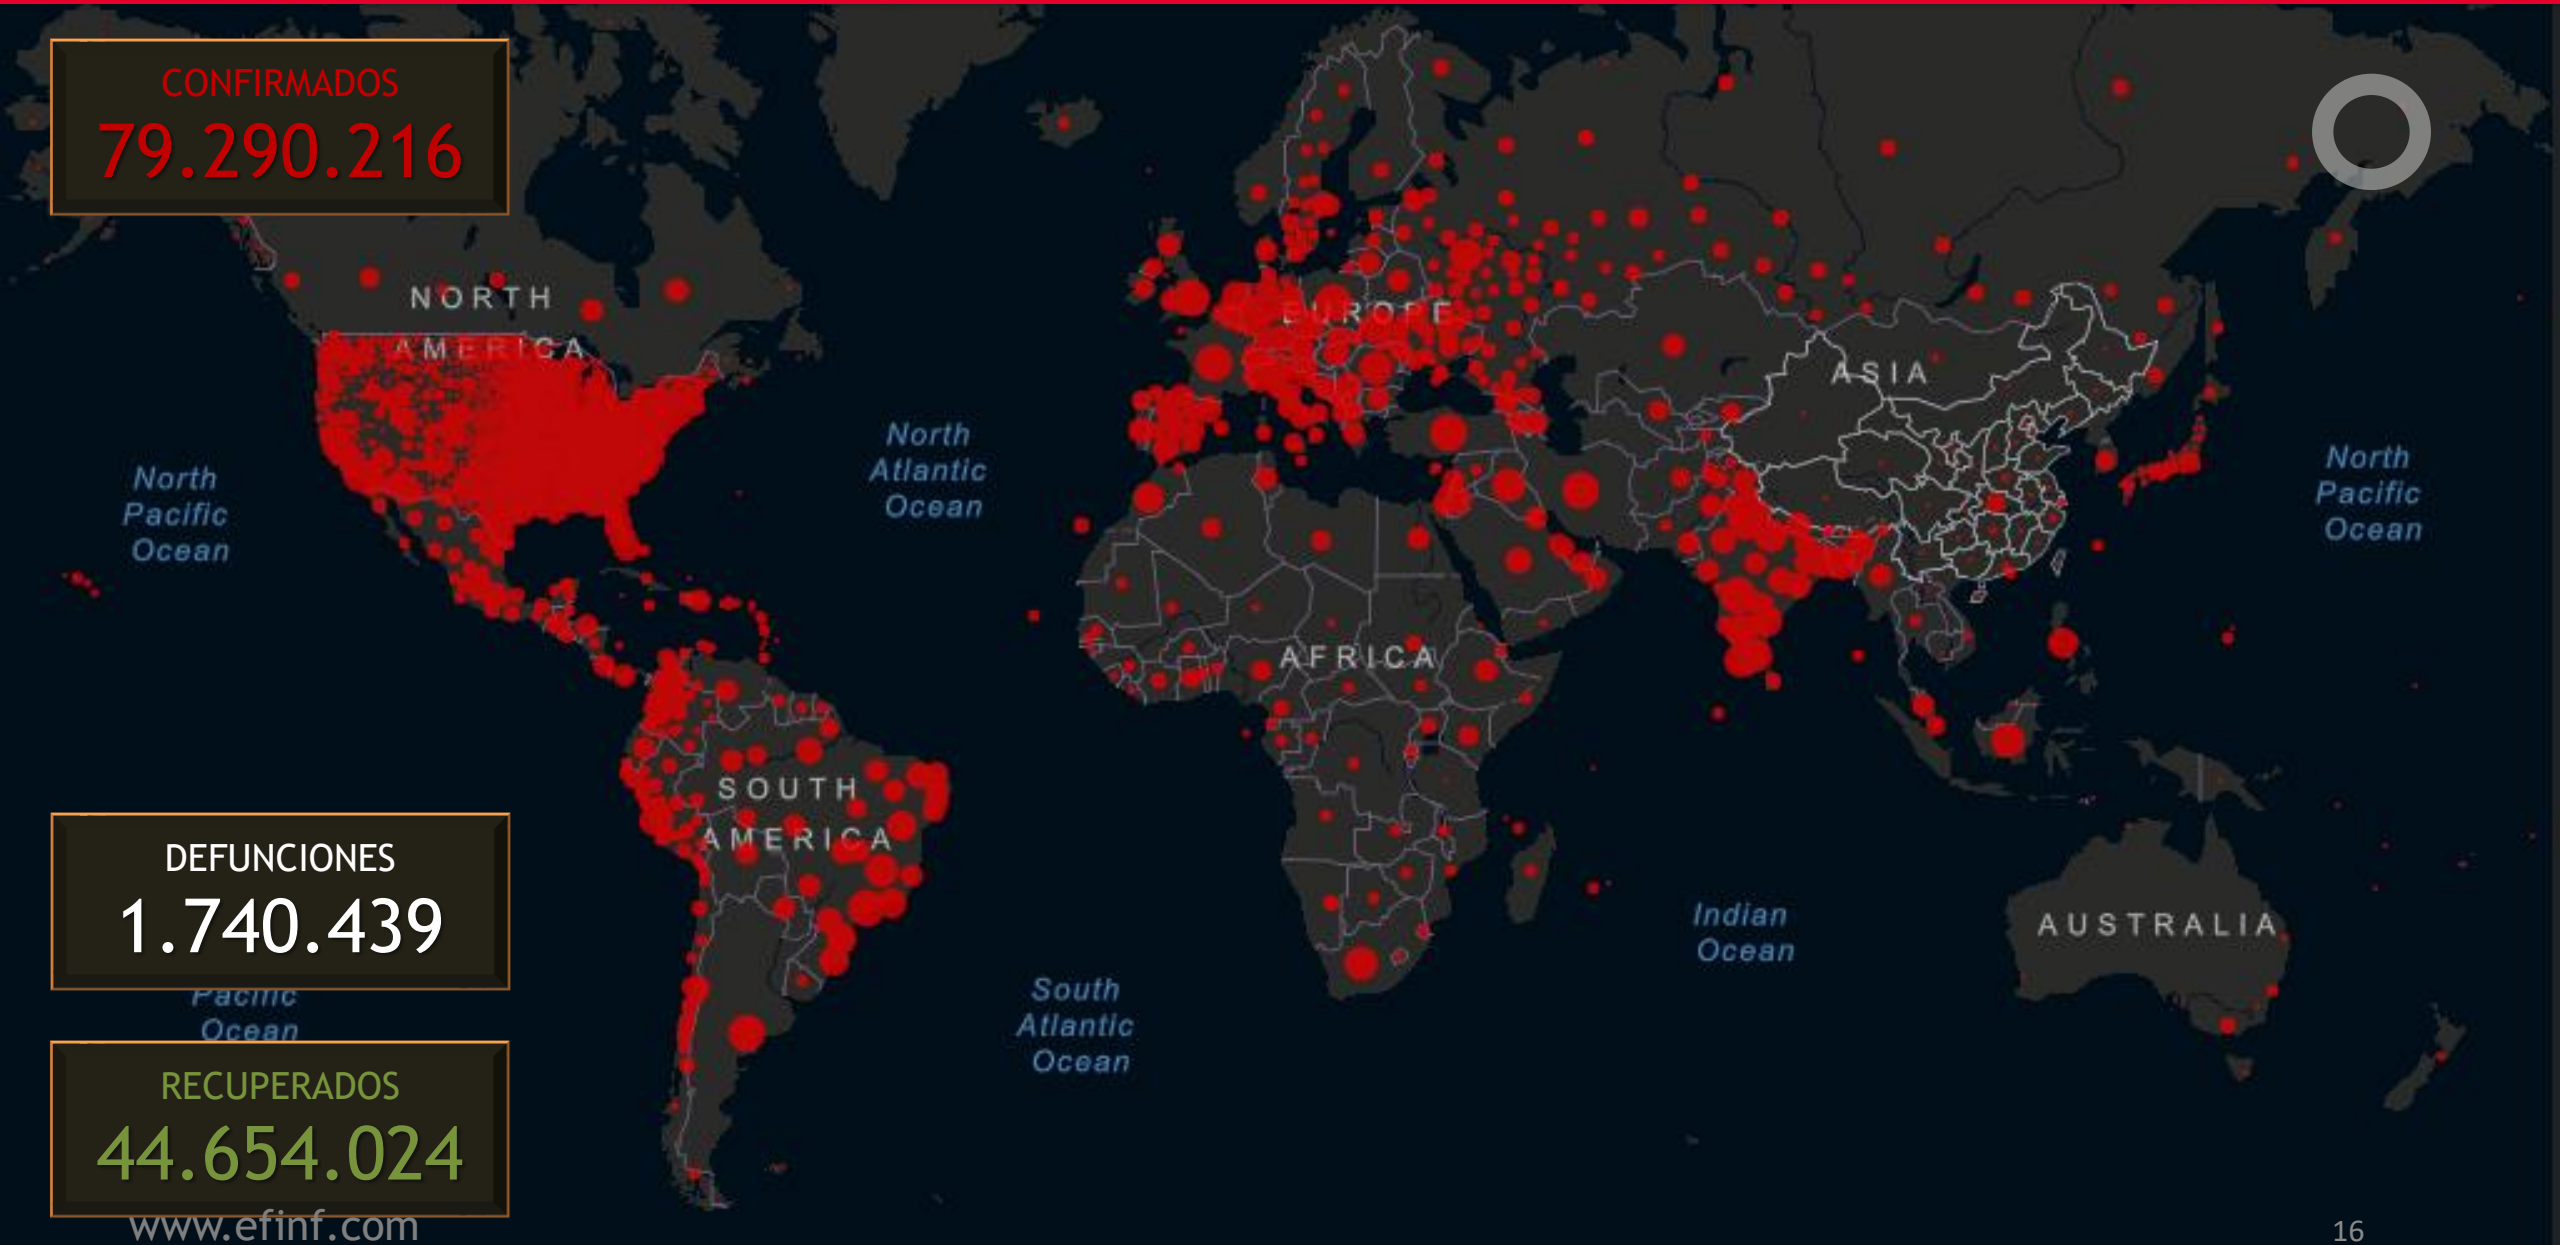

Mapa del coronavirus: propagación global, 24 diciembre 2020 (JHU)

CONFIRMADOS
79.290.216

DEFUNCIONES
1.740.439

RECUPERADOS
44.654.024

www.einf.com

Tabla de propagación del virus en el mundo, 24 diciembre 2020 (Google)

País	Casos	Muertes
Estados Unidos	18,512,251	326,413
India	10,123,778	146,756
Brasil	7,365,517	189,220
Rusia	2,905,196	51,810
Francia	2,503,693	61,614
Reino Unido	2,149,551	69,051
Turquía	2,082,610	18,861
Italia	1,991,278	70,395
España	1,842,289	49,698
Alemania	1,604,129	28,909
Argentina	1,563,865	42,314
Colombia	1,544,826	41,174
México	1,362,564	121,172
Polonia	1,226,883	26,255
Irán	1,177,004	54,156

País	Casos	Muertes
Ucrania	1,018,199	17,823
Perú	1,000,153	37,218
Sudáfrica	954,258	25,657
Países Bajos	721,071	10,737
Indonesia	685,639	20,408
Chequia	646,312	10,664
Bélgica	632,321	18,939
Rumanía	604,251	14,766
Chile	590,914	16,228
Irak	587,676	12,737
Canadá	534,630	14,707
Bangladés	504,868	7,359
Pakistán	465,070	9,668
Filipinas	464,004	9,048
Suiza	423,299	7,029