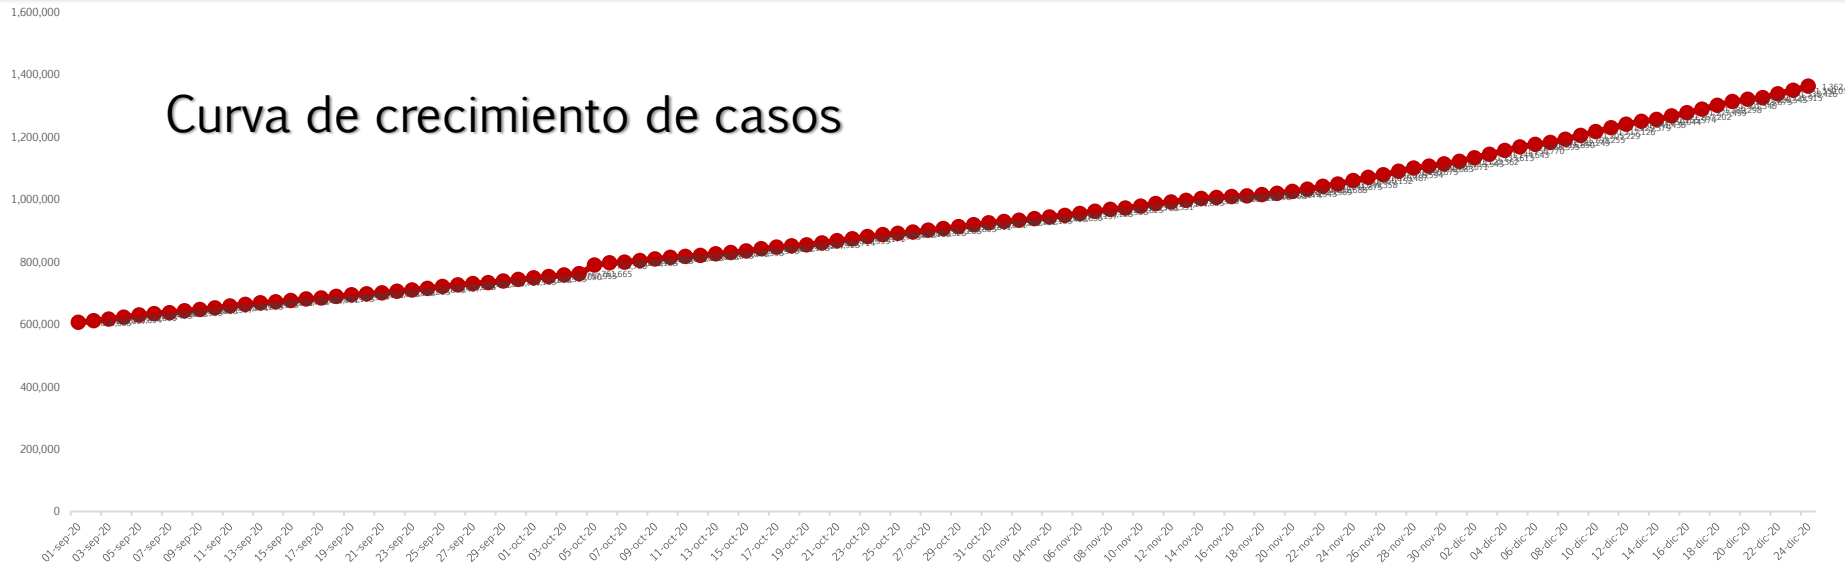

CORONAVIRUS

24 diciembre 2020

Situación actual *(web oficial)*

COVID-19, México: Tasa de incidencia de casos acumulados por Entidad Federativa de Residencia.

Tasa de incidencia

- 0 a 500 (3 estados)
- 501 a 1000 (15 estados)
- 1001 a 1500 (10 estados)
- 1501 a 2000 (2 estados)
- >2000 (2 estados)

Tasa Nacional: 1066.23

1,362,564
Confirmados

66,598
Confirmados activos

121,172
Defunciones

407,475
Sospechosos

1,713,533
Negativos

1,015,256
Recuperados

1,545,978
Positivos estimados

138,470
Defunciones positivas
estimadas

88,556
Activos positivos estimados

Semáforo de riesgo epidémico con vigencia del 21 de diciembre al 3 de enero

SALUD

SECRETARÍA DE SALUD

23 diciembre, 2020

Entidades con mayor puntaje en semáforo naranja

SALUD

SECRETARÍA DE SALUD

24 diciembre, 2020

Curva de crecimiento de casos

Número de casos por día

Posición México:
13 de **212**
 países del mundo
4 en América
 Latina

Defunciones acumuladas/Por día de registro