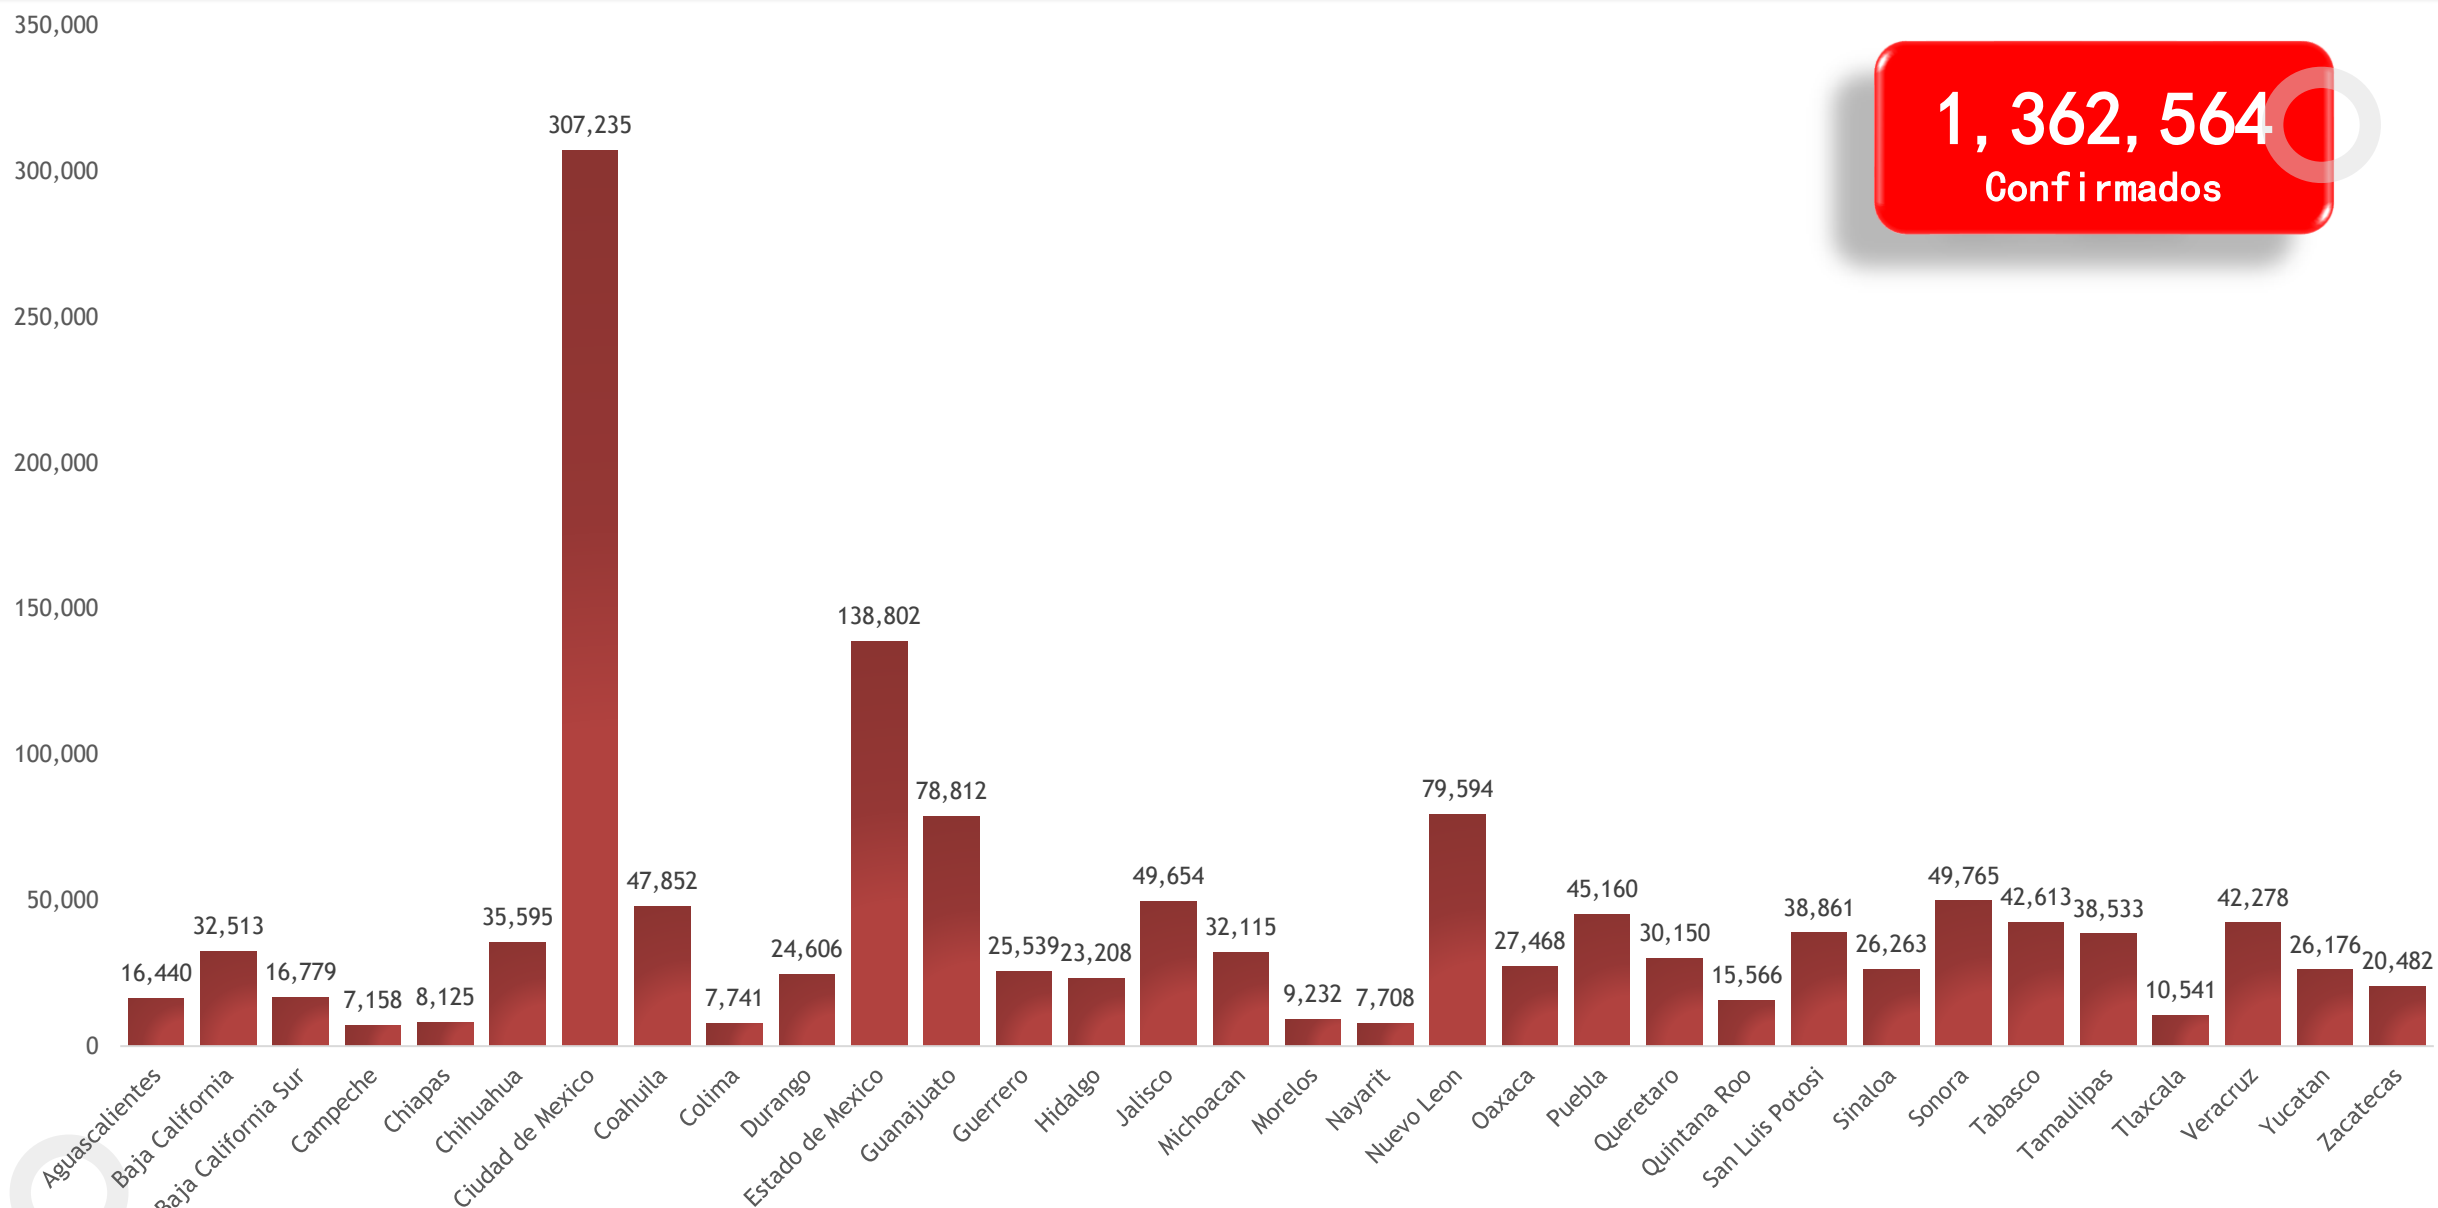

CORONAVIRUS

24 diciembre 2020

Situación actual *(web oficial)*

COVID-19, México: Tasa de incidencia de casos acumulados por Entidad Federativa de Residencia.

Tasa de incidencia

- 0 a 500 (3 estados)
- 501 a 1000 (15 estados)
- 1001 a 1500 (10 estados)
- 1501 a 2000 (2 estados)
- >2000 (2 estados)

138,470
Defunciones positivas
estimadas

88,556
Activos positivos estimados

Semáforo de riesgo epidémico con vigencia del 21 de diciembre al 3 de enero

SALUD

SECRETARÍA DE SALUD

23 diciembre, 2020

Entidades con mayor puntaje en semáforo naranja

SALUD

SECRETARÍA DE SALUD

24 diciembre, 2020

Curva de crecimiento de casos

Número de casos por día

Posición México:
13 de **212**
 países del mundo
4 en América
 Latina

Defunciones acumuladas/Por día de registro

01 septiembre al 24 diciembre

Defunciones acumuladas

Casos confirmados totales por entidad federativa de residencia

COVID-19 México: casos positivos, sospechosos y negativos

Escenario nacional

Fase 3

24 diciembre, 2020